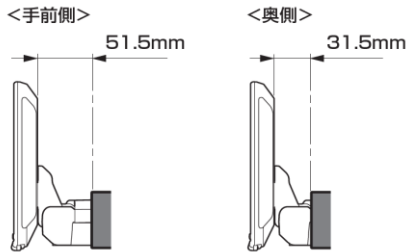

適合表中での「ENDY」様のキットについては、赤字にて表示いたします。

ディスプレイオーディオ取付けキットはコチラ

純正カメラ接続キットはコチラ

http://www.endy-toko.jp/download/pdf/car_compo_endy.pdf

<http://www.endy-toko.jp/download/pdf/backcamera.pdf>

【ディスプレイユニット前後位置】

【ディスプレイユニット上下位置】