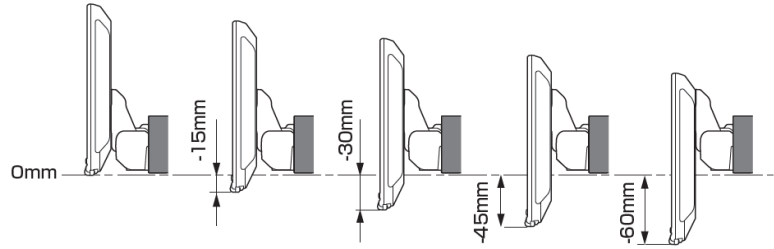

適合表中での「ENDY」様のキットについては、赤字にて表示いたします。

ディスプレイオーディオ取付けキットはコチラ

純正カメラ接続キットはコチラ

http://www.endy-toko.jp/download/pdf/car_compo_endy.pdf

<http://www.endy-toko.jp/download/pdf/backcamera.pdf>

【ディスプレイユニット前後位置】

【ディスプレイユニット上下位置】