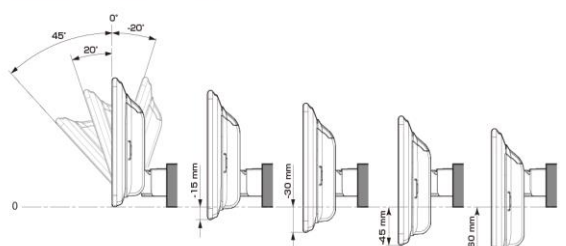

■ ディスプレイ取り付け寸法と調整可能位置 (DAF11V)

ディスプレイユニット寸法

調整可能なディスプレイ角度および上下の位置

■ ディスプレイ取り付け寸法と調整可能位置

ディスプレイユニット寸法

調整可能なディスプレイ角度および上下の位置

モデル名	画面サイズ	製品名		取付けに必要なキット		取付け推奨位置			オプション			備考		
		標準小売価格(税込)	取付け	装着位置	前後位置	ディスプレイ角度	ディスプレイ高さ	ステアリングリモコン対応 対応可否	取付けキット	純正リアカメラ変換	モニター接続用HDMI出力			
フローティングBIG DA	11型	DAF11V ¥82,000 ※1,2	○	EJC-011T	EFK-013T	下段	出荷時のまま	0度	-15mm	○	KTX-G601R ※3	-	○	純正部品のインチモデル専用スベサー「パネル、カバー、ブラケットのセット」(08606-B1050)が必要です。パーキングブレーキリバース線は配線加工が必要です。ディスプレイオーディオ付車は取付けできません。
	9型	DAF9V ¥72,000 ※1,2	○	EJC-011T	EFK-013T	下段	出荷時のまま	0度	-15mm	○	KTX-G601R ※3	-	○	純正部品のインチモデル専用スベサー「パネル、カバー、ブラケットのセット」(08606-B1050)が必要です。パーキングブレーキリバース線は配線加工が必要です。ディスプレイオーディオ付車は取付けできません。
		DAF9 ¥62,000 ※1,2	○	EJC-011T	EFK-013T	下段	出荷時のまま	0度	-15mm	○	KTX-G601R ※3	-	×	純正部品のインチモデル専用スベサー「パネル、カバー、ブラケットのセット」(08606-B1050)が必要です。パーキングブレーキリバース線は配線加工が必要です。ディスプレイオーディオ付車は取付けできません。
ディスプレイオーディオ	7型	DA7 ¥41,000 ※1	○	EJC-011T	EFK-013T					○	KTX-G601R ※3	-	×	2 DINサイズになります。

- 注記) ※1 純正リアカメラ画像はリバースON時のみ表示できます(カメラモードでは映りません)
 ※2 本体が1 DINサイズの為、EGB-100(1 DINポケット)を取付けし開口部を塞ぐことをお勧めいたします。
 ※3 アルパイン製取付けキットとなります。
赤字はENDY様のキットとなります。

KTX-G601R使用時には切替スイッチの設定が必要となります。アルパインホームページの車種別適合情報をご覧ください。
[車種別適合表はコチラ](#)