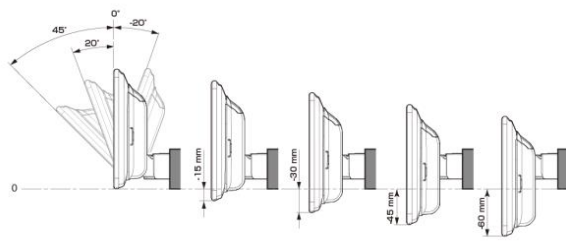

調整可能なディスプレイ角度および上下の位置