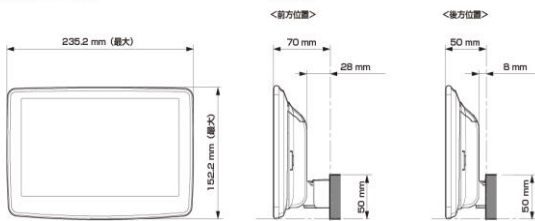

■ ディスプレイ取り付け寸法と調整可能位置 (DAF11V)

ディスプレイユニット寸法

調整可能なディスプレイ角度および上下の位置

■ ディスプレイ取り付け寸法と調整可能位置

ディスプレイユニット寸法

調整可能なディスプレイ角度および上下の位置

モデル名	画面サイズ	製品名		取付けに必要なキット		取付け推奨位置			オプション			備考		
		標準小売価格(税込)	取付け	装着位置	前後位置	ディスプレイ角度	ディスプレイ高さ	ステアリングリモコン対応 対応可否	取付けキット	純正リアカメラ変換	モニター接続用HDMI出力			
フローティングBIG DA	11型	DAF11V ¥82,000 ※1,2	○	EJC-011T	EFK-013T	下段	出荷時のまま	0度	-15mm	○	KTX-G601R ※3	-	○	純正部品のインチモデル専用スベサー「パネル、カバー、ブラケットのセット」(08606-B1050)が必要です。パーキングブレーキリバース線は配線加工が必要です。ディスプレイオーディオ付車は取付けできません。
	9型	DAF9V ¥72,000 ※1,2	○	EJC-011T	EFK-013T	下段	出荷時のまま	0度	-15mm	○	KTX-G601R ※3	-	○	純正部品のインチモデル専用スベサー「パネル、カバー、ブラケットのセット」(08606-B1050)が必要です。パーキングブレーキリバース線は配線加工が必要です。ディスプレイオーディオ付車は取付けできません。
		DAF9 ¥62,000 ※1,2	○	EJC-011T	EFK-013T	下段	出荷時のまま	0度	-15mm	○	KTX-G601R ※3	-	×	純正部品のインチモデル専用スベサー「パネル、カバー、ブラケットのセット」(08606-B1050)が必要です。パーキングブレーキリバース線は配線加工が必要です。ディスプレイオーディオ付車は取付けできません。
ディスプレイオーディオ	7型	DA7 ¥41,000 ※1	○	EJC-011T	EFK-013T					○	KTX-G601R ※3	-	×	2 DINサイズになります。

- 注記) ※1 純正リアカメラ画像はリバースON時のみ表示できます(カメラモードでは映りません)
 ※2 本体が1 DINサイズの為、EGB-100(1 DINポケット)を取付けし開口部を塞ぐことをお勧めいたします。
 ※3 アルパイン製取付けキットとなります。
赤字はENDY様のキットとなります。

KTX-G601R使用時には切替スイッチの設定が必要となります。アルパインホームページの車種別適合情報をご覧ください。
[車種別適合表はコチラ](#)