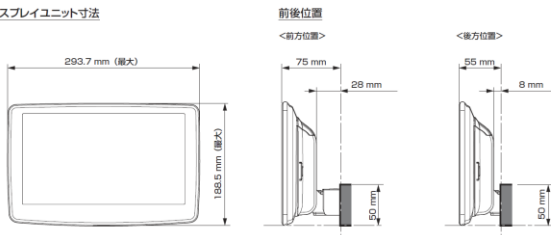

■ディスプレイオーディオ Vシリーズ ※アルパイン公式オンラインショップ限定品

<取付け時の注意点>

- ディスプレイオーディオとETCユニット、ドライブレコーダーとの連携はできません。
- ディスプレイオーディオとのカメラ接続はRCA出力タイプのカメラのみとなります。
- ディスプレイオーディオとモニター接続はHDMI出力を持つ11型、9型のみとなります。HDMI接続対応のモニターをご使用下さい。
- 車両のオーディオ開口部がインチ(180mm幅)もしくは7インチワイド(200mm幅)の車両へ取り付ける場合の適合情報となります。メーカーオプション/ディーラーオプションや市販メーカー製のナビゲーションやオーディオで画面サイズが上記以外の製品が装着されている車両の場合は、別途純正部品が必要になる場合があります。
- 取付け推奨位置については、あくまでも一例となります。着座位置や体格に合わせて調整を行ってください。(前方視界や車両側のスイッチ・レバー類の操作を損なうことのないように取り付けてください)
- 掲載している情報は、車両側の変更などで予告なく変更になる場合があります。
- ディスプレイオーディオの取付けキット、一部変換キットについては、「ENDY」様のキットを使用いたします。「ENDY」様のキットについての詳細は下記ホームページを参照お願い致します。
  ディスプレイオーディオ取付けキットはコチラ <http://www.endy-toko.jp/download/pdf/car_compo_endy.pdf>
  純正カメラ接続キットはコチラ <http://www.endy-toko.jp/download/pdf/backcamera.pdf>

■ ディスプレイ取り付け寸法と調整可能位置 (DAF11V)

ディスプレイユニット寸法