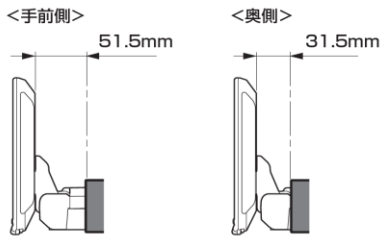

適合表中での「ENDY」様のキットについては、赤字にて表示いたします。

ディスプレイオーディオ取付けキットはコチラ
純正カメラ接続キットはコチラ

http://www.endy-toko.jp/download/pdf/car_compo_endy.pdf

<http://www.endy-toko.jp/download/pdf/backcamera.pdf>

【ディスプレイユニット前後位置】

【ディスプレイユニット上下位置】