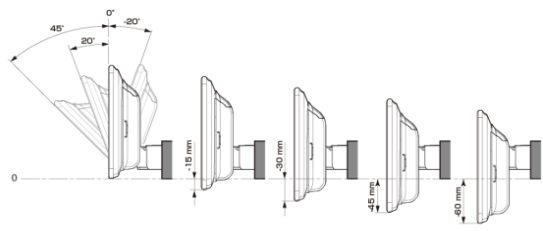

■ ディスプレイ取り付け寸法と調整可能位置 (DAF11V)

ディスプレイユニット寸法

■ ディスプレイ取り付け寸法と調整可能位置

ディスプレイユニット寸法

調整可能なディスプレイ角度および上下の位置

調整可能なディスプレイ角度および上下の位置

モデル名	画面サイズ	製品名		取付けに必要なキット				取付け推奨位置		オプション			備考	
		標準小売価格(税込)	取付け	電源ケーブル	パーキングリバー	パネル	ラジオアンテナ変換	装着位置	ディスプレイ角度	ディスプレイ高さ	ステアリングリモコン対応	純正リアカメラ変換		モニター接続用HDMI出力
フローティングBIG DA	11型	DAF11V ¥82,000 ※1,2	○	EST-311H	-	EST-311H	下段 前方位置	20度	-15mm	×	-	EVC-931H	○	取付キットのブラケットの位置決め用の凸部が干渉するため切除が必要です。パーキングリバー線はエレック接続になります。ハザードスイッチが押しにくくなります。
	9型	DAF9V ¥72,000 ※1,2	○	EST-311H	-	EST-311H	下段 前方位置	20度	-15mm	×	-	EVC-931H	○	取付キットのブラケットの位置決め用の凸部が干渉するため切除が必要です。パーキングリバー線はエレック接続になります。
		DAF9 ¥62,000 ※1,2	○	EST-311H	-	EST-311H	下段 前方位置	20度	-15mm	×	-	EVC-931H	×	取付キットのブラケットの位置決め用の凸部が干渉するため切除が必要です。パーキングリバー線はエレック接続になります。
ディスプレイオーディオ	7型	DA7 ¥41,000 ※1	○	EST-311H	-	EST-311H	下段 前方位置	20度	-15mm	×	-	EVC-931H	×	2 DINサイズになります。取付キットのブラケットの位置決め用の凸部が干渉するため切除が必要です。パーキングリバー線はエレック接続になります。

注記) ※1 純正リアカメラ画像はリバーSON時のみ表示できます(カメラモードでは映りません)
 ※2 本体が1 DINサイズの為、EGB-100(1 DINポケット)を取付けし開口部を塞ぐことをお勧めいたします。
 ※3 アルパイン製取付けキットとなります。
赤字はENDY様のキットとなります。

※適合表中の灰色に塗りつぶされたモデルは取付けできません

■スピーカー(1/2)

X PREMIUM SOUNDスピーカー							
取付け位置		ドアミラー裏		フロントドア		リアドア	
純正スピーカーサイズ		2.5cm		16cm		16cm	
製品名 標準小売価格(税込)	スピーカータイプ	ツイーター取付けキット	取付け	バッフルなし	バッフルあり	バッフルなし	バッフルあり
X-711S ¥48,400	7x10inch セバレート		未検証				
X-181S ¥46,200	18cm セバレート		未検証				
X-171S ¥40,700	17cm セバレート		未検証				
X-171C ¥28,600	17cm コアキシャル		未検証				
X-710S ¥40,700	7x10inch セバレート 生産終了品		未検証				
X-180S ¥39,710	18cm セバレート 生産終了品		未検証				
X-170S ¥36,300	17cm セバレート 生産終了品		未検証				
X-170C ¥23,870	17cm コアキシャル 生産終了品		未検証				
X-160S ¥36,300	16cm セバレート 生産終了品		未検証				
X-160C ¥22,660	16cm コアキシャル 生産終了品		未検証				