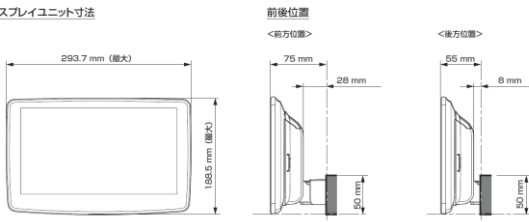

モデル名	画面サイズ	製品名		取付けに必要なキット				取付け推奨位置			オプション			備考	
		アルパインストア 参考価格(税込)	取付け	電源ケーブル	車速パーキングリارس	パネル	ラジオアンテナ変換	装着位置	前後位置	ディスプレイ高さ	ステアリングリモコン対応 対応可否	取付けキット	純正リアカメラ変換		モニター接続用HDMI出力
フローティング BIG DA	11型	DAF11Z ¥113,080 ※1,2	○	KCE-GPH16 EJC-035H	-	EFK-031H	EVC-4602	下段 [アイコン]	手前	-15mm	-	-	EVC-931H KWX-G003 ※4	○	ハザードスイッチが押しにくくなります。
	9型	DAF9Z ¥101,750 ※1,2	○	KCE-GPH16 EJC-035H	-	EFK-031H	EVC-4602	下段 [アイコン]	手前	-15mm	-	-	EVC-931H KWX-G003 ※4		ハザードスイッチが押しにくくなります。
ディスプレイ オーディオ	7型	DA7Z ¥67,760 ※1	○	KCE-GPH16 EJC-035H	-	EFK-031H	EVC-4602	下段 [アイコン]	手前	-15mm	-	-	EVC-931H KWX-G003 ※4		本体は1 DINサイズ 画面は7インチの筐体となります。 ハザードスイッチが押しにくくなります。

- 注記) ※1 純正リアカメラ画像はリバースON時のみ表示できます (カメラモードでは映りません)
 ※2 本体が1 DINサイズの為、EGB-100 (1 DINポケット) を取付けし開口部を塞ぐことをお勧めいたします。
 ※3 アルパイン製取付けキットとなります。
 ※4 ENDY製の純正リアカメラ変換キットをディスプレイオーディオ (Zシリーズ) へ接続する場合に必要な変換アダプタとなります。
赤字はENDY様のキットとなります。

■ ディスプレイ取り付け寸法と調整可能位置 (DAF11V)

ディスプレイユニット寸法

■ ディスプレイ取り付け寸法と調整可能位置

ディスプレイユニット寸法

調整可能なディスプレイ角度および上下の位置

調整可能なディスプレイ角度および上下の位置

モデル名	画面サイズ	製品名		取付けに必要なキット				取付け推奨位置		オプション			備考	
		標準小売価格(税込)	取付け	電源ケーブル	パーキングリバー	パネル	ラジオアンテナ変換	装着位置	ディスプレイ角度	ディスプレイ高さ	ステアリングリモコン対応	純正リアカメラ変換		モニター接続用HDMI出力
フローティングBIG DA	11型	DAF11V ¥82,000 ※1,2	○	EST-311H	-	EST-311H	下段 前方位置	20度	-15mm	×	-	EVC-931H	○	取付キットのブラケットの位置決め用の凸部が干渉するため切除が必要です。パーキングリバー線はエレック接続になります。ハザードスイッチが押しにくくなります。
	9型	DAF9V ¥72,000 ※1,2	○	EST-311H	-	EST-311H	下段 前方位置	20度	-15mm	×	-	EVC-931H	○	取付キットのブラケットの位置決め用の凸部が干渉するため切除が必要です。パーキングリバー線はエレック接続になります。
		DAF9 ¥62,000 ※1,2	○	EST-311H	-	EST-311H	下段 前方位置	20度	-15mm	×	-	EVC-931H	×	取付キットのブラケットの位置決め用の凸部が干渉するため切除が必要です。パーキングリバー線はエレック接続になります。
ディスプレイオーディオ	7型	DA7 ¥41,000 ※1	○	EST-311H	-	EST-311H	下段 前方位置	20度	-15mm	×	-	EVC-931H	×	2 DINサイズになります。取付キットのブラケットの位置決め用の凸部が干渉するため切除が必要です。パーキングリバー線はエレック接続になります。