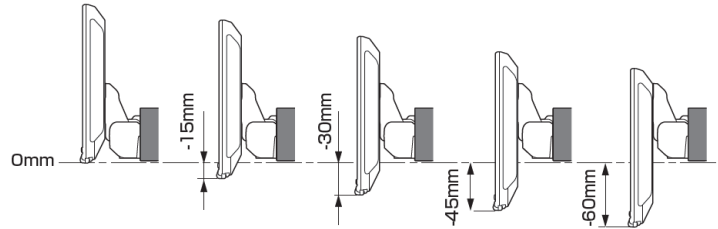

適合表中での「ENDY」様のキットについては、赤字にて表示いたします。

ディスプレイオーディオ取付けキットはコチラ
純正カメラ接続キットはコチラ

http://www.endy-toko.jp/download/pdf/car_compo_endy.pdf

<http://www.endy-toko.jp/download/pdf/backcamera.pdf>

【ディスプレイユニット前後位置】

【ディスプレイユニット上下位置】

モデル名	画面サイズ	製品名		取付けに必要なキット				取付け推奨位置			オプション			備考	
		アルパインストア 参考価格(税込)	取付け	電源ケーブル	車速パーキングリارس	パネル	ラジオアンテナ変換	装着位置	前後位置	ディスプレイ高さ	ステアリングリモコン対応 対応可否	取付けキット	純正リアカメラ変換		モニター接続用HDMI出力
フローティング BIG DA	11型	DAF11Z ¥113,080 ※1,2	○	KCE-GPH16 EJC-035H	-	EFK-031H	EVC-4602	下段 [アイコン]	手前	-15mm	-	-	EVC-931H KWX-G003 ※4	○	ハザードスイッチが押しにくくなります。
	9型	DAF9Z ¥101,750 ※1,2	○	KCE-GPH16 EJC-035H	-	EFK-031H	EVC-4602	下段 [アイコン]	手前	-15mm	-	-	EVC-931H KWX-G003 ※4		ハザードスイッチが押しにくくなります。
ディスプレイ オーディオ	7型	DA7Z ¥67,760 ※1	○	KCE-GPH16 EJC-035H	-	EFK-031H	EVC-4602	下段 [アイコン]	手前	-15mm	-	-	EVC-931H KWX-G003 ※4		本体は1 DINサイズ 画面は7インチの筐体となります。 ハザードスイッチが押しにくくなります。