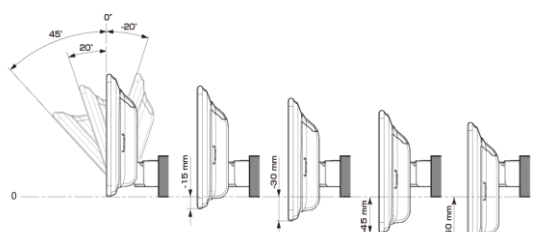

■ ディスプレイ取り付け寸法と調整可能位置 (DAF11V)

ディスプレイユニット寸法

■ ディスプレイ取り付け寸法と調整可能位置

ディスプレイユニット寸法

調整可能なディスプレイ角度および上下の位置

調整可能なディスプレイ角度および上下の位置

モデル名	画面サイズ	製品名		取付けに必要なキット				取付け推奨位置		オプション			備考	
		標準小売価格(税込)	取付け	電源ケーブル	パーキングリバー	パネル	ラジオアンテナ変換	装着位置	ディスプレイ角度	ディスプレイ高さ	ステアリングリモコン対応	純正リアカメラ変換		モニター接続用HDMI出力
フローティングBIG DA	11型	DAF11V ¥82,000 ※1,2	○	EST-311H	-	EST-311H	下段 前方位置	20度	-15mm	×	-	EVC-931H	○	取付キットのブラケットの位置決め用の凸部が干渉するため切除が必要です。パーキングリバー線はエレック接続になります。ハザードスイッチが押しにくくなります。
	9型	DAF9V ¥72,000 ※1,2	○	EST-311H	-	EST-311H	下段 前方位置	20度	-15mm	×	-	EVC-931H	○	取付キットのブラケットの位置決め用の凸部が干渉するため切除が必要です。パーキングリバー線はエレック接続になります。
		DAF9 ¥62,000 ※1,2	○	EST-311H	-	EST-311H	下段 前方位置	20度	-15mm	×	-	EVC-931H	×	取付キットのブラケットの位置決め用の凸部が干渉するため切除が必要です。パーキングリバー線はエレック接続になります。
ディスプレイオーディオ	7型	DA7 ¥41,000 ※1	○	EST-311H	-	EST-311H	下段 前方位置	20度	-15mm	×	-	EVC-931H	×	2 DINサイズになります。取付キットのブラケットの位置決め用の凸部が干渉するため切除が必要です。パーキングリバー線はエレック接続になります。

注記) ※1 純正リアカメラ画像はリバーSON時のみ表示できます(カメラモードでは映りません)
 ※2 本体が1 DINサイズの為、EGB-100(1 DINポケット)を取付けし開口部を塞ぐことをお勧めいたします。
 ※3 アルパイン製取付けキットとなります。
赤字はENDY様のキットとなります。

※適合表中の灰色に塗りつぶされたモデルは取付けできません

■スピーカー(1/2)

X PREMIUM SOUNDスピーカー							
取付け位置		ドアミラー裏		フロントドア		リアドア	
純正スピーカーサイズ		2.5cm		16cm		16cm	
製品名 標準小売価格(税込)	スピーカータイプ	ツイーター取付けキット	取付け	バッフルなし	バッフルあり	バッフルなし	バッフルあり
X-711S ¥48,400	7x10inch セバレート		未検証				
X-181S ¥46,200	18cm セバレート		未検証				
X-171S ¥40,700	17cm セバレート		未検証				
X-171C ¥28,600	17cm コアキシャル		未検証				
X-710S ¥40,700	7x10inch セバレート 生産終了品		未検証				
X-180S ¥39,710	18cm セバレート 生産終了品		未検証				
X-170S ¥36,300	17cm セバレート 生産終了品		未検証				
X-170C ¥23,870	17cm コアキシャル 生産終了品		未検証				
X-160S ¥36,300	16cm セバレート 生産終了品		未検証				
X-160C ¥22,660	16cm コアキシャル 生産終了品		未検証				