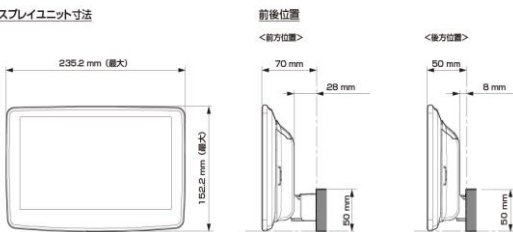

- 注記) ※1 純正リアカメラ画像はリバースON時のみ表示できます (カメラモードでは映りません)
 ※2 本体が1 DINサイズの為、EGB-100 (1 DINポケット) を取付けし開口部を塞ぐことをお勧めいたします。
 ※3 アルパイン製取付けキットとなります。
 ※4 ENDY製の純正リアカメラ変換キットをディスプレイオーディオ (Zシリーズ) へ接続する場合に必要な変換アダプタとなります。
赤字はENDY様のキットとなります。

■ ディスプレイ取り付け寸法と調整可能位置 (DAF11V)

ディスプレイユニット寸法

■ ディスプレイ取り付け寸法と調整可能位置

ディスプレイユニット寸法

調整可能なディスプレイ角度および上下の位置

調整可能なディスプレイ角度および上下の位置

モデル名	画面サイズ	製品名		取付けに必要なキット				取付け推奨位置		オプション			備考	
		標準小売価格(税込)	取付け	電源ケーブル	パーキングリバー	パネル	ラジオアンテナ変換	装着位置	ディスプレイ角度	ディスプレイ高さ	ステアリングリモコン対応	純正リアカメラ変換		モニター接続用HDMI出力
フローティングBIG DA	11型	DAF11V ¥82,000 ※1,2	○	EST-311H	-	EST-311H	下段 前方位置	20度	-15mm	×	-	EVC-931H	○	取付キットのブラケットの位置決め用の凸部が干渉するため切除が必要です。パーキングリバー線はエレック接続になります。ハザードスイッチが押しにくくなります。
	9型	DAF9V ¥72,000 ※1,2	○	EST-311H	-	EST-311H	下段 前方位置	20度	-15mm	×	-	EVC-931H	○	取付キットのブラケットの位置決め用の凸部が干渉するため切除が必要です。パーキングリバー線はエレック接続になります。
		DAF9 ¥62,000 ※1,2	○	EST-311H	-	EST-311H	下段 前方位置	20度	-15mm	×	-	EVC-931H	×	取付キットのブラケットの位置決め用の凸部が干渉するため切除が必要です。パーキングリバー線はエレック接続になります。
ディスプレイオーディオ	7型	DA7 ¥41,000 ※1	○	EST-311H	-	EST-311H	下段 前方位置	20度	-15mm	×	-	EVC-931H	×	2 DINサイズになります。取付キットのブラケットの位置決め用の凸部が干渉するため切除が必要です。パーキングリバー線はエレック接続になります。