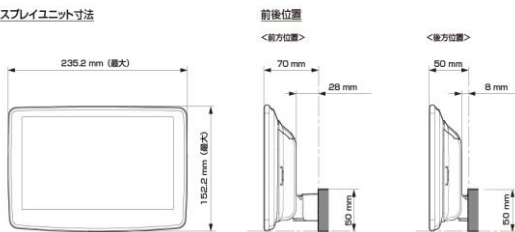

■ ディスプレイ取り付け寸法と調整可能位置 (DAF11V)

ディスプレイユニット寸法

調整可能なディスプレイ角度および上下の位置

■ ディスプレイ取り付け寸法と調整可能位置

ディスプレイユニット寸法

調整可能なディスプレイ角度および上下の位置

モデル名	画面サイズ	製品名		取付けに必要なキット				取付け推奨位置				オプション			備考	
		標準小売価格(税込)	取付け	電源ケーブル	パーキングリバー	パネル	ラジオアンテナ変換	装着位置	前後位置	ディスプレイ角度	ディスプレイ高さ	ステアリングリモコン対応 対応可否	取付けキット	純正リアカメラ変換		モニター接続用HDMI出力
フローティングBIG DA	11型	DAF11V ¥82,000	未検証													
	9型	DAF9V ¥72,000	未検証													
		DAF9 ¥62,000	未検証													
ディスプレイオーディオ	7型	DA7 ¥41,000	未検証													

※適合表中の灰色に塗りつぶされたモデルは取付けできません

■スピーカー(1/2)

X PREMIUM SOUNDスピーカー							
取付け位置		ドアミラー裏		フロントドア		リアドア	
純正スピーカーサイズ		2.5cm		16cm		16cm	
製品名 標準小売価格(税込)	スピーカータイプ	ツイーター取付けキット	取付け	バッフルなし	バッフルあり	バッフルなし	バッフルあり
X-711S ¥48,400	7x10inch セバレート		未検証				
X-181S ¥46,200	18cm セバレート		未検証				
X-171S ¥40,700	17cm セバレート		未検証				
X-171C ¥28,600	17cm コアキシャル		未検証				
X-710S ¥40,700	7x10inch セバレート 生産終了品		未検証				
X-180S ¥39,710	18cm セバレート 生産終了品		未検証				
X-170S ¥36,300	17cm セバレート 生産終了品		未検証				
X-170C ¥23,870	17cm コアキシャル 生産終了品		未検証				
X-160S ¥36,300	16cm セバレート 生産終了品		未検証				
X-160C ¥22,660	16cm コアキシャル 生産終了品		未検証				