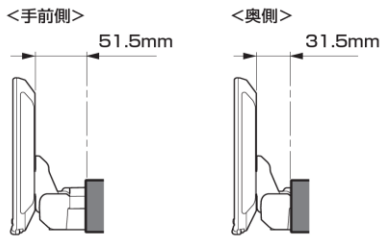

適合表中での「ENDY」様のキットについては、赤字にて表示いたします。

ディスプレイオーディオ取付けキットはコチラ
純正カメラ接続キットはコチラ

http://www.endy-toko.jp/download/pdf/car_compo_endy.pdf
<http://www.endy-toko.jp/download/pdf/backcamera.pdf>

【ディスプレイユニット前後位置】

【ディスプレイユニット上下位置】