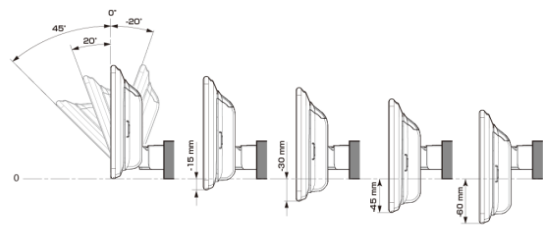

■ ディスプレイ取り付け寸法と調整可能位置 (DAF11V)

ディスプレイユニット寸法

調整可能なディスプレイ角度および上下の位置

■ ディスプレイ取り付け寸法と調整可能位置

ディスプレイユニット寸法

調整可能なディスプレイ角度および上下の位置

モデル名	画面サイズ	製品名		取付けに必要なキット				取付け推奨位置				オプション			備考	
		標準小売価格(税込)	取付け	電源ケーブル	パーキングリバー	パネル	ラジオアンテナ変換	装着位置	前後位置	ディスプレイ角度	ディスプレイ高さ	ステアリングリモコン対応 対応可否	取付けキット	純正リアカメラ変換		モニター接続用HDMI出力
フローティングBIG DA	11型	DAF11V ¥82,000	未検証													
	9型	DAF9V ¥72,000	未検証													
		DAF9 ¥62,000	未検証													
ディスプレイオーディオ	7型	DA7 ¥41,000	未検証													