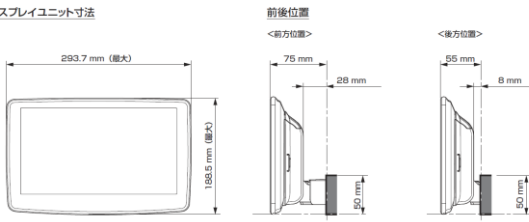

モデル名	画面サイズ	製品名		取付けに必要なキット				取付け推奨位置			オプション			備考	
		アルパインストア 参考価格(税込)	取付け	電源ケーブル	車速パーキングブレーキ	パネル	ラジオアンテナ変換	装着位置	前後位置	ディスプレイ高さ	ステアリングリモコン対応 対応可否	取付けキット	純正リアカメラ変換		モニター接続用HDMI出力
フローティング BIG DA	11型	DAF11Z ¥113,080	未検証												
	9型	DAF9Z ¥101,750	未検証												
ディスプレイ オーディオ	7型	DA7Z ¥67,760	未検証												

■ ディスプレイ取り付け寸法と調整可能位置 (DAF11V)

ディスプレイユニット寸法

調整可能なディスプレイ角度および上下の位置

■ ディスプレイ取り付け寸法と調整可能位置

ディスプレイユニット寸法

調整可能なディスプレイ角度および上下の位置

モデル名	画面サイズ	製品名		取付けに必要なキット				取付け推奨位置				オプション			備考	
		標準小売価格(税込)	取付け	電源ケーブル	パーキングリバー	パネル	ラジオアンテナ変換	装着位置	前後位置	ディスプレイ角度	ディスプレイ高さ	ステアリングリモコン対応 対応可否	取付けキット	純正リアカメラ変換		モニター接続用HDMI出力
フローティングBIG DA	11型	DAF11V ¥82,000	未検証													
	9型	DAF9V ¥72,000	未検証													
		DAF9 ¥62,000	未検証													
ディスプレイオーディオ	7型	DA7 ¥41,000	未検証													