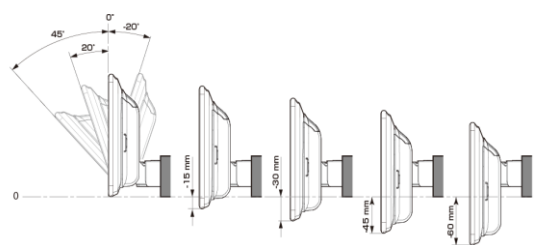

■ ディスプレイ取り付け寸法と調整可能位置 (DAF11V)

ディスプレイユニット寸法

調整可能なディスプレイ角度および上下の位置

■ ディスプレイ取り付け寸法と調整可能位置

ディスプレイユニット寸法

調整可能なディスプレイ角度および上下の位置

モデル名	画面サイズ	製品名		取付けに必要なキット				取付け推奨位置				オプション			備考	
		標準小売価格(税込)	取付け	電源ケーブル	パーキングリバー	パネル	ラジオアンテナ変換	装着位置	前後位置	ディスプレイ角度	ディスプレイ高さ	ステアリングリモコン対応 対応可否	取付けキット	純正リアカメラ変換		モニター接続用HDMI出力
フローティングBIG DA	11型	DAF11V ¥82,000	未検証													
	9型	DAF9V ¥72,000	未検証													
		DAF9 ¥62,000	未検証													
ディスプレイオーディオ	7型	DA7 ¥41,000	未検証													

※適合表中の灰色に塗りつぶされたモデルは取付けできません

■スピーカー(1/2)

X PREMIUM SOUNDスピーカー							
取付け位置		ドアミラー裏		フロントドア		リアドア	
純正スピーカーサイズ		2.5cm		16cm		16cm	
製品名 標準小売価格(税込)	スピーカータイプ	ツイーター取付けキット	取付け	バッフルなし	バッフルあり	バッフルなし	バッフルあり
X-711S ¥48,400	7x10inch セバレート		未検証				
X-181S ¥46,200	18cm セバレート		未検証				
X-171S ¥40,700	17cm セバレート		未検証				
X-171C ¥28,600	17cm コアキシャル		未検証				
X-710S ¥40,700	7x10inch セバレート 生産終了品		未検証				
X-180S ¥39,710	18cm セバレート 生産終了品		未検証				
X-170S ¥36,300	17cm セバレート 生産終了品		未検証				
X-170C ¥23,870	17cm コアキシャル 生産終了品		未検証				
X-160S ¥36,300	16cm セバレート 生産終了品		未検証				
X-160C ¥22,660	16cm コアキシャル 生産終了品		未検証				