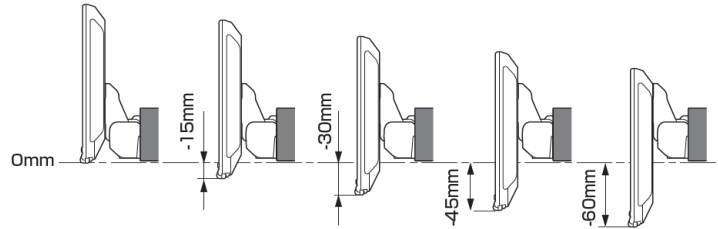

適合表中での「ENDY」様のキットについては、赤字にて表示いたします。

ディスプレイオーディオ取付けキットはコチラ
純正カメラ接続キットはコチラ

http://www.endy-toko.jp/download/pdf/car_compo_endy.pdf
<http://www.endy-toko.jp/download/pdf/backcamera.pdf>

【ディスプレイユニット前後位置】

【ディスプレイユニット上下位置】

モデル名	画面サイズ	製品名		取付けに必要なキット				取付け推奨位置			オプション			備考	
		アルパインストア 参考価格(税込)	取付け	電源ケーブル	車速パーキングブレーキ	パネル	ラジオアンテナ変換	装着位置	前後位置	ディスプレイ高さ	ステアリングリモコン対応 対応可否	取付けキット	純正リアカメラ変換		モニター接続用HDMI出力
フローティング BIG DA	11型	DAF11Z ¥113,080	未検証												
	9型	DAF9Z ¥101,750	未検証												
ディスプレイ オーディオ	7型	DA7Z ¥67,760	未検証												