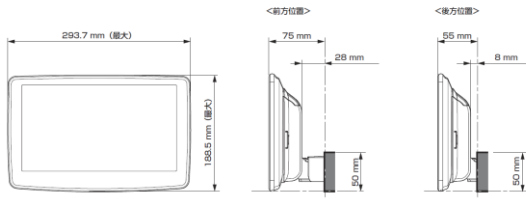

【ディスプレイユニット上下位置】

モデル名	画面サイズ	製品名		取付けに必要なキット				取付け推奨位置			オプション			備考	
		アルパインストア 参考価格(税込)	取付け	電源ケーブル	車速パーキングリارس	パネル	ラジオアンテナ変換	装着位置	前後位置	ディスプレイ高さ	ステアリングリモコン対応	純正リアカメラ変換	モニター接続用HDMI出力		
フローティングBIG DA	11型	DAF11Z ¥113,080 ※1,2	×												
	9型	DAF9Z ¥101,750 ※1,2	○	KCE-GPH16 EJC-035H	-	EFK-031H	EVC-4602	下段	手前	0mm	-	-	EVC-931H KWX-G003 ※4	○	パーキングリارس線はエレックアップ接続になります。純正取付アタッチメントが必要になります。
ディスプレイオーディオ	7型	DA7Z ¥67,760 ※1	○	KCE-GPH16 EJC-035H	-	EFK-031H	EVC-4602				-	-	EVC-931H KWX-G003 ※4	○	本体は1 DINサイズ画面は7インチの筐体となります。パーキングリارس線はエレックアップ接続になります。純正取付アタッチメントが必要になります。

注記) ※1 純正リアカメラ画像是リارسON時のみ表示できます (カメラモードでは映りません)
 ※2 本体が1 DINサイズの為、EGB-100 (1DINポケット) を取付けし開口部を塞ぐことをお勧めいたします。
 ※3 アルパイン製取付けキットとなります。
 ※4 ENDY製の純正リアカメラ変換キットをディスプレイオーディオ (Zシリーズ) へ接続する場合に必要な変換アダプタとなります。
赤字はENDY様のキットとなります。

■ ディスプレイ取り付け寸法と調整可能位置 (DAF11V)

ディスプレイユニット寸法

■ ディスプレイ取り付け寸法と調整可能位置

ディスプレイユニット寸法

調整可能なディスプレイ角度および上下の位置

調整可能なディスプレイ角度および上下の位置

モデル名	画面サイズ	製品名		取付けに必要なキット				取付け推奨位置				オプション			備考	
		標準小売価格(税込)	取付け	電源ケーブル	パーキングリバース	パネル	ラジオアンテナ変換	装着位置	前後位置	ディスプレイ角度	ディスプレイ高さ	ステアリングリモコン対応	純正リアカメラ変換	モニター接続用HDMI出力		
フローティングBIG DA	11型	DAF11V ¥82,000 ※1,2	未検証													
	9型	DAF9V ¥72,000 ※1,2	○	EJC-035H	-	EFK-031H	EVC-4602	下段	前方位置	0度	0mm	未確認	-	EVC-931H	○	パーキングリバース線はエレック接続になります。純正取付アタッチメントが必要になります。
		DAF9 ¥62,000 ※1,2	○	EJC-035H	-	EFK-031H	EVC-4602	下段	前方位置	0度	0mm	未確認	-	EVC-931H	×	パーキングリバース線はエレック接続になります。純正取付アタッチメントが必要になります。
ディスプレイオーディオ	7型	DA7 ¥41,000 ※1	○	EJC-035H	-	EFK-031H	EVC-4602	下段	前方位置	0度	0mm	未確認	-	EVC-931H	×	2 DINサイズになります。パーキングリバース線はエレック接続になります。純正取付アタッチメントが必要になります。