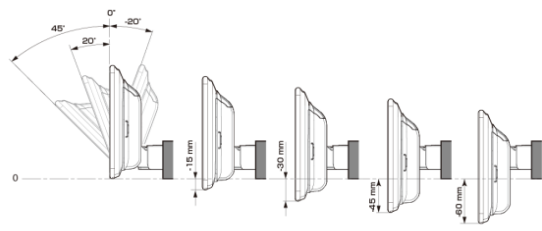

■ ディスプレイ取り付け寸法と調整可能位置 (DAF11V)

ディスプレイユニット寸法

■ ディスプレイ取り付け寸法と調整可能位置

ディスプレイユニット寸法

調整可能なディスプレイ角度および上下の位置

調整可能なディスプレイ角度および上下の位置

モデル名	画面サイズ	製品名		取付けに必要なキット				取付け推奨位置				オプション			備考	
		標準小売価格(税込)	取付け	電源ケーブル	パーキングリバース	パネル	ラジオアンテナ変換	装着位置	前後位置	ディスプレイ角度	ディスプレイ高さ	ステアリングリモコン対応	純正リアカメラ変換	モニター接続用HDMI出力		
フローティングBIG DA	11型	DAF11V ¥82,000 ※1,2	未検証													
	9型	DAF9V ¥72,000 ※1,2	○	EJC-035H	-	EFK-031H	EVC-4602	下段	前方位置	0度	0mm	未確認	-	EVC-931H	○	パーキングリバース線はエレック接続になります。純正取付アタッチメントが必要になります。
		DAF9 ¥62,000 ※1,2	○	EJC-035H	-	EFK-031H	EVC-4602	下段	前方位置	0度	0mm	未確認	-	EVC-931H	×	パーキングリバース線はエレック接続になります。純正取付アタッチメントが必要になります。
ディスプレイオーディオ	7型	DA7 ¥41,000 ※1	○	EJC-035H	-	EFK-031H	EVC-4602	下段	前方位置	0度	0mm	未確認	-	EVC-931H	×	2 DINサイズになります。パーキングリバース線はエレック接続になります。純正取付アタッチメントが必要になります。

- 注記) ※1 純正リアカメラ画像はリバースON時のみ表示できます(カメラモードでは映りません)
 ※2 本体が1 DINサイズの為、EGB-100 (1 DINポケット) を取付けし開口部を塞ぐこととお勧めいたします。
 ※3 アルパイン製取付けキットとなります。
赤字はENDY様のキットとなります。

※適合表中の灰色に塗りつぶされたモデルは取付けできません

■スピーカー(1/2)

X PREMIUM SOUNDスピーカー							
取付け位置		ドアミラー裏		フロントドア		リアドア	
純正スピーカーサイズ		2.5cm		16cm		16cm	
製品名 標準小売価格(税込)	スピーカータイプ	ツイーター取付けキット	取付け	バッフルなし	バッフルあり	バッフルなし	バッフルあり
X-711S ¥48,400	7x10inch セバレート		未検証				
X-181S ¥46,200	18cm セバレート		未検証				
X-171S ¥40,700	17cm セバレート		未検証				
X-171C ¥28,600	17cm コアキシャル		未検証				
X-710S ¥40,700	7x10inch セバレート 生産終了品		未検証				
X-180S ¥39,710	18cm セバレート 生産終了品		未検証				
X-170S ¥36,300	17cm セバレート 生産終了品		未検証				
X-170C ¥23,870	17cm コアキシャル 生産終了品		未検証				
X-160S ¥36,300	16cm セバレート 生産終了品		未検証				
X-160C ¥22,660	16cm コアキシャル 生産終了品		未検証				