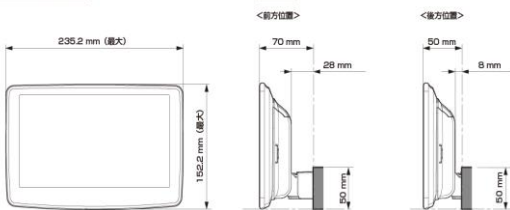

■ ディスプレイ取り付け寸法と調整可能位置 (DAF11V)

ディスプレイユニット寸法

■ ディスプレイ取り付け寸法と調整可能位置

ディスプレイユニット寸法

調整可能なディスプレイ角度および上下の位置

調整可能なディスプレイ角度および上下の位置

モデル名	画面サイズ	製品名		取付けに必要なキット				取付け推奨位置				オプション			備考	
		標準小売価格(税込)	取付け	電源ケーブル	パーキングリバース	パネル	ラジオアンテナ変換	装着位置	前後位置	ディスプレイ角度	ディスプレイ高さ	ステアリングリモコン対応	純正リアカメラ変換	モニター接続用HDMI出力		
フローティングBIG DA	11型	DAF11V ¥82,000 ※1,2	未検証													
	9型	DAF9V ¥72,000 ※1,2	○	EJC-035H	-	EFK-031H	EVC-4602	下段	前方位置	0度	0mm	未確認	-	EVC-931H	○	パーキングリバース線はエレック接続になります。純正取付アタッチメントが必要になります。
		DAF9 ¥62,000 ※1,2	○	EJC-035H	-	EFK-031H	EVC-4602	下段	前方位置	0度	0mm	未確認	-	EVC-931H	×	パーキングリバース線はエレック接続になります。純正取付アタッチメントが必要になります。
ディスプレイオーディオ	7型	DA7 ¥41,000 ※1	○	EJC-035H	-	EFK-031H	EVC-4602	下段	前方位置	0度	0mm	未確認	-	EVC-931H	×	2 DINサイズになります。パーキングリバース線はエレック接続になります。純正取付アタッチメントが必要になります。