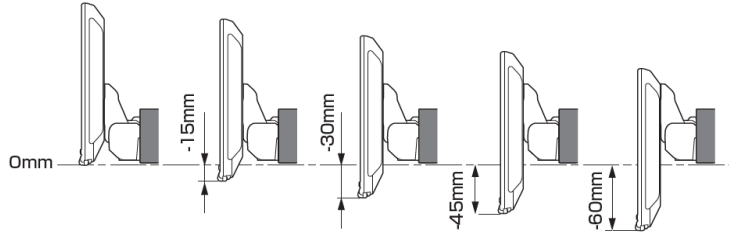

【ディスプレイユニット上下位置】

モデル名	画面サイズ	製品名		取付けに必要なキット				取付け推奨位置			オプション			備考	
		アルパインストア 参考価格(税込)	取付け	電源ケーブル	車速パーキングリارس	パネル	ラジオアンテナ変換	装着位置	前後位置	ディスプレイ高さ	ステアリングリモコン対応	純正リアカメラ変換	モニター接続用HDMI出力		
フローティングBIG DA	11型	DAF11Z ¥113,080 ※1,2	×												
	9型	DAF9Z ¥101,750 ※1,2	○	KCE-GPH16 EJC-035H	-	EFK-031H	EVC-4602	下段	手前	0mm	-	-	EVC-931H KWX-G003 ※4	○	パーキングリارس線はエレックアップ接続になります。純正取付アタッチメントが必要になります。
ディスプレイオーディオ	7型	DA7Z ¥67,760 ※1	○	KCE-GPH16 EJC-035H	-	EFK-031H	EVC-4602				-	-	EVC-931H KWX-G003 ※4	○	本体は1 DINサイズ画面は7インチの筐体となります。パーキングリارس線はエレックアップ接続になります。純正取付アタッチメントが必要になります。