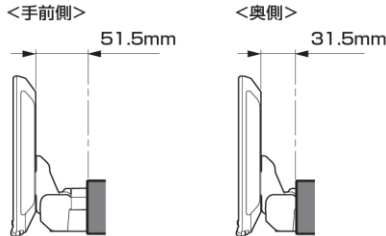

■ディスプレイオーディオ Zシリーズ

<取付時の注意点>

- DAF11Z/DAF9Zは、電源ケーブルが同梱されておりません。アルパイン製取付けキット、配線キットには電源ケーブルが同梱されています。
- 本適合案内で紹介している「ENDY」様のキットや、市販の取付けキットを用いて取付ける場合は、別売の電源ケーブル(KCE-GPH16)が必要となります。
- ※DA7Zには電源ケーブルが同梱されています。
- DAF11Z、DAF9Zは本体部分が1 DINサイズの為、市販の1 DINポケット (ENDY様 EGB-100) を取付けし開口部を塞ぐことをお勧めいたします。
- 車両のオーディオ開口部が7インチ (180mm幅) もしくは7インチワイド (200mm幅) の車両へ取り付ける場合の適合情報となります。
- メーカーオプション/ディーラーオプションや市販メーカー製のナビゲーションやオーディオで画面サイズが上記以外の製品が装着されている場合、別途純正部品等が必要になる場合があります。
- 取付推奨位置については、あくまでも一例となります。着座位置や体格に合わせて調整を行ってください。

<下記の場合は取付できません>

- ハンドル操作や各種レバー (シフトレバーやワイパーレバー、ウインカーレバーなど) 操作の妨げになる場合
- エアバッグ動作の妨げになる場合
- ハザードスイッチの操作の著しい妨げになる場合
- その他各種操作スイッチ類の識別や操作の妨げになる場合
- 各種メータ類や警告灯などの確認の妨げになる場合
- 車両装備 (スイッチやパネルなど) に干渉する場合
- ディスプレイオーディオの取付けキット、一部変換キットについては、「ENDY」様のキットを使用いたします。「ENDY」様のキットについての詳細は下記ホームページを参照お願い致します。

適合表中での「ENDY」様のキットについては、赤字にて表示いたします。
ディスプレイオーディオ取付けキットはコチラ <http://www.endy-toko.jp/download/pdf/car_compo_endy.pdf>
純正カメラ接続キットはコチラ <http://www.endy-toko.jp/download/pdf/backcamera.pdf>

【ディスプレイユニット前後位置】