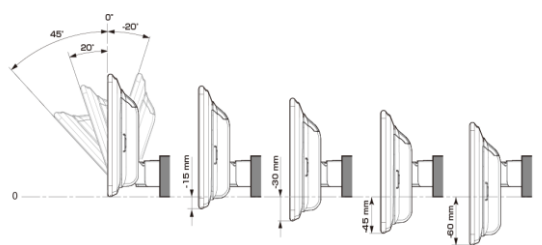

■ ディスプレイ取り付け寸法と調整可能位置 (DAF11V)

ディスプレイユニット寸法

■ ディスプレイ取り付け寸法と調整可能位置

ディスプレイユニット寸法

調整可能なディスプレイ角度および上下の位置

調整可能なディスプレイ角度および上下の位置

モデル名	画面サイズ	製品名		取付けに必要なキット				取付け推奨位置				オプション			備考	
		標準小売価格(税込)	取付け	電源ケーブル	パーキングリバース	パネル	ラジオアンテナ変換	装着位置	前後位置	ディスプレイ角度	ディスプレイ高さ	ステアリングリモコン対応	純正リアカメラ変換	モニター接続用HDMI出力		
フローティングBIG DA	11型	DAF11V ¥82,000 ※1,2	未検証													
	9型	DAF9V ¥72,000 ※1,2	○	EJC-035H	-	EFK-031H	EVC-4602	下段	前方位置	0度	0mm	未確認	-	EVC-931H	○	パーキングリバース線はエレック接続になります。純正取付アタッチメントが必要になります。
		DAF9 ¥62,000 ※1,2	○	EJC-035H	-	EFK-031H	EVC-4602	下段	前方位置	0度	0mm	未確認	-	EVC-931H	×	パーキングリバース線はエレック接続になります。純正取付アタッチメントが必要になります。
ディスプレイオーディオ	7型	DA7 ¥41,000 ※1	○	EJC-035H	-	EFK-031H	EVC-4602	下段	前方位置	0度	0mm	未確認	-	EVC-931H	×	2 DINサイズになります。パーキングリバース線はエレック接続になります。純正取付アタッチメントが必要になります。

- 注記) ※1 純正リアカメラ画像はリバースON時のみ表示できます(カメラモードでは映りません)
 ※2 本体が1 DINサイズの為、EGB-100 (1 DINポケット) を取付けし開口部を塞ぐこととお勧めいたします。
 ※3 アルパイン製取付けキットとなります。
赤字はENDY様のキットとなります。

※適合表中の灰色に塗りつぶされたモデルは取付けできません

■スピーカー(1/2)

X PREMIUM SOUNDスピーカー							
取付け位置		ドアミラー裏		フロントドア		リアドア	
純正スピーカーサイズ		2.5cm		16cm		16cm	
製品名 標準小売価格(税込)	スピーカータイプ	ツイーター取付けキット	取付け	バッフルなし	バッフルあり	バッフルなし	バッフルあり
X-711S ¥48,400	7x10inch セバレート		未検証				
X-181S ¥46,200	18cm セバレート		未検証				
X-171S ¥40,700	17cm セバレート		未検証				
X-171C ¥28,600	17cm コアキシャル		未検証				
X-710S ¥40,700	7x10inch セバレート 生産終了品		未検証				
X-180S ¥39,710	18cm セバレート 生産終了品		未検証				
X-170S ¥36,300	17cm セバレート 生産終了品		未検証				
X-170C ¥23,870	17cm コアキシャル 生産終了品		未検証				
X-160S ¥36,300	16cm セバレート 生産終了品		未検証				
X-160C ¥22,660	16cm コアキシャル 生産終了品		未検証				