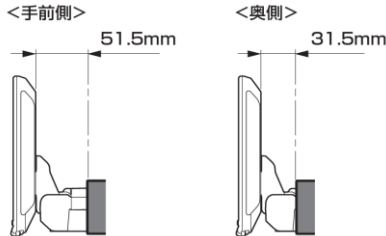

■ディスプレイオーディオ Zシリーズ

<取付時の注意点>

- DAF11Z/DAF9Zは、電源ケーブルが同梱されておりません。アルパイン製取付けキット、配線キットには電源ケーブルが同梱されております。本適合案内で紹介している「ENDY」様のキットや、市販の取付けキットを用いて取付ける場合は、別売の電源ケーブル(KCE-GPH16)が必要となります。
  ※DA7Zには電源ケーブルが同梱されておりません。
- DAF11Z、DAF9Zは本体部分が1DINサイズの為、市販の1DINポケット(ENDY様 EGB-100)を取付けし開口部を塞ぐことをご勧めいたします。
- 車両のオーディオ開口部が7インチ(180mm幅)もしくは7インチワイド(200mm幅)の車両へ取り付ける場合の適合情報となります。
- メーカーオプション/ディーラーオプションや市販メーカー製のナビゲーションやオーディオで画面サイズが上記以外の製品が装着されている場合、別途純正部品等が必要になる場合があります。
- 取付推奨位置については、あくまでも一例となります。着座位置や体格に合わせて調整を行ってください。

<下記の場合は取付できません>

- ハンドル操作や各種レバー(シフトレバーやワイパーレバー、ウインカーレバーなど)操作の妨げになる場合
- エアバッグ動作の妨げになる場合
- ハザードスイッチの操作の著しい妨げになる場合
- その他各種操作スイッチ類の識別や操作の妨げになる場合
- 各種メータ類や警告灯などの確認の妨げになる場合
- 車両装備(スイッチやパネルなど)に干渉する場合
- ディスプレイオーディオの取付けキット、一部変換キットについては、「ENDY」様のキットを使用いたします。「ENDY」様のキットについての詳細は下記ホームページを参照お願い致します。

適合表中での「ENDY」様のキットについては、赤字にて表示いたします。
ディスプレイオーディオ取付けキットはコチラ <http://www.endy-toko.jp/download/pdf/car_compo_endy.pdf>
純正カメラ接続キットはコチラ <http://www.endy-toko.jp/download/pdf/backcamera.pdf>

【ディスプレイユニット前後位置】