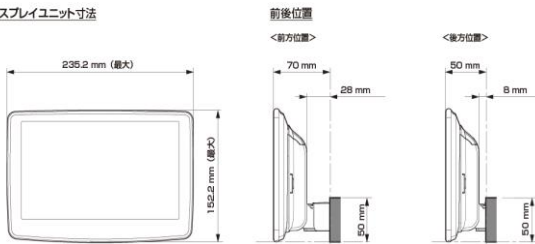

■ ディスプレイ取付け寸法と調整可能位置

ディスプレイユニット寸法