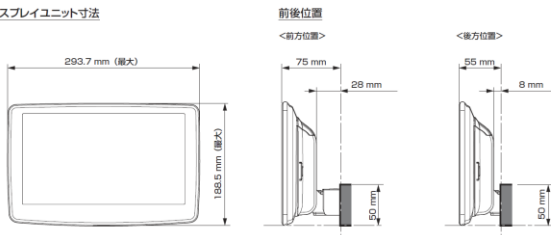

■ディスプレイオーディオ Vシリーズ

<取付時の注意点>

- ・ディスプレイオーディオとETCユニット、ドライブレコーダーとの連携はできません。
- ・ディスプレイオーディオとのカメラ接続はRCA出力タイプのカメラのみとなります。
- ・ディスプレイオーディオとモニター接続はHDMI出力を持つ11型、9型のみとなります。HDMI接続対応のモニターをご使用下さい。
- ・車両のオーディオ開口部がインチ(180mm幅)もしくは7インチワイド(200mm幅)の車両へ取り付ける場合の適合情報となります。メーカーオプション/ディーラーオプションや市販メーカー製のナビゲーションやオーディオで画面サイズが上記以外の製品が装着されている車両の場合は、別途純正部品が必要になる場合があります。
- ・取付推奨位置については、あくまでも一例となります。着座位置や体格に合わせて調整を行ってください。(前方視界や車両側のスイッチ・レバー類の操作を損なうことのないように取り付けてください)
- ・掲載している情報は、車両側の変更などで予告なく変更になる場合があります。
- ・ディスプレイオーディオの取付けキット、一部変換キットについては、「ENDY」様のキットを使用いたします。「ENDY」様のキットについての詳細は下記ホームページを参照お願い致します。
  ディスプレイオーディオ取付けキットはコチラ <http://www.endy-toko.jp/download/pdf/car_compo_endy.pdf>
  純正カメラ接続キットはコチラ <http://www.endy-toko.jp/download/pdf/backcamera.pdf>

■ ディスプレイ取付け寸法と調整可能位置 (DAF11V)

ディスプレイユニット寸法