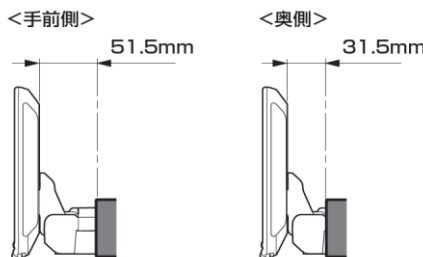

※適合表中の灰色に塗りつぶされたモデルは取付けできません

※カーナビとディスプレイオーディオで接続できるシステム商品が異なります。詳細はそれぞれの商品ページをご確認下さい。

■車両情報

年式	メーカー	車種	型式	ボディタイプ	純正タイプ
2024年(R6)3月 ～ 現在	ホンダ	WR-V	DG5	5ドアワゴン	オーディオレス

■ディスプレイオーディオ Zシリーズ

パーフェクトフィット	製品名		オプション		車種専用データ			ビルトイン USB/HDMI 接続ユニット	備考	
	標準小売価格 参考価格(税込)	取付け	ステアリングリモコン対応 対応可否	純正リアカメラ 変換 取付けキット	オープニング 画像	サウンド データ	カメラガイド線			
ディスプレイオーディオ Zシリーズ	DAF11Zシリーズ (画面サイズ：11型) ビルトインUSB/HDMI接続ユニット付き	PF11DA-WRV-5-NR オープン価格	○	○	製品に同梱	製品に同梱	○	○	○ 純正バック カメラ対応	ナビ装着用スペシャルパッケージのリアワイドカメラ 対応 ステアリングスイッチのON/OFFフック、TALKは使 用できません。

モデル名	画面 サイズ	製品名		取付けに必要なキット	取付け推奨位置			オプション			備考	
		アルパインストア 参考価格(税込)	取付け		装着 位置	前後 位置	ディス プレイ 高さ	ステアリングリモコン対応 対応可否	純正リア カメラ変換	モニター 接続用 HDMI出力		
フローティング BIG DA	11 型	DAF11Z ¥113,080										
	9 型	DAF9Z ¥101,750										
ディスプレイ オーディオ	7 型	DA7Z ¥67,760										

<取付け時の注意点>

- ・車両のオーディオ開口部がインチ（180mm幅）もしくは7インチワイド（200mm幅）の車両へ取り付ける場合の適合情報となります。
- ・メーカーオプション/ディーラーオプションや市販メーカー製のナビゲーションやオーディオで画面サイズが上記以外の製品が装着されている場合、別途純正部品等が必要になる場合があります。
- ・取付け推奨位置については、あくまでも一例となります。着座位置や体格に合わせて調整を行って下さい。

<下記の場合は取付けできません>

- ・ハンドル操作や各種レバー（シフトレバーやワイパーレバー、ウインカーレバーなど）操作の妨げになる場合
- ・エアバッグ動作の妨げになる場合
- ・ハザードスイッチの操作の著しい妨げになる場合
- ・その他各種操作スイッチ類の識別や操作の妨げになる場合
- ・各種メータ類や警告灯などの確認の妨げになる場合
- ・車両装備（スイッチやパネルなど）に干渉する場合

【ディスプレイユニット前後位置】