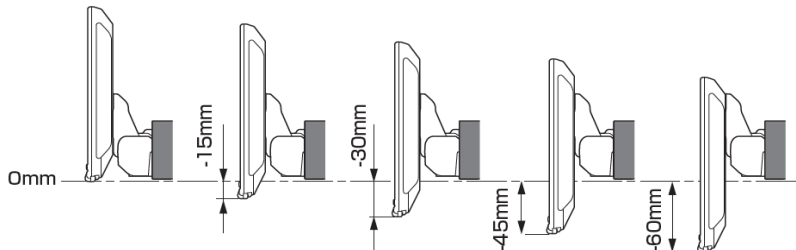

【ディスプレイユニット上下位置】