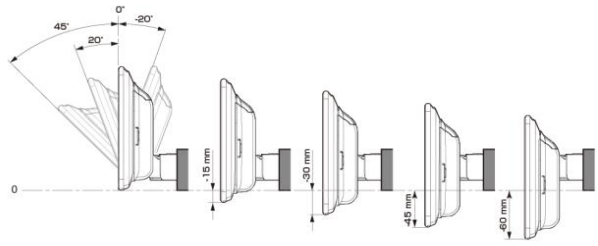

<取付け時の注意点>

- ・ディスプレイオーディオとETCユニット、ドライブレコーダーとの連携はできません。
- ・ディスプレイオーディオとのカメラ接続はRCA出力タイプのカメラのみとなります。
- ・ディスプレイオーディオとモニター接続はHDMI出力を持つ11型、9型のみとなります。HDMI接続対応のモニターをご使用下さい。
- ・車両のオーディオ開口部が7インチ(180mm幅)もしくは7インチワイド(200mm幅)の車両へ取り付ける場合の適合情報となります。メーカーオプション/ディーラーオプションや市販メーカー製のナビゲーションやオーディオで画面サイズが上記以外の製品が装着されている車両の場合は、別途純正部品が必要になる場合があります。
- ・取付け推奨位置については、あくまでも一例となります。着座位置や体格に合わせて調整を行ってください。(前方視界や車両側のスイッチ・レバー類の操作を損なうことのないように取り付けてください)
- ・掲載している情報は、車両側の変更などで予告なく変更になる場合があります。

■ ディスプレイ取り付け寸法と調整可能位置 (DAF11V)

ディスプレイユニット寸法

調整可能なディスプレイ角度および上下の位置

■ ディスプレイ取り付け寸法と調整可能位置

ディスプレイユニット寸法

調整可能なディスプレイ角度および上下の位置

■カーナビゲーション

パーフェクトフィット	製品名		製品仕様・同梱品						備考	
	標準小売価格(税込)	取付け	パーフェクトフィット	専用電源ハーネス専用取付けキット	ビルトインUSB/HDMI接続ユニット	車種専用オープニングサウンドセッティング	カメラガイド線	純正ステレオ対応		
フローティングBIG Xシリーズ										
XF11NX2Sシリーズ (画面サイズ：11型) シンプルモデル ビルトインUSB/HDMI接続ユニット付き	PF11NX2S-WRV-5-NR		○	○	○	製品同梱 (KCU-Y620HU)	○	○	○	ナビ装着用スペシャルパッケージのリアワイドカメラ対応 ステアリングスイッチのON/OFFフック、TALKは使用できません。