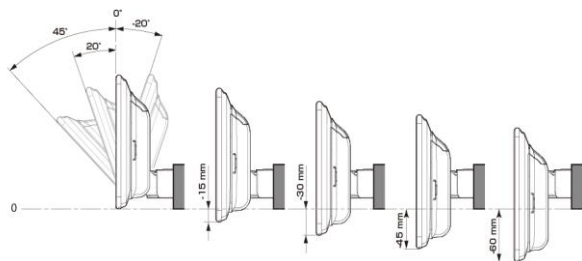

■ ディスプレイ取り付け寸法と調整可能位置 (DAF11V)

ディスプレイユニット寸法

調整可能なディスプレイ角度および上下の位置

■ ディスプレイ取り付け寸法と調整可能位置

ディスプレイユニット寸法

調整可能なディスプレイ角度および上下の位置

■カーナビゲーション

パーフェクトフィット	製品名		製品仕様・同梱品						備考	
	標準小売価格(税込)	取付け	パーフェクトフィット	専用電源ハーネス専用取付けキット	ビルトインUSB/HDMI接続ユニット	車種専用オープニングサウンドセッティング	カメラガイド線	純正ステレオ対応		
フローティングBIG Xシリーズ										
XF11NX2Sシリーズ (画面サイズ：11型) シンプルモデル ビルトインUSB/HDMI接続ユニット付き	PF11NX2S-WRV-5-NR		○	○	○	製品同梱 (KCU-Y620HU)	○	○	○	ナビ装着用スペシャルパッケージのリアワイドカメラ対応 ステアリングスイッチのON/OFFフック、TALKは使用できません。