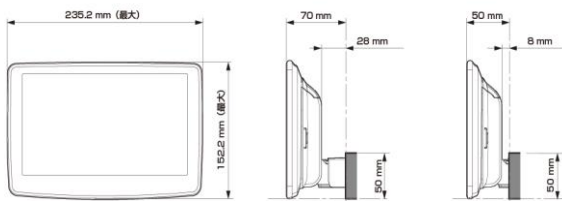

■ ディスプレイ取り付け寸法と調整可能位置 (DAF11V)

ディスプレイユニット寸法

調整可能なディスプレイ角度および上下の位置

■ ディスプレイ取り付け寸法と調整可能位置

ディスプレイユニット寸法

調整可能なディスプレイ角度および上下の位置

■カーナビゲーション

パーフェクトフィット	製品名		製品仕様・同梱品						備考	
	標準小売価格(税込)	取付け	パーフェクトフィット	専用電源ハーネス専用取付けキット	ビルトインUSB/HDMI接続ユニット	車種専用オープニングサウンドセッティング	カメラガイド線	純正ステレオ対応		
フローティングBIG Xシリーズ										
XF11NX2Sシリーズ (画面サイズ：11型) シンプルモデル ビルトインUSB/HDMI接続ユニット付き	PF11NX2S-WRV-5-NR		○	○	○	製品同梱 (KCU-Y620HU)	○	○	○	ナビ装着用スペシャルパッケージのリアワイドカメラ対応 ステアリングスイッチのON/OFFフック、TALKは使用できません。