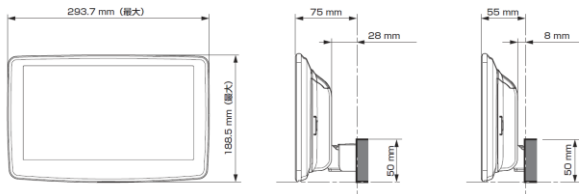

■ディスプレイオーディオ Vシリーズ ※アルパイン公式オンラインショップ限定品

モデル名	画面サイズ	製品名		取付けに必要なキット	取付け推奨位置			オプション			備考		
		標準小売価格(税込)	取付け		装着位置	前後位置	ディスプレイ角度	ディスプレイ高さ	ステアリングリモコン対応 対応可否	取付けキット		純正リアカメラ変換	モニター接続用HDMI出力
フローティングBIG DA	11型	DAF11V											
		¥82,000											
	9型	DAF9V											
		¥72,000											
ディスプレイオーディオ	7型	DA7											
			¥41,000										

<取付け時の注意点>

- ・ディスプレイオーディオとETCユニット、ドライブレコーダーとの連携はできません。
- ・ディスプレイオーディオとのカメラ接続はRCA出力タイプのカメラのみとなります。
- ・ディスプレイオーディオとモニター接続はHDMI出力を持つ11型、9型のみとなります。HDMI接続対応のモニターをご使用下さい。
- ・車両のオーディオ開口部が7インチ(180mm幅)もしくは7インチワイド(200mm幅)の車両へ取り付ける場合の適合情報となります。メーカーオプション/ディーラーオプションや市販メーカー製のナビゲーションやオーディオで画面サイズが上記以外の製品が装着されている車両の場合は、別途純正部品が必要になる場合があります。
- ・取付け推奨位置については、あくまでも一例となります。着座位置や体格に合わせて調整を行ってください。(前方視界や車両側のスイッチ・レバー類の操作を損なうことのないように取り付けてください)
- ・掲載している情報は、車両側の変更などで予告なく変更になる場合があります。

■ ディスプレイ取り付け寸法と調整可能位置 (DAF11V)

ディスプレイユニット寸法