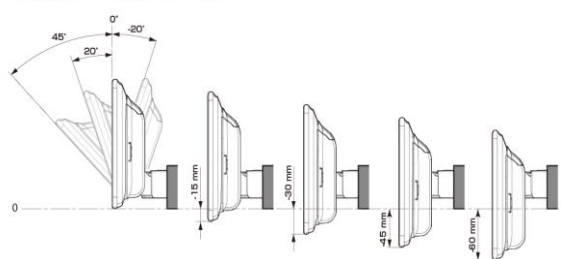

■ ディスプレイ取付け寸法と調整可能位置 (DAF11V)

ディスプレイユニット寸法

調整可能なディスプレイ角度および上下の位置

■ ディスプレイ取付け寸法と調整可能位置

ディスプレイユニット寸法

調整可能なディスプレイ角度および上下の位置

モデル名	画面サイズ	製品名		取付けに必要なキット	取付け推奨位置				オプション			備考	
		標準小売価格(税込)	取付け		装着位置	前後位置	ディスプレイ角度	ディスプレイ高さ	ステアリングリモコン対応 対応可否	取付けキット	純正リアカメラ変換		モニター接続用HDMI出力
フローティングBIG DA	11型	DAF11V	未検証										
	9型	DAF9V	未検証										
		DAF9	未検証										
ディスプレイオーディオ	7型	DA7	未検証										

※適合表中の灰色に塗りつぶされたモデルは取付けできません

■スピーカー(1/2)

X PREMIUM SOUNDスピーカー							
取付け位置		ドアミラー裏		フロントドア		リアドア	
純正スピーカーサイズ		2.5cm		16cm		16cm	
製品名 標準小売価格(税込)	スピーカータイプ	ツイーター取付けキット	取付け	バッフルなし	バッフルあり	バッフルなし	バッフルあり
<a href="#">X-711S</a> ¥48,400	7x10inch セパレート		未検証				
<a href="#">X-181S</a> ¥46,200	18cm セパレート		未検証				
<a href="#">X-171S</a> ¥40,700	17cm セパレート		未検証				
<a href="#">X-171C</a> ¥28,600	17cm コアキシャル		未検証				
<a href="#">X-710S</a> ¥40,700	7x10inch セパレート 生産終了品		未検証				
<a href="#">X-180S</a> ¥39,710	18cm セパレート 生産終了品		未検証				
<a href="#">X-170S</a> ¥36,300	17cm セパレート 生産終了品		未検証				
<a href="#">X-170C</a> ¥23,870	17cm コアキシャル 生産終了品		未検証				
<a href="#">X-160S</a> ¥36,300	16cm セパレート 生産終了品		未検証				
<a href="#">X-160C</a> ¥22,660	16cm コアキシャル 生産終了品		未検証				