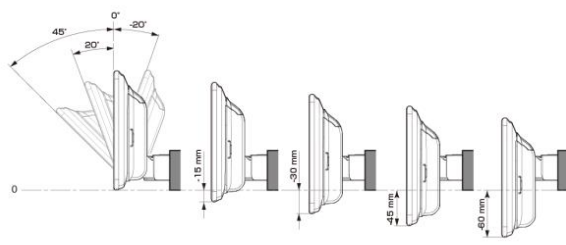

【ディスプレイユニット前後位置】

【ディスプレイユニット上下位置】

モデル名	画面サイズ	製品名	取付け	取付けに必要なキット					取付け推奨位置			オプション			備考	
				電源ケーブル	車速パーキングリバー	パネル	ラジオアンテナ変換	装着位置	前後位置	ディスプレイ高さ	ステアリングリモコン対応	純正リアカメラ変換	モニター接続用HDMI出力			
フローティングBIG DA	11型	DAF11Z ¥113,080	未検証													
	9型	DAF9Z ¥101,750	未検証													
ディスプレイオーディオ	7型	DA7Z ¥67,760	未検証													

■ ディスプレイ取付け寸法と調整可能位置 (DAF11V)

ディスプレイユニット寸法

調整可能なディスプレイ角度および上下の位置

■ ディスプレイ取付け寸法と調整可能位置

ディスプレイユニット寸法

調整可能なディスプレイ角度および上下の位置

モデル名	画面サイズ	製品名		取付けに必要なキット	取付け推奨位置				オプション			備考	
		標準小売価格(税込)	取付け		装着位置	前後位置	ディスプレイ角度	ディスプレイ高さ	ステアリングリモコン対応 対応可否	取付けキット	純正リアカメラ変換		モニター接続用HDMI出力
フローティングBIG DA	11型	DAF11V	未検証										
	9型	DAF9V	未検証										
		DAF9	未検証										
ディスプレイオーディオ	7型	DA7	未検証										