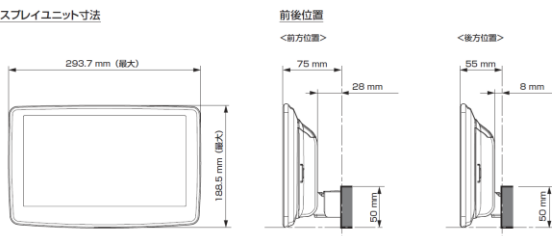

【ディスプレイユニット前後位置】

【ディスプレイユニット上下位置】

モデル名	画面サイズ	製品名	取付け	取付けに必要なキット					取付け推奨位置			オプション			備考	
				電源ケーブル	車速パーキングリバー	パネル	ラジオアンテナ変換	装着位置	前後位置	ディスプレイ高さ	ステアリングリモコン対応	純正リアカメラ変換	モニター接続用HDMI出力			
フローティングBIG DA	11型	DAF11Z ¥113,080	未検証													
	9型	DAF9Z ¥101,750	未検証													
ディスプレイオーディオ	7型	DA7Z ¥67,760	未検証													

■ ディスプレイ取付け寸法と調整可能位置 (DAF11V)

ディスプレイユニット寸法

調整可能なディスプレイ角度および上下の位置

■ ディスプレイ取付け寸法と調整可能位置

ディスプレイユニット寸法

調整可能なディスプレイ角度および上下の位置

モデル名	画面サイズ	製品名		取付けに必要なキット	取付け推奨位置				オプション			備考	
		標準小売価格(税込)	取付け		装着位置	前後位置	ディスプレイ角度	ディスプレイ高さ	ステアリングリモコン対応 対応可否	取付けキット	純正リアカメラ変換		モニター接続用HDMI出力
フローティングBIG DA	11型	DAF11V	未検証										
	9型	DAF9V	未検証										
		DAF9	未検証										
ディスプレイオーディオ	7型	DA7	未検証										