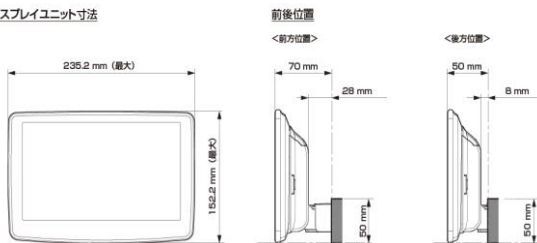

【ディスプレイユニット前後位置】

【ディスプレイユニット上下位置】

モデル名	画面サイズ	製品名	取付け	取付けに必要なキット					取付け推奨位置			オプション			備考	
				電源ケーブル	車速パーキングリバー	パネル	ラジオアンテナ変換	装着位置	前後位置	ディスプレイ高さ	ステアリングリモコン対応	純正リアカメラ変換	モニター接続用HDMI出力			
フローティングBIG DA	11型	DAF11Z ¥113,080	未検証													
	9型	DAF9Z ¥101,750	未検証													
ディスプレイオーディオ	7型	DA7Z ¥67,760	未検証													

■ ディスプレイ取付け寸法と調整可能位置 (DAF11V)

ディスプレイユニット寸法

調整可能なディスプレイ角度および上下の位置

■ ディスプレイ取付け寸法と調整可能位置

ディスプレイユニット寸法

調整可能なディスプレイ角度および上下の位置

モデル名	画面サイズ	製品名		取付けに必要なキット	取付け推奨位置				オプション			備考	
		標準小売価格(税込)	取付け		装着位置	前後位置	ディスプレイ角度	ディスプレイ高さ	ステアリングリモコン対応 対応可否	取付けキット	純正リアカメラ変換		モニター接続用HDMI出力
フローティングBIG DA	11型	DAF11V	未検証										
	9型	DAF9V	未検証										
		DAF9	未検証										
ディスプレイオーディオ	7型	DA7	未検証										

※適合表中の灰色に塗りつぶされたモデルは取付けできません

■スピーカー(1/2)

X PREMIUM SOUNDスピーカー							
取付け位置		ドアミラー裏		フロントドア		リアドア	
純正スピーカーサイズ		2.5cm		16cm		16cm	
製品名 標準小売価格(税込)	スピーカータイプ	ツイーター取付けキット	取付け	バッフルなし	バッフルあり	バッフルなし	バッフルあり
<a href="#">X-711S</a> ¥48,400	7x10inch セパレート		未検証				
<a href="#">X-181S</a> ¥46,200	18cm セパレート		未検証				
<a href="#">X-171S</a> ¥40,700	17cm セパレート		未検証				
<a href="#">X-171C</a> ¥28,600	17cm コアキシャル		未検証				
<a href="#">X-710S</a> ¥40,700	7x10inch セパレート 生産終了品		未検証				
<a href="#">X-180S</a> ¥39,710	18cm セパレート 生産終了品		未検証				
<a href="#">X-170S</a> ¥36,300	17cm セパレート 生産終了品		未検証				
<a href="#">X-170C</a> ¥23,870	17cm コアキシャル 生産終了品		未検証				
<a href="#">X-160S</a> ¥36,300	16cm セパレート 生産終了品		未検証				
<a href="#">X-160C</a> ¥22,660	16cm コアキシャル 生産終了品		未検証				