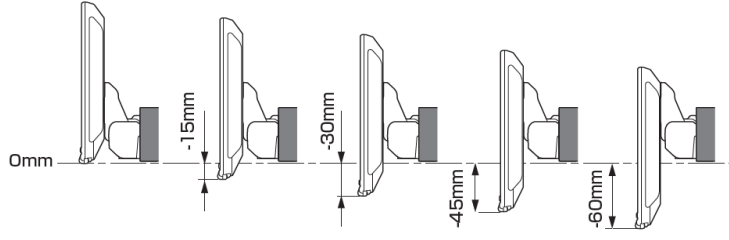

【ディスプレイユニット前後位置】

【ディスプレイユニット上下位置】

モデル名	画面サイズ	製品名	取付け	取付けに必要なキット					取付け推奨位置			オプション			備考	
				電源ケーブル	車速パーキングリバー	パネル	ラジオアンテナ変換	装着位置	前後位置	ディスプレイ高さ	ステアリングリモコン対応	純正リアカメラ変換	モニター接続用HDMI出力			
フローティングBIG DA	11型	DAF11Z ¥113,080	未検証													
	9型	DAF9Z ¥101,750	未検証													
ディスプレイオーディオ	7型	DA7Z ¥67,760	未検証													