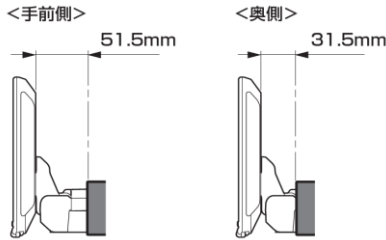

■ディスプレイオーディオ Zシリーズ

<取付時の注意点>

- DAF11Z/DAF9Zは、電源ケーブルが同梱されておりません。アルパイン製取付けキット、配線キットには電源ケーブルが同梱されており、本適合案内で紹介している「ENDY」様のキットや、市販の取付けキットを用いて取付ける場合は、別売の電源ケーブル(KCE-GPH16)が必要となります。※DA7Zには電源ケーブルが同梱されておりません。
- DAF11Z、DAF9Zは本体部分が1DINサイズの為、市販の1DINポケット(ENDY様 EGB-100)を取付けし開口部を塞ぐことをご勧めいたします。
- 車両のオーディオ開口部が7インチ(180mm幅)もしくは7インチワイド(200mm幅)の車両へ取り付ける場合の適合情報となります。メーカーオプション/ディーラーオプションや市販メーカー製のナビゲーションやオーディオで画面サイズが上記以外の製品が装着されている場合、別途純正部品等が必要になる場合があります。
- 取付推奨位置については、あくまでも一例となります。着座位置や体格に合わせて調整を行ってください。

<下記の場合は取付できません>

- ハンドル操作や各種レバー(シフトレバーやワイパーレバー、ウインカーレバーなど)操作の妨げになる場合
- エアバッグ動作の妨げになる場合
- ハザードスイッチの操作の著しい妨げになる場合
- その他各種操作スイッチ類の識別や操作の妨げになる場合
- 各種メータ類や警告灯などの確認の妨げになる場合
- 車両装備(スイッチやパネルなど)に干渉する場合
- ディスプレイオーディオの取付けキット、一部変換キットについては、「ENDY」様のキットを使用いたします。「ENDY」様のキットについての詳細は下記ホームページを参照お願い致します。

適合表中での「ENDY」様のキットについては、赤字にて表示いたします。
ディスプレイオーディオ取付けキットはコチラ <http://www.endy-toko.jp/download/pdf/car_compo_endy.pdf>
純正カメラ接続キットはコチラ <http://www.endy-toko.jp/download/pdf/backcamera.pdf>

【ディスプレイユニット前後位置】