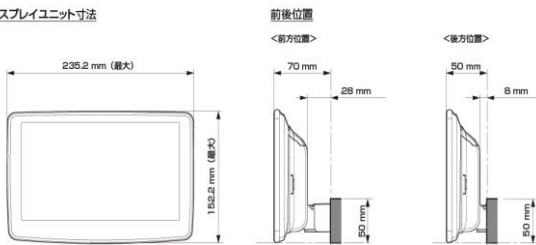

■ ディスプレイ取付け寸法と調整可能位置

ディスプレイユニット寸法