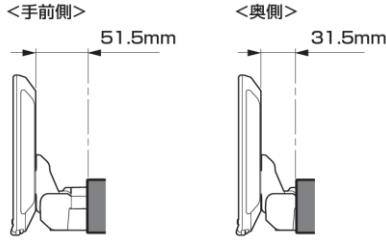

■ディスプレイオーディオ Zシリーズ

<取付時の注意点>

- DAF11Z/DAF9Zは、電源ケーブルが同梱されておりません。アルパイン製取付けキット、配線キットには電源ケーブルが同梱されており、本適合案内で紹介している「ENDY」様のキットや、市販の取付けキットを用いて取付ける場合は、別売の電源ケーブル(KCE-GPH16)が必要となります。
  ※DA7Zには電源ケーブルが同梱されておりません。
- DAF11Z、DAF9Zは本体部分が1DINサイズの為、市販の1DINポケット(ENDY様 EGB-100)を取付けし開口部を塞ぐことをご勧めいたします。
- 車両のオーディオ開口部が7インチ(180mm幅)もしくは7インチワイド(200mm幅)の車両へ取り付けられる場合の適合情報となります。
- メーカーオプション/ディーラーオプションや市販メーカー製のナビゲーションやオーディオで画面サイズが上記以外の製品が装着されている場合、別途純正部品等が必要になる場合があります。
- 取付推奨位置については、あくまでも一例となります。着座位置や体格に合わせて調整を行ってください。

<下記の場合は取付できません>

- ハンドル操作や各種レバー(シフトレバーやワイパーレバー、ウインカーレバーなど)操作の妨げになる場合
- エアバッグ動作の妨げになる場合
- ハザードスイッチの操作の著しい妨げになる場合
- その他各種操作スイッチ類の識別や操作の妨げになる場合
- 各種メータ類や警告灯などの確認の妨げになる場合
- 車両装備(スイッチやパネルなど)に干渉する場合
- ディスプレイオーディオの取付けキット、一部変換キットについては、「ENDY」様のキットを使用いたします。「ENDY」様のキットについての詳細は下記ホームページを参照お願い致します。

適合表中での「ENDY」様のキットについては、赤字にて表示いたします。
ディスプレイオーディオ取付けキットはコチラ <http://www.endy-toko.jp/download/pdf/car_compo_endy.pdf>
純正カメラ接続キットはコチラ <http://www.endy-toko.jp/download/pdf/backcamera.pdf>

【ディスプレイユニット前後位置】