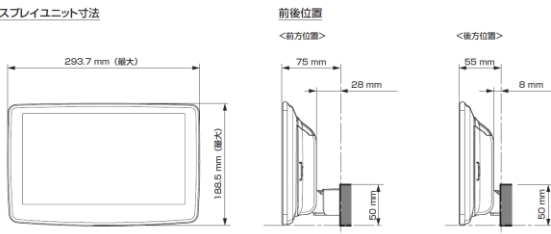

■ディスプレイオーディオ Vシリーズ ※アルパイン公式オンラインショップ限定品

<取付時の注意点>

- ・ディスプレイオーディオとETCユニット、ドライブレコーダーとの連携はできません。
- ・ディスプレイオーディオとのカメラ接続はRCA出力タイプのカメラのみとなります。
- ・ディスプレイオーディオとモニター接続はHDMI出力を持つ11型、9型のみとなります。HDMI接続対応のモニターをご使用下さい。
- ・車両のオーディオ開口部がインチ(180mm幅)もしくは7インチワイド(200mm幅)の車両へ取り付ける場合の適合情報となります。メーカーオプション/ディーラーオプションや市販メーカー製のナビゲーションやオーディオで画面サイズが上記以外の製品が装着されている車両の場合は、別途純正部品が必要になる場合があります。
- ・取付推奨位置については、あくまでも一例となります。着座位置や体格に合わせて調整を行ってください。(前方視界や車両側のスイッチ・レバー類の操作を損なうことのないように取り付けてください)
- ・掲載している情報は、車両側の変更などで予告なく変更になる場合があります。
- ・ディスプレイオーディオの取付けキット、一部変換キットについては、「ENDY」様のキットを使用いたします。「ENDY」様のキットについての詳細は下記ホームページを参照お願い致します。
  ディスプレイオーディオ取付けキットはコチラ <http://www.endy-toko.jp/download/pdf/car_compo_endy.pdf>
  純正カメラ接続キットはコチラ <http://www.endy-toko.jp/download/pdf/backcamera.pdf>

■ ディスプレイ取付け寸法と調整可能位置 (DAF11V)

ディスプレイユニット寸法