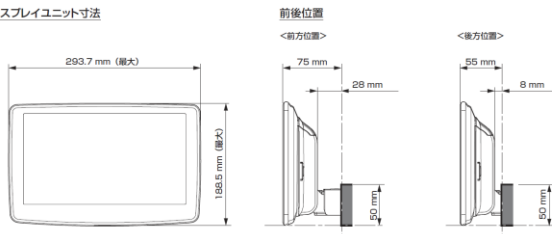

【ディスプレイユニット前後位置】

【ディスプレイユニット上下位置】

モデル名	画面サイズ	製品名	取付け	取付けに必要なキット					取付け推奨位置			オプション			備考	
				電源ケーブル	車速パーキングリバー	パネル	ラジオアンテナ変換	装着位置	前後位置	ディスプレイ高さ	ステアリングリモコン対応	純正リアカメラ変換	モニター接続用HDMI出力			
フローティングBIG DA	11型	DAF11Z ¥113,080	未検証													
	9型	DAF9Z ¥101,750	未検証													
ディスプレイオーディオ	7型	DA7Z ¥67,760	未検証													

■ ディスプレイ取付け寸法と調整可能位置 (DAF11V)

ディスプレイユニット寸法

調整可能なディスプレイ角度および上下の位置

■ ディスプレイ取付け寸法と調整可能位置

ディスプレイユニット寸法

調整可能なディスプレイ角度および上下の位置

モデル名	画面サイズ	製品名		取付けに必要なキット	取付け推奨位置				オプション			備考	
		標準小売価格(税込)	取付け		装着位置	前後位置	ディスプレイ角度	ディスプレイ高さ	ステアリングリモコン対応 対応可否	取付けキット	純正リアカメラ変換		モニター接続用HDMI出力
フローティングBIG DA	11型	DAF11V	未検証										
	9型	DAF9V	未検証										
		DAF9	未検証										
ディスプレイオーディオ	7型	DA7	未検証										