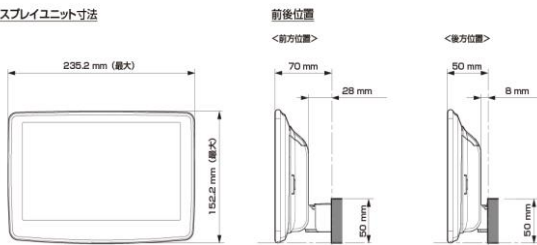

【ディスプレイユニット前後位置】

【ディスプレイユニット上下位置】

モデル名	画面サイズ	製品名	取付け	取付けに必要なキット					取付け推奨位置			オプション			備考	
				電源ケーブル	車速パーキングリバー	パネル	ラジオアンテナ変換	装着位置	前後位置	ディスプレイ高さ	ステアリングリモコン対応	純正リアカメラ変換	モニター接続用HDMI出力			
フローティングBIG DA	11型	DAF11Z ¥113,080	未検証													
	9型	DAF9Z ¥101,750	未検証													
ディスプレイオーディオ	7型	DA7Z ¥67,760	未検証													

■ ディスプレイ取付け寸法と調整可能位置 (DAF11V)

ディスプレイユニット寸法

調整可能なディスプレイ角度および上下の位置

■ ディスプレイ取付け寸法と調整可能位置

ディスプレイユニット寸法

調整可能なディスプレイ角度および上下の位置

モデル名	画面サイズ	製品名		取付けに必要なキット	取付け推奨位置				オプション			備考	
		標準小売価格(税込)	取付け		装着位置	前後位置	ディスプレイ角度	ディスプレイ高さ	ステアリングリモコン対応 対応可否	取付けキット	純正リアカメラ変換		モニター接続用HDMI出力
フローティングBIG DA	11型	DAF11V	未検証										
	9型	DAF9V	未検証										
		DAF9	未検証										
ディスプレイオーディオ	7型	DA7	未検証										

※適合表中の灰色に塗りつぶされたモデルは取付けできません

■スピーカー(1/2)

X PREMIUM SOUNDスピーカー							
取付け位置		ドアミラー裏		フロントドア		リアドア	
純正スピーカーサイズ		2.5cm		16cm		16cm	
製品名 標準小売価格(税込)	スピーカータイプ	ツイーター取付けキット	取付け	バッフルなし	バッフルあり	バッフルなし	バッフルあり
<a href="#">X-711S</a> ¥48,400	7x10inch セパレート		未検証				
<a href="#">X-181S</a> ¥46,200	18cm セパレート		未検証				
<a href="#">X-171S</a> ¥40,700	17cm セパレート		未検証				
<a href="#">X-171C</a> ¥28,600	17cm コアキシャル		未検証				
<a href="#">X-710S</a> ¥40,700	7x10inch セパレート 生産終了品		未検証				
<a href="#">X-180S</a> ¥39,710	18cm セパレート 生産終了品		未検証				
<a href="#">X-170S</a> ¥36,300	17cm セパレート 生産終了品		未検証				
<a href="#">X-170C</a> ¥23,870	17cm コアキシャル 生産終了品		未検証				
<a href="#">X-160S</a> ¥36,300	16cm セパレート 生産終了品		未検証				
<a href="#">X-160C</a> ¥22,660	16cm コアキシャル 生産終了品		未検証				