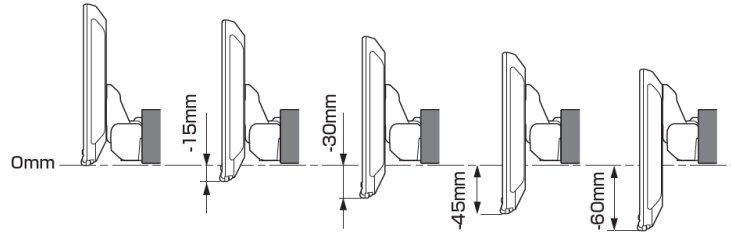

【ディスプレイユニット前後位置】

【ディスプレイユニット上下位置】

モデル名	画面サイズ	製品名	取付け	取付けに必要なキット					取付け推奨位置			オプション			備考	
				電源ケーブル	車速パーキングリバー	パネル	ラジオアンテナ変換	装着位置	前後位置	ディスプレイ高さ	ステアリングリモコン対応	純正リアカメラ変換	モニター接続用HDMI出力			
フローティングBIG DA	11型	DAF11Z ¥113,080	未検証													
	9型	DAF9Z ¥101,750	未検証													
ディスプレイオーディオ	7型	DA7Z ¥67,760	未検証													