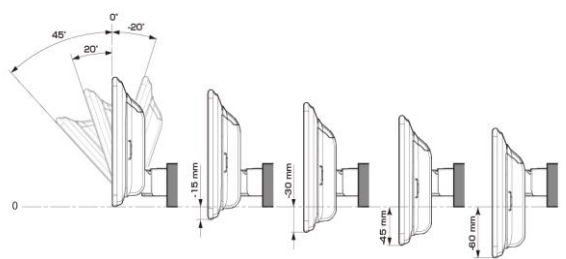

■ ディスプレイ取付け寸法と調整可能位置 (DAF11V)

ディスプレイユニット寸法

調整可能なディスプレイ角度および上下の位置

■ ディスプレイ取付け寸法と調整可能位置

ディスプレイユニット寸法

調整可能なディスプレイ角度および上下の位置

モデル名	画面サイズ	製品名		取付けに必要なキット	取付け推奨位置				オプション			備考	
		標準小売価格(税込)	取付け		装着位置	前後位置	ディスプレイ角度	ディスプレイ高さ	ステアリングリモコン対応 対応可否	取付けキット	純正リアカメラ変換		モニター接続用HDMI出力
フローティングBIG DA	11型	DAF11V	未検証										
	9型	DAF9V	未検証										
		DAF9	未検証										
ディスプレイオーディオ	7型	DA7	未検証										

※適合表中の灰色に塗りつぶされたモデルは取付けできません

■スピーカー(1/2)

X PREMIUM SOUNDスピーカー							
取付け位置		ドアミラー裏		フロントドア		リアドア	
純正スピーカーサイズ		2.5cm		16cm		16cm	
製品名 標準小売価格(税込)	スピーカータイプ	ツイーター取付けキット	取付け	バッフルなし	バッフルあり	バッフルなし	バッフルあり
<a href="#">X-711S</a> ¥48,400	7x10inch セパレート		未検証				
<a href="#">X-181S</a> ¥46,200	18cm セパレート		未検証				
<a href="#">X-171S</a> ¥40,700	17cm セパレート		未検証				
<a href="#">X-171C</a> ¥28,600	17cm コアキシャル		未検証				
<a href="#">X-710S</a> ¥40,700	7x10inch セパレート 生産終了品		未検証				
<a href="#">X-180S</a> ¥39,710	18cm セパレート 生産終了品		未検証				
<a href="#">X-170S</a> ¥36,300	17cm セパレート 生産終了品		未検証				
<a href="#">X-170C</a> ¥23,870	17cm コアキシャル 生産終了品		未検証				
<a href="#">X-160S</a> ¥36,300	16cm セパレート 生産終了品		未検証				
<a href="#">X-160C</a> ¥22,660	16cm コアキシャル 生産終了品		未検証				