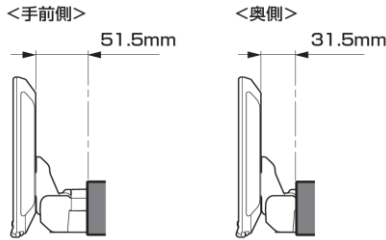

【ディスプレイユニット前後位置】

【ディスプレイユニット上下位置】

モデル名	画面サイズ	製品名	取付け	取付けに必要なキット					取付け推奨位置			オプション			備考	
				電源ケーブル	車速パーキングリバー	パネル	ラジオアンテナ変換	装着位置	前後位置	ディスプレイ高さ	ステアリングリモコン対応	純正リアカメラ変換	モニター接続用HDMI出力			
フローティングBIG DA	11型	DAF11Z ¥113,080	未検証													
	9型	DAF9Z ¥101,750	未検証													
ディスプレイオーディオ	7型	DA7Z ¥67,760	未検証													