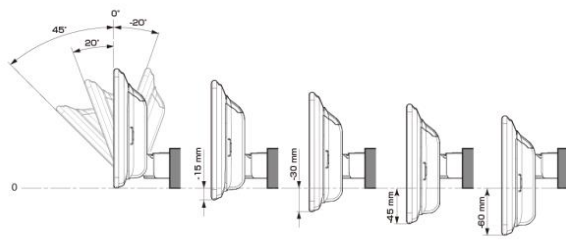

【ディスプレイユニット前後位置】

【ディスプレイユニット上下位置】

モデル名	画面サイズ	製品名	取付け	取付けに必要なキット					取付け推奨位置			オプション			備考	
				電源ケーブル	車速パーキングリバー	パネル	ラジオアンテナ変換	装着位置	前後位置	ディスプレイ高さ	ステアリングリモコン対応	純正リアカメラ変換	モニター接続用HDMI出力			
フローティングBIG DA	11型	DAF11Z ¥113,080	未検証													
	9型	DAF9Z ¥101,750	未検証													
ディスプレイオーディオ	7型	DA7Z ¥67,760	未検証													

■ ディスプレイ取付け寸法と調整可能位置 (DAF11V)

ディスプレイユニット寸法

調整可能なディスプレイ角度および上下の位置

■ ディスプレイ取付け寸法と調整可能位置

ディスプレイユニット寸法

調整可能なディスプレイ角度および上下の位置

モデル名	画面サイズ	製品名		取付けに必要なキット	取付け推奨位置				オプション			備考	
		標準小売価格(税込)	取付け		装着位置	前後位置	ディスプレイ角度	ディスプレイ高さ	ステアリングリモコン対応 対応可否	取付けキット	純正リアカメラ変換		モニター接続用HDMI出力
フローティングBIG DA	11型	DAF11V	未検証										
	9型	DAF9V	未検証										
		DAF9	未検証										
ディスプレイオーディオ	7型	DA7	未検証										