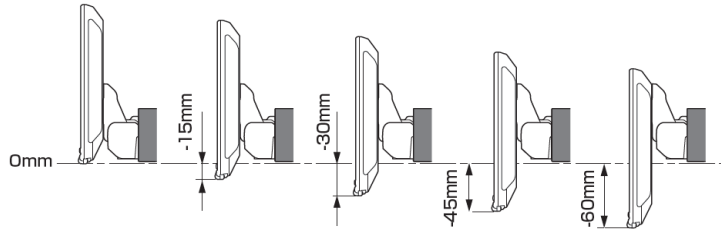

適合表中での「ENDY」様のキットについては、赤字にて表示いたします。

ディスプレイオーディオ取付けキットはコチラ
純正カメラ接続キットはコチラ

http://www.endy-toko.jp/download/pdf/car_compo_endy.pdf

<http://www.endy-toko.jp/download/pdf/backcamera.pdf>

【ディスプレイユニット前後位置】

【ディスプレイユニット上下位置】

モデル名	画面サイズ	製品名	取付け	取付けに必要なキット			取付け推奨位置			オプション			備考
				電源ケーブル	車速パーキングリバー	パネル	ラジアンテナ変換	装着位置	前後位置	ディスプレイ高さ	ステアリングリモコン対応	純正リアカメラ変換	
		アルパインストア 参考価格(税込)							対応可否	取付けキット			
フローティング BIG DA	11型	DAF11Z ¥113,080	未検証										
	9型	DAF9Z ¥101,750	未検証										
ディスプレイ オーディオ	7型	DA7Z ¥67,760	未検証										