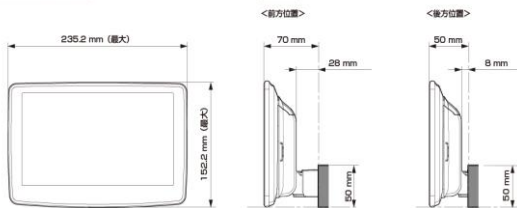

■ ディスプレイ取り付け寸法と調整可能位置 (DAF11V)

ディスプレイユニット寸法

調整可能なディスプレイ角度および上下の位置

■ ディスプレイ取り付け寸法と調整可能位置

ディスプレイユニット寸法

調整可能なディスプレイ角度および上下の位置

モデル名	画面サイズ	製品名		取付けに必要なキット				取付け推奨位置				オプション			備考	
		標準小売価格(税込)	取付け	電源ケーブル	パーキングリバース	パネル	ラジオアンテナ変換	装着位置	前後位置	ディスプレイ角度	ディスプレイ高さ	ステアリングリモコン対応 対応可否	取付けキット	純正リアカメラ変換		モニター接続用HDMI出力
フローティングBIG DA	11型	DAF11V ¥82,000	未検証													
	9型	DAF9V ¥72,000	未検証													
		DAF9 ¥62,000	未検証													
ディスプレイオーディオ	7型	DA7 ¥41,000	未検証													

※適合表中の灰色に塗りつぶされたモデルは取付けできません

■スピーカー(1/2)

X PREMIUM SOUNDスピーカー							
取付け位置		ドアミラー裏		フロントドア		リアドア	
純正スピーカーサイズ		2.5cm		16cm		16cm	
製品名 標準小売価格(税込)	スピーカータイプ	ツイーター取付けキット	取付け	バッフルなし	バッフルあり	バッフルなし	バッフルあり
X-711S ¥48,400	7x10inch セパレート		未検証				
X-181S ¥46,200	18cm セパレート		未検証				
X-171S ¥40,700	17cm セパレート		未検証				
X-171C ¥28,600	17cm コアキシャル		未検証				
X-710S ¥40,700	7x10inch セパレート 生産終了品		未検証				
X-180S ¥39,710	18cm セパレート 生産終了品		未検証				
X-170S ¥36,300	17cm セパレート 生産終了品		未検証				
X-170C ¥23,870	17cm コアキシャル 生産終了品		未検証				
X-160S ¥36,300	16cm セパレート 生産終了品		未検証				
X-160C ¥22,660	16cm コアキシャル 生産終了品		未検証				