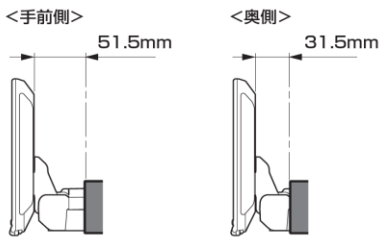

適合表中での「ENDY」様のキットについては、赤字にて表示いたします。

ディスプレイオーディオ取付けキットはコチラ
純正カメラ接続キットはコチラ

http://www.endy-toko.jp/download/pdf/car_compo_endy.pdf

<http://www.endy-toko.jp/download/pdf/backcamera.pdf>

【ディスプレイユニット前後位置】

【ディスプレイユニット上下位置】