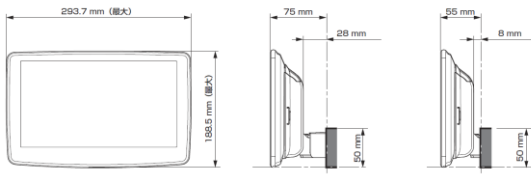

モデル名	画面サイズ	製品名	取付け	取付けに必要なキット			取付け推奨位置			オプション			備考
				電源ケーブル	車速パーキングリバー	パネル	ラジアンテナ変換	装着位置	前後位置	ディスプレイ高さ	ステアリングリモコン対応	純正リアカメラ変換	
		アルパインストア 参考価格(税込)							対応可否	取付けキット			
フローティング BIG DA	11型	DAF11Z ¥113,080	未検証										
	9型	DAF9Z ¥101,750	未検証										
ディスプレイ オーディオ	7型	DA7Z ¥67,760	未検証										

■ ディスプレイ取り付け寸法と調整可能位置 (DAF11V)

ディスプレイユニット寸法

調整可能なディスプレイ角度および上下の位置

■ ディスプレイ取り付け寸法と調整可能位置

ディスプレイユニット寸法

調整可能なディスプレイ角度および上下の位置

モデル名	画面サイズ	製品名		取付けに必要なキット				取付け推奨位置				オプション			備考	
		標準小売価格(税込)	取付け	電源ケーブル	パーキングリバース	パネル	ラジオアンテナ変換	装着位置	前後位置	ディスプレイ角度	ディスプレイ高さ	ステアリングリモコン対応 対応可否	取付けキット	純正リアカメラ変換		モニター接続用HDMI出力
フローティングBIG DA	11型	DAF11V ¥82,000	未検証													
	9型	DAF9V ¥72,000	未検証													
		DAF9 ¥62,000	未検証													
ディスプレイオーディオ	7型	DA7 ¥41,000	未検証													