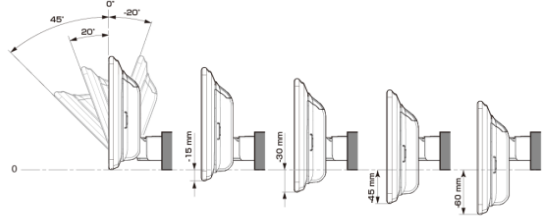

■ ディスプレイ取り付け寸法と調整可能位置 (DAF11V)

ディスプレイユニット寸法

調整可能なディスプレイ角度および上下の位置

■ ディスプレイ取り付け寸法と調整可能位置

ディスプレイユニット寸法

調整可能なディスプレイ角度および上下の位置

モデル名	画面サイズ	製品名		取付けに必要なキット				取付け推奨位置				オプション			備考	
		標準小売価格(税込)	取付け	電源ケーブル	パーキングリバース	パネル	ラジオアンテナ変換	装着位置	前後位置	ディスプレイ角度	ディスプレイ高さ	ステアリングリモコン対応 対応可否	取付けキット	純正リアカメラ変換		モニター接続用HDMI出力
フローティングBIG DA	11型	DAF11V ¥82,000	未検証													
	9型	DAF9V ¥72,000	未検証													
		DAF9 ¥62,000	未検証													
ディスプレイオーディオ	7型	DA7 ¥41,000	未検証													