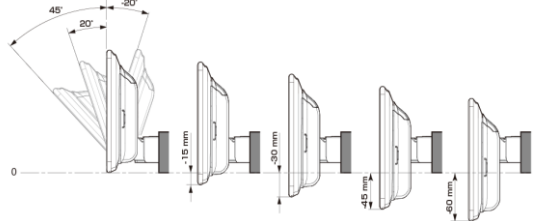

■ ディスプレイ取り付け寸法と調整可能位置 (DAF11V)

ディスプレイユニット寸法

調整可能なディスプレイ角度および上下の位置

■ ディスプレイ取り付け寸法と調整可能位置

ディスプレイユニット寸法

調整可能なディスプレイ角度および上下の位置

モデル名	画面サイズ	製品名		取付けに必要なキット				取付け推奨位置				オプション			備考	
		標準小売価格(税込)	取付け	電源ケーブル	パーキングリバース	パネル	ラジオアンテナ変換	装着位置	前後位置	ディスプレイ角度	ディスプレイ高さ	ステアリングリモコン対応 対応可否	取付けキット	純正リアカメラ変換		モニター接続用HDMI出力
フローティングBIG DA	11型	DAF11V ¥82,000	未検証													
	9型	DAF9V ¥72,000	未検証													
		DAF9 ¥62,000	未検証													
ディスプレイオーディオ	7型	DA7 ¥41,000	未検証													

※適合表中の灰色に塗りつぶされたモデルは取付けできません

■スピーカー(1/2)

X PREMIUM SOUNDスピーカー							
取付け位置		ドアミラー裏		フロントドア		リアドア	
純正スピーカーサイズ		2.5cm		16cm		16cm	
製品名 標準小売価格(税込)	スピーカータイプ	ツイーター取付けキット	取付け	バッフルなし	バッフルあり	バッフルなし	バッフルあり
X-711S ¥48,400	7x10inch セパレート		未検証				
X-181S ¥46,200	18cm セパレート		未検証				
X-171S ¥40,700	17cm セパレート		未検証				
X-171C ¥28,600	17cm コアキシャル		未検証				
X-710S ¥40,700	7x10inch セパレート 生産終了品		未検証				
X-180S ¥39,710	18cm セパレート 生産終了品		未検証				
X-170S ¥36,300	17cm セパレート 生産終了品		未検証				
X-170C ¥23,870	17cm コアキシャル 生産終了品		未検証				
X-160S ¥36,300	16cm セパレート 生産終了品		未検証				
X-160C ¥22,660	16cm コアキシャル 生産終了品		未検証				