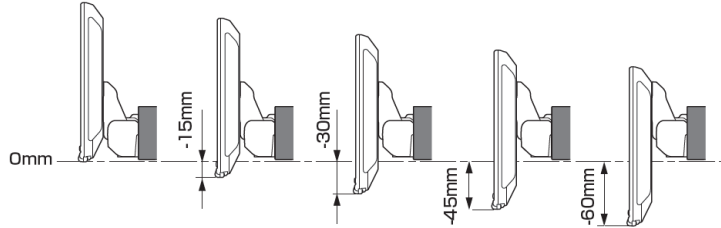

モデル名	画面サイズ	製品名	取付け	取付けに必要なキット			取付け推奨位置			オプション			備考
				電源ケーブル	車速パーキングリارس	パネル	ラジアンテナ変換	装着位置	前後位置	ディスプレイ高さ	ステアリングリモコン対応	純正リアカメラ変換	
		アルパインストア 参考価格(税込)							対応可否	取付けキット			
フローティング BIG DA	11型	DAF11Z ¥113,080	未検証										
	9型	DAF9Z ¥101,750	未検証										
ディスプレイ オーディオ	7型	DA7Z ¥67,760	未検証										