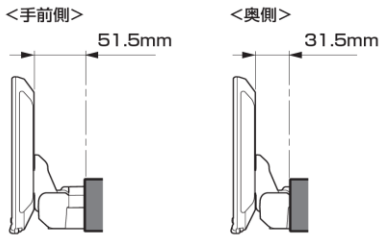

適合表中での「ENDY」様のキットについては、赤字にて表示いたします。

ディスプレイオーディオ取付けキットはコチラ
純正カメラ接続キットはコチラ

http://www.endy-toko.jp/download/pdf/car_compo_endy.pdf
<http://www.endy-toko.jp/download/pdf/backcamera.pdf>

【ディスプレイユニット前後位置】

【ディスプレイユニット上下位置】