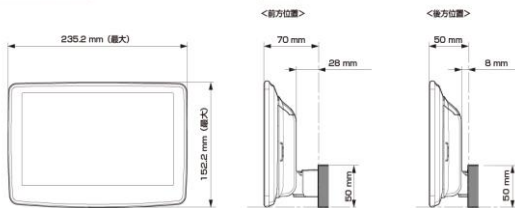

■ ディスプレイ取り付け寸法と調整可能位置 (DAF11V)

ディスプレイユニット寸法

調整可能なディスプレイ角度および上下の位置

■ ディスプレイ取り付け寸法と調整可能位置

ディスプレイユニット寸法

調整可能なディスプレイ角度および上下の位置

モデル名	画面サイズ	製品名		取付けに必要なキット				取付け推奨位置				オプション			備考	
		標準小売価格(税込)	取付け	電源ケーブル	パーキングリバー	パネル	ラジオアンテナ変換	装着位置	前後位置	ディスプレイ角度	ディスプレイ高さ	ステアリングリモコン対応 対応可否	取付けキット	純正リアカメラ変換		モニター接続用HDMI出力
フローティングBIG DA	11型	DAF11V ¥82,000	未検証													
	9型	DAF9V ¥72,000	未検証													
		DAF9 ¥62,000	未検証													
ディスプレイオーディオ	7型	DA7 ¥41,000	未検証													

※適合表中の灰色に塗りつぶされたモデルは取付けできません

■スピーカー(1/2)

X PREMIUM SOUNDスピーカー							
取付け位置		ドアミラー裏		フロントドア		リアドア	
純正スピーカーサイズ		2.5cm		16cm		16cm	
製品名 標準小売価格(税込)	スピーカータイプ	ツイーター取付けキット	取付け	バッフルなし	バッフルあり	バッフルなし	バッフルあり
X-711S ¥48,400	7x10inch セパレート		未検証				
X-181S ¥46,200	18cm セパレート		未検証				
X-171S ¥40,700	17cm セパレート		未検証				
X-171C ¥28,600	17cm コアキシャル		未検証				
X-710S ¥40,700	7x10inch セパレート 生産終了品		未検証				
X-180S ¥39,710	18cm セパレート 生産終了品		未検証				
X-170S ¥36,300	17cm セパレート 生産終了品		未検証				
X-170C ¥23,870	17cm コアキシャル 生産終了品		未検証				
X-160S ¥36,300	16cm セパレート 生産終了品		未検証				
X-160C ¥22,660	16cm コアキシャル 生産終了品		未検証				