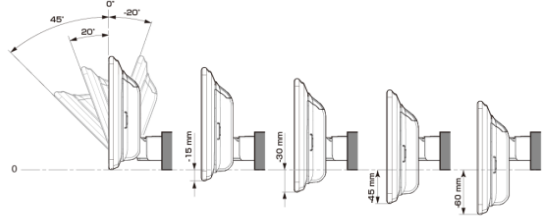

■ ディスプレイ取り付け寸法と調整可能位置 (DAF11V)

ディスプレイユニット寸法

調整可能なディスプレイ角度および上下の位置

■ ディスプレイ取り付け寸法と調整可能位置

ディスプレイユニット寸法

調整可能なディスプレイ角度および上下の位置

モデル名	画面サイズ	製品名		取付けに必要なキット				取付け推奨位置				オプション			備考	
		標準小売価格(税込)	取付け	電源ケーブル	パーキングリバー	パネル	ラジオアンテナ変換	装着位置	前後位置	ディスプレイ角度	ディスプレイ高さ	ステアリングリモコン対応 対応可否	取付けキット	純正リアカメラ変換		モニター接続用HDMI出力
フローティングBIG DA	11型	DAF11V ¥82,000	未検証													
	9型	DAF9V ¥72,000	未検証													
		DAF9 ¥62,000	未検証													
ディスプレイオーディオ	7型	DA7 ¥41,000	未検証													