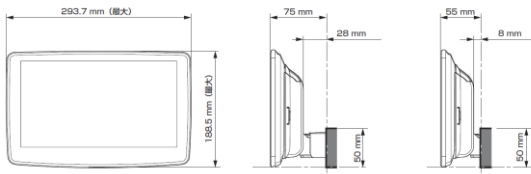

モデル名	画面サイズ	製品名	取付け	取付けに必要なキット			取付け推奨位置			オプション			備考
				電源ケーブル	車速パーキングリارس	パネル	ラジアンテナ変換	装着位置	前後位置	ディスプレイ高さ	ステアリングリモコン対応	純正リアカメラ変換	
		アルパインストア 参考価格(税込)							対応可否	取付けキット			
フローティング BIG DA	11型	DAF11Z ¥113,080	未検証										
	9型	DAF9Z ¥101,750	未検証										
ディスプレイ オーディオ	7型	DA7Z ¥67,760	未検証										

■ ディスプレイ取り付け寸法と調整可能位置 (DAF11V)

ディスプレイユニット寸法

調整可能なディスプレイ角度および上下の位置

■ ディスプレイ取り付け寸法と調整可能位置

ディスプレイユニット寸法

調整可能なディスプレイ角度および上下の位置

モデル名	画面サイズ	製品名		取付けに必要なキット				取付け推奨位置				オプション			備考	
		標準小売価格(税込)	取付け	電源ケーブル	パーキングリバー	パネル	ラジオアンテナ変換	装着位置	前後位置	ディスプレイ角度	ディスプレイ高さ	ステアリングリモコン対応 対応可否	取付けキット	純正リアカメラ変換		モニター接続用HDMI出力
フローティングBIG DA	11型	DAF11V ¥82,000	未検証													
	9型	DAF9V ¥72,000	未検証													
		DAF9 ¥62,000	未検証													
ディスプレイオーディオ	7型	DA7 ¥41,000	未検証													