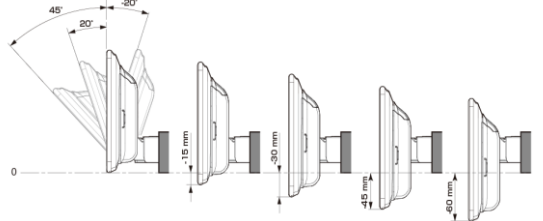

■ ディスプレイ取り付け寸法と調整可能位置 (DAF11V)

ディスプレイユニット寸法

調整可能なディスプレイ角度および上下の位置

■ ディスプレイ取り付け寸法と調整可能位置

ディスプレイユニット寸法

調整可能なディスプレイ角度および上下の位置

モデル名	画面サイズ	製品名		取付けに必要なキット				取付け推奨位置				オプション			備考	
		標準小売価格(税込)	取付け	電源ケーブル	パーキングリバー	パネル	ラジオアンテナ変換	装着位置	前後位置	ディスプレイ角度	ディスプレイ高さ	ステアリングリモコン対応 対応可否	取付けキット	純正リアカメラ変換		モニター接続用HDMI出力
フローティングBIG DA	11型	DAF11V ¥82,000	未検証													
	9型	DAF9V ¥72,000	未検証													
		DAF9 ¥62,000	未検証													
ディスプレイオーディオ	7型	DA7 ¥41,000	未検証													

※適合表中の灰色に塗りつぶされたモデルは取付けできません

■スピーカー(1/2)

X PREMIUM SOUNDスピーカー							
取付け位置		ドアミラー裏		フロントドア		リアドア	
純正スピーカーサイズ		2.5cm		16cm		16cm	
製品名 標準小売価格(税込)	スピーカータイプ	ツイーター取付けキット	取付け	バッフルなし	バッフルあり	バッフルなし	バッフルあり
X-711S ¥48,400	7x10inch セパレート		未検証				
X-181S ¥46,200	18cm セパレート		未検証				
X-171S ¥40,700	17cm セパレート		未検証				
X-171C ¥28,600	17cm コアキシャル		未検証				
X-710S ¥40,700	7x10inch セパレート 生産終了品		未検証				
X-180S ¥39,710	18cm セパレート 生産終了品		未検証				
X-170S ¥36,300	17cm セパレート 生産終了品		未検証				
X-170C ¥23,870	17cm コアキシャル 生産終了品		未検証				
X-160S ¥36,300	16cm セパレート 生産終了品		未検証				
X-160C ¥22,660	16cm コアキシャル 生産終了品		未検証				