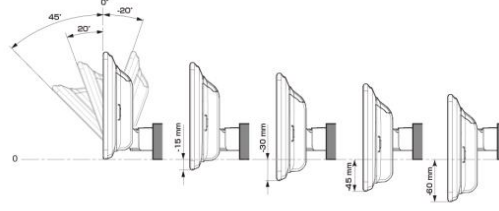

【ディスプレイユニット上下位置】

モデル名	画面サイズ	製品名		取付けに必要なキット	取付け推奨位置			オプション			備考
		アルパインストア 参考価格(税込)	取付け		装着位置	前後位置	ディスプレイ高さ	ステアリングリモコン対応 対応可否	取付けキット	純正リア カメラ変換	
フローティング BIG DA	11 型	DAF11Z ¥113,080	×								
	9 型	DAF9Z ¥101,750	×								
ディスプレイ オーディオ	7 型	DA7Z ¥67,760	×								

■ディスプレイオーディオ Vシリーズ

＜取付時の注意点＞

- ・ディスプレイオーディオとETCユニット、ドライブレコーダーとの連携はできません。
- ・ディスプレイオーディオとのカメラ接続はRCA出力タイプのカメラのみとなります。
- ・ディスプレイオーディオとモニター接続はHDMI出力を持つ11型、9型のみとなります。HDMI接続対応のモニターをご使用下さい。
- ・車両のオーディオ開口部が7インチ(180mm幅)もしくは7インチワイド(200mm幅)の車両へ取り付ける場合の適合情報となります。メーカーオプション/ディーラーオプションや市販メーカー製のナビゲーションやオーディオで画面サイズが上記以外の製品が装着されている車両の場合は、別途純正部品が必要になる場合があります。
- ・取付推奨位置については、あくまでも一例となります。着座位置や体格に合わせて調整を行ってください。(前方視界や車両側のスイッチ・レバー類の操作を損なうことのないように取り付けてください)
- ・掲載している情報は、車両側の変更などで予告なく変更になる場合があります。
- ・ディスプレイオーディオの取付けキット、一部変換キットについては、「ENDY」様のキットを使用いたします。「ENDY」様のキットについての詳細は下記ホームページを参照お願い致します。
 ディスプレイオーディオ取付けキットはコチラ http://www.endy-toko.jp/download/pdf/car_compo_endy.pdf
 純正カメラ接続キットはコチラ <http://www.endy-toko.jp/download/pdf/backcamera.pdf>

■ ディスプレイ取付け寸法と調整可能位置 (DAF11V)

ディスプレイユニット寸法

調整可能なディスプレイ角度および上下の位置

■ ディスプレイ取付け寸法と調整可能位置

ディスプレイユニット寸法

調整可能なディスプレイ角度および上下の位置

モデル名	画面サイズ	製品名		取付けに必要なキット	取付け推奨位置		オプション			備考		
		標準小売価格(税込)	取付け		装着位置	前後位置	ディスプレイ角度	ディスプレイ高さ	ステアリングリモコン対応 対応可否		取付けキット	純正リアカメラ変換
フローティングBIG DA	11型	DAF11V ¥82,000	×									
	9型	DAF9V ¥72,000	×									
		DAF9 ¥62,000	×									
ディスプレイオーディオ	7型	DA7 ¥41,000	×									