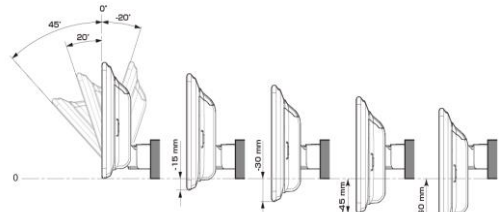

■ ディスプレイ取付け寸法と調整可能位置 (DAF11V)

ディスプレイユニット寸法

調整可能なディスプレイ角度および上下の位置

■ ディスプレイ取付け寸法と調整可能位置

ディスプレイユニット寸法

調整可能なディスプレイ角度および上下の位置

モデル名	画面サイズ	製品名		取付けに必要なキット	取付け推奨位置		オプション			備考		
		標準小売価格(税込)	取付け		装着位置	前後位置	ディスプレイ角度	ディスプレイ高さ	ステアリングリモコン対応 対応可否		取付けキット	純正リアカメラ変換
フローティングBIG DA	11型	DAF11V ¥82,000	×									
	9型	DAF9V ¥72,000	×									
		DAF9 ¥62,000	×									
ディスプレイオーディオ	7型	DA7 ¥41,000	×									

※適合表中の灰色に塗りつぶされたモデルは取付けできません

■スピーカー(1/2)

X PREMIUM SOUNDスピーカー							
取付け位置		フロントドア		フロントドア		リアドア	
純正スピーカーサイズ		3.0cm		16cm		16cm	
製品名 標準小売価格(税込)	スピーカータイプ	ツイーター取付けキット	取付け	バッフルなし	バッフルあり	バッフルなし	バッフルあり
X-711S ¥48,400	7x10inch セパレート		設定 無し				
X-181S ¥46,200	18cm セパレート		設定 無し				
X-171S ¥40,700	17cm セパレート		設定 無し				
X-171C ¥28,600	17cm コアキシャル		設定 無し				
X-710S ¥40,700	7x10inch セパレート 生産終了品		設定 無し				
X-180S ¥39,710	18cm セパレート 生産終了品		設定 無し				
X-170S ¥36,300	17cm セパレート 生産終了品		設定 無し				
X-170C ¥23,870	17cm コアキシャル 生産終了品		設定 無し				
X-160S ¥36,300	16cm セパレート 生産終了品		設定 無し				
X-160C ¥22,660	16cm コアキシャル 生産終了品		設定 無し				