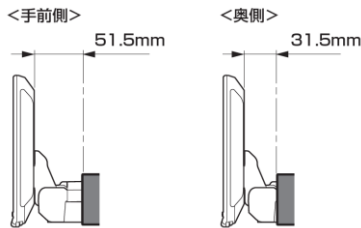

■ディスプレイオーディオ Zシリーズ

<取付時の注意点>

- DAF11Z/DAF9Zは、電源ケーブルが同梱されておりません。アルパイン製取付けキット、配線キットには電源ケーブルが同梱されており、本適合案内で紹介している「ENDY」様のキットや、市販の取付けキットを用いて取付ける場合は、別売の電源ケーブル(KCE-GPH16)が必要となります。※DA7Zには電源ケーブルが同梱されておりません。
- DAF11Z、DAF9Zは本体部分が1 DINサイズの為、市販の1 DINポケット (ENDY様 EGB-100) を取付けし開口部を塞ぐことをお勧めいたします。
- 車両のオーディオ開口部が7インチ (180mm幅) もしくは7インチワイド (200mm幅) の車両へ取り付ける場合の適合情報となります。
- メーカーオプション/ディーラーオプションや市販メーカー製のナビゲーションやオーディオで画面サイズが上記以外の製品が装着されている場合、別途純正部品等が必要になる場合があります。
- 取付推奨位置については、あくまでも一例となります。着座位置や体格に合わせて調整を行ってください。

<下記の場合は取付できません>

- ハンドル操作や各種レバー (シフトレバーやワイパーレバー、ウインカーレバーなど) 操作の妨げになる場合
- エアバッグ動作の妨げになる場合
- ハザードスイッチの操作の著しい妨げになる場合
- その他各種操作スイッチ類の識別や操作の妨げになる場合
- 各種メータ類や警告灯などの確認の妨げになる場合
- 車両装備 (スイッチやパネルなど) に干渉する場合
- ディスプレイオーディオの取付けキット、一部変換キットについては、「ENDY」様のキットを使用いたします。「ENDY」様のキットについての詳細は下記ホームページを参照お願い致します。

適合表中での「ENDY」様のキットについては、赤字にて表示いたします。
ディスプレイオーディオ取付けキットはコチラ <http://www.endy-toko.jp/download/pdf/car_compo_endy.pdf>
純正カメラ接続キットはコチラ <http://www.endy-toko.jp/download/pdf/backcamera.pdf>

【ディスプレイユニット前後位置】