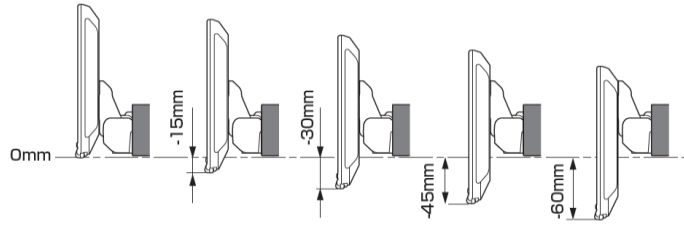

【ディスプレイユニット上下位置】

モデル名	画面サイズ	製品名		取付けに必要なキット	取付け推奨位置			オプション			備考
		アルパインストア 参考価格(税込)	取付け		装着位置	前後位置	ディスプレイ高さ	ステアリングリモコン対応 対応可否	取付けキット	純正リア カメラ変換	
フローティング BIG DA	11 型	DAF11Z ¥113,080	×								
	9 型	DAF9Z ¥101,750	×								
ディスプレイ オーディオ	7 型	DA7Z ¥67,760	×								