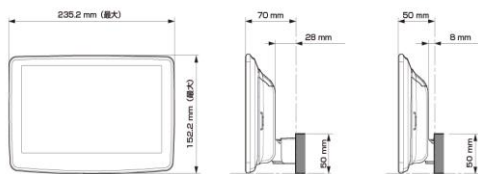

■ ディスプレイ取付け寸法と調整可能位置 (DAF11V)

ディスプレイユニット寸法

調整可能なディスプレイ角度および上下の位置

■ ディスプレイ取付け寸法と調整可能位置

ディスプレイユニット寸法

調整可能なディスプレイ角度および上下の位置

モデル名	画面サイズ	製品名		取付けに必要なキット	取付け推奨位置		オプション			備考		
		標準小売価格(税込)	取付け		装着位置	前後位置	ディスプレイ角度	ディスプレイ高さ	ステアリングリモコン対応 対応可否		取付けキット	純正リアカメラ変換
フローティングBIG DA	11型	DAF11V ¥82,000	×									
	9型	DAF9V ¥72,000	×									
		DAF9 ¥62,000	×									
ディスプレイオーディオ	7型	DA7 ¥41,000	×									