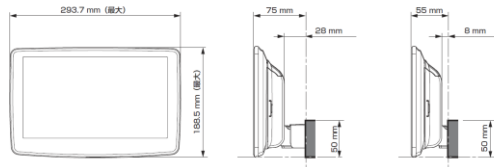

【ディスプレイユニット上下位置】

モデル名	画面サイズ	製品名		取付けに必要なキット	取付け推奨位置			オプション			備考
		アルパインストア 参考価格(税込)	取付け		装着位置	前後位置	ディスプレイ高さ	ステアリングリモコン対応 対応可否	取付けキット	純正リア カメラ変換	
フローティング BIG DA	11 型	DAF11Z ¥113,080	×								
	9 型	DAF9Z ¥101,750	×								
ディスプレイ オーディオ	7 型	DA7Z ¥67,760	×								

■ ディスプレイ取付け寸法と調整可能位置 (DAF11V)

ディスプレイユニット寸法

調整可能なディスプレイ角度および上下の位置

■ ディスプレイ取付け寸法と調整可能位置

ディスプレイユニット寸法

調整可能なディスプレイ角度および上下の位置

モデル名	画面サイズ	製品名		取付けに必要なキット	取付け推奨位置		オプション			備考		
		標準小売価格(税込)	取付け		装着位置	前後位置	ディスプレイ角度	ディスプレイ高さ	ステアリングリモコン対応 対応可否		取付けキット	純正リアカメラ変換
フローティングBIG DA	11型	DAF11V ¥82,000	×									
	9型	DAF9V ¥72,000	×									
		DAF9 ¥62,000	×									
ディスプレイオーディオ	7型	DA7 ¥41,000	×									