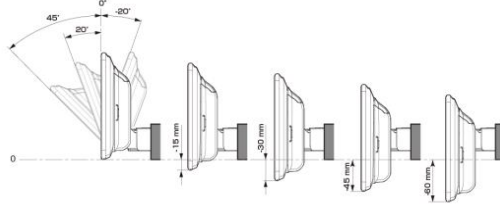

モデル名	画面サイズ	製品名		取付けに必要なキット	取付け推奨位置			オプション			備考
		アルパインストア 参考価格(税込)	取付け		装着位置	前後位置	ディスプレイ高さ	ステアリングリモコン対応 対応可否	マルチアラウンド モニター変換	モニター 接続用 HDMI出力	
フローティング BIG DA	11 型	DAF11Z ¥113,080	×								
	9 型	DAF9Z ¥101,750	×								
ディスプレイ オーディオ	7 型	DA7Z ¥67,760	×								

■ディスプレイオーディオ Vシリーズ

<取付け時の注意点>

- ・ディスプレイオーディオとETCユニット、ドライブレコーダーとの連携はできません。
- ・ディスプレイオーディオのカメラ接続はRCA出カタイプのカメラのみとなります。
- ・ディスプレイオーディオとモニター接続はHDMI出力を持つ11型、9型のみとなります。HDMI接続対応のモニターをご使用下さい。
- ・車両のオーディオ開口部がフインチ(180mm幅)もしくはインチワイド(200mm幅)の車両へ取り付ける場合の適合情報となります。メーカーオプション/ディーラーオプションや市販メーカー製のナビゲーションやオーディオで画面サイズが上記以外の製品が装着されている車両の場合は、別途純正部品が必要になる場合があります。
- ・取付け推奨位置については、あくまでも一例となります。着座位置や体格に合わせて調整を行ってください。(前方視界や車両側のスイッチ・レバー類の操作を損なうことのないように取り付けてください)
- ・掲載している情報は、車両側の変更などで予告なく変更になる場合があります。
- ・ディスプレイオーディオの取付けキット、一部交換キットについては、「ENDY」様のキットを使用いたします。「ENDY」様のキットについての詳細は下記ホームページを参照をお願い致します。
 ディスプレイオーディオ取付けキットはコチラ http://www.endy-toko.jp/download/pdf/car_compo_endy.pdf
 純正カメラ接続キットはコチラ <http://www.endy-toko.jp/download/pdf/backcamera.pdf>

■ ディスプレイ取付け寸法と調整可能位置 (DAF11V)

ディスプレイユニット寸法

調整可能なディスプレイ角度および上下の位置

■ ディスプレイ取付け寸法と調整可能位置

ディスプレイユニット寸法

調整可能なディスプレイ角度および上下の位置

モデル名	画面サイズ	製品名		取付けに必要なキット	取付け推奨位置				オプション			備考	
		標準小売価格(税込)	取付け		装着位置	前後位置	ディスプレイ角度	ディスプレイ高さ	ステアリングリモコン対応 対応可否	取付けキット	マルチアラウンド モニター変換		モニター接続用 HDMI出力
フローティング BIG DA	11型	DAF11V ¥82,000	×										
	9型	DAF9V ¥72,000	×										
		DAF9 ¥62,000	×										
ディスプレイ オーディオ	7型	DA7 ¥41,000	×										