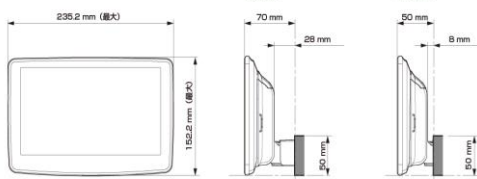

■ ディスプレイ取付け寸法と調整可能位置 (DAF11V)

ディスプレイユニット寸法

調整可能なディスプレイ角度および上下の位置

■ ディスプレイ取付け寸法と調整可能位置

ディスプレイユニット寸法

調整可能なディスプレイ角度および上下の位置

モデル名	画面サイズ	製品名		取付けに必要なキット	取付け推奨位置				オプション			備考	
		標準小売価格(税込)	取付け		装着位置	前後位置	ディスプレイ角度	ディスプレイ高さ	ステアリングリモコン対応 対応可否	取付けキット	マルチアラウンド モニター変換		モニター接続用 HDMI出力
フローティング BIG DA	11型	DAF11V ¥82,000	×										
	9型	DAF9V ¥72,000	×										
		DAF9 ¥62,000	×										
ディスプレイ オーディオ	7型	DA7 ¥41,000	×										