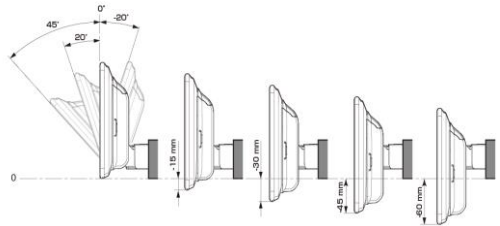

■ ディスプレイ取付け寸法と調整可能位置 (DAF11V)

ディスプレイユニット寸法

調整可能なディスプレイ角度および上下の位置

■ ディスプレイ取付け寸法と調整可能位置

ディスプレイユニット寸法

調整可能なディスプレイ角度および上下の位置

モデル名	画面サイズ	製品名		取付けに必要なキット	取付け推奨位置				オプション			備考	
		標準小売価格(税込)	取付け		装着位置	前後位置	ディスプレイ角度	ディスプレイ高さ	ステアリングリモコン対応 対応可否	取付けキット	マルチアラウンド モニター変換		モニター接続用 HDMI出力
フローティング BIG DA	11型	DAF11V ¥82,000	×										
	9型	DAF9V ¥72,000	×										
		DAF9 ¥62,000	×										
ディスプレイ オーディオ	7型	DA7 ¥41,000	×										