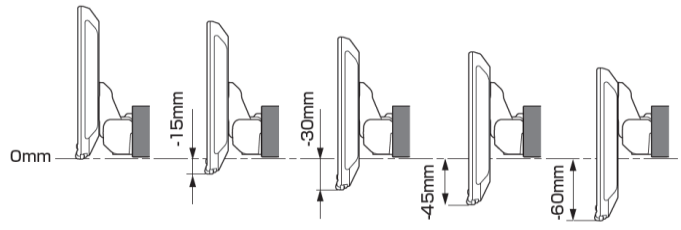

モデル名	画面サイズ	製品名		取付けに必要なキット	取付け推奨位置			オプション			備考
		アルパインストア 参考価格(税込)	取付け		装着位置	前後位置	ディスプレイ高さ	ステアリングリモコン対応 対応可否	マルチアラウンド モニター変換	モニター 接続用 HDMI出力	
フローティング BIG DA	11 型	DAF11Z ¥113,080	×								
	9 型	DAF9Z ¥101,750	×								
ディスプレイ オーディオ	7 型	DA7Z ¥67,760	×								