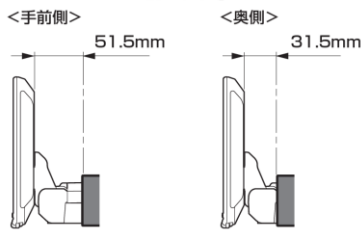

適合表中での「ENDY」様のキットについては、赤字にて表示いたします。

ディスプレイオーディオ取付けキットはコチラ
純正カメラ接続キットはコチラ

http://www.endy-toko.jp/download/pdf/car_compo_endy.pdf
<http://www.endy-toko.jp/download/pdf/backcamera.pdf>

【ディスプレイユニット前後位置】

【ディスプレイユニット上下位置】