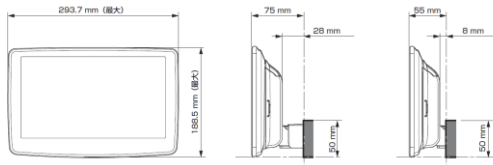

モデル名	画面サイズ	製品名		取付けに必要なキット	取付け推奨位置			オプション			備考
		アルパインストア 参考価格(税込)	取付け		装着位置	前後位置	ディスプレイ高さ	ステアリングリモコン対応 対応可否	マルチアラウンド モニター変換	モニター 接続用 HDMI出力	
フローティング BIG DA	11 型	DAF11Z ¥113,080	×								
	9 型	DAF9Z ¥101,750	×								
ディスプレイ オーディオ	7 型	DA7Z ¥67,760	×								

■ ディスプレイ取付け寸法と調整可能位置 (DAF11V)

ディスプレイユニット寸法

調整可能なディスプレイ角度および上下の位置

■ ディスプレイ取付け寸法と調整可能位置

ディスプレイユニット寸法

調整可能なディスプレイ角度および上下の位置

モデル名	画面サイズ	製品名		取付けに必要なキット	取付け推奨位置				オプション			備考	
		標準小売価格(税込)	取付け		装着位置	前後位置	ディスプレイ角度	ディスプレイ高さ	ステアリングリモコン対応 対応可否	取付けキット	マルチアラウンド モニター変換		モニター接続用 HDMI出力
フローティング BIG DA	11型	DAF11V ¥82,000	×										
	9型	DAF9V ¥72,000	×										
		DAF9 ¥62,000	×										
ディスプレイ オーディオ	7型	DA7 ¥41,000	×										