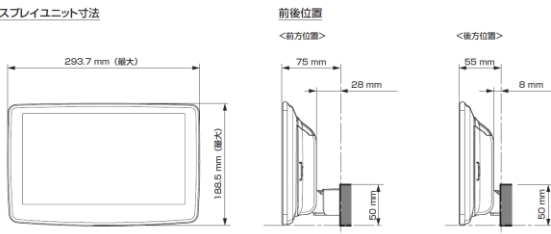

- 注記) ※1 純正リアカメラ画像はパースON時のみ表示できます (カメラモードでは映りません)
 ※2 本体が1 DINサイズの為、EGB-100 (1 DINポケット) を取付けし開口部を塞ぐことをお勧めいたします。
 ※3 アルパイン製取付けキットとなります。
赤字はENDY様のキットとなります。

ニッサン デイズ ルークス (B21系)

2025年3月13日時点

■ディスプレイオーディオ Vシリーズ ※アルパイン公式オンラインショップ限定品

■ ディスプレイ取付け寸法と調整可能位置 (DAF11V)

ディスプレイユニット寸法

調整可能なディスプレイ角度および上下の位置

■ ディスプレイ取付け寸法と調整可能位置

ディスプレイユニット寸法

調整可能なディスプレイ角度および上下の位置

モデル名	画面サイズ	製品名		取付けに必要なキット	取付け推奨位置		オプション			備考			
		標準小売価格(税込)	取付け		装着位置	前後位置	ディスプレイ角度	ディスプレイ高さ	ステアリングリモコン対応 対応可否		取付けキット	純正リアカメラ変換	モニター接続用HDMI出力
フローティングBIG DA	11型	DAF11V ¥82,000 ※1,2	○	EST-201N	下段	前方位置	0度	0mm	未確認	-	-	○	
	9型	DAF9V ¥72,000 ※1,2	○	EST-201N	下段	前方位置	0度	0mm	未確認	-	-	○	
		DAF9 ¥62,000 ※1,2	○	EST-201N	下段	前方位置	0度	0mm	未確認	-	-	×	
ディスプレイオーディオ	7型	DA7 ¥41,000 ※1	○	EST-201N	下段	前方位置	0度	0mm	未確認	-	-	×	2 DINサイズになります。