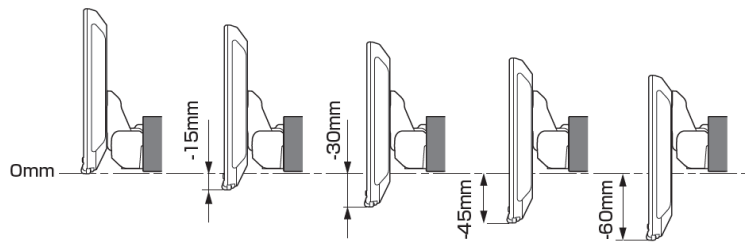

ディスプレイオーディオ取付けキットはコチラ

http://www.endy-toko.jp/download/pdf/car_compo_endy.pdf

純正カメラ接続キットはコチラ

<http://www.endy-toko.jp/download/pdf/backcamera.pdf>

【ディスプレイユニット前後位置】

【ディスプレイユニット上下位置】

モデル名	画面サイズ	製品名 アルパインストア 参考価格(税込)	取付け	取付けに必要なキット				取付け推奨位置			オプション			備考	
				電源ケーブル	車速パーキングリベース	パネル	ラジオアンテナ変換	装着位置	前後位置	ディスプレイ高さ	ステアリングリモコン対応 対応可否	取付けキット	純正リアカメラ変換		モニター接続用HDMI出力
フローティング BIG DA	11型	DAF11Z ¥113,080 ※1,2	○	KCE-GPH16		EST-201N		下段 ■	手前	0mm	-	-	-	○	
	9型	DAF9Z ¥101,750 ※1,2	○	KCE-GPH16		EST-201N		下段 ■	手前	0mm	未確認	-	-	○	
ディスプレイ オーディオ	7型	DA7Z ¥67,760 ※1	○	KCE-GPH16		EST-201N					未確認	-	-	○	本体は1 DINサイズ 画面は7インチの筐体となります。