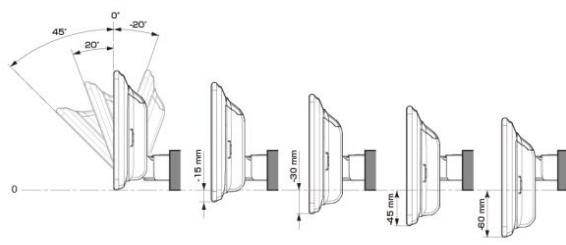

■ ディスプレイ取付け寸法と調整可能位置 (DAF11V)

ディスプレイユニット寸法

調整可能なディスプレイ角度および上下の位置

■ ディスプレイ取付け寸法と調整可能位置

ディスプレイユニット寸法

調整可能なディスプレイ角度および上下の位置

モデル名	画面サイズ	製品名		取付けに必要なキット	取付け推奨位置		オプション			備考			
		標準小売価格(税込)	取付け		装着位置	前後位置	ディスプレイ角度	ディスプレイ高さ	ステアリングリモコン対応 対応可否		取付けキット	純正リアカメラ変換	モニター接続用HDMI出力
フローティングBIG DA	11型	DAF11V ¥82,000 ※1,2	○	EST-201N	下段	前方位置	0度	0mm	未確認	-	-	○	
	9型	DAF9V ¥72,000 ※1,2	○	EST-201N	下段	前方位置	0度	0mm	未確認	-	-	○	
		DAF9 ¥62,000 ※1,2	○	EST-201N	下段	前方位置	0度	0mm	未確認	-	-	×	
ディスプレイオーディオ	7型	DA7 ¥41,000 ※1	○	EST-201N	下段	前方位置	0度	0mm	未確認	-	-	×	2 DINサイズになります。