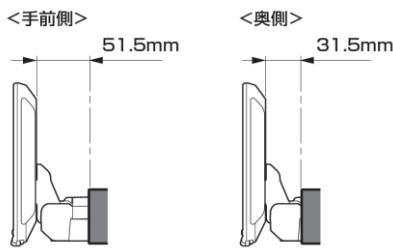

ディスプレイオーディオ取付けキットはコチラ

http://www.endy-toko.jp/download/pdf/car_compo_endy.pdf

純正カメラ接続キットはコチラ

<http://www.endy-toko.jp/download/pdf/backcamera.pdf>

【ディスプレイユニット前後位置】

【ディスプレイユニット上下位置】

モデル名	画面サイズ	製品名 アルパインストア 参考価格(税込)	取付け	取付けに必要なキット				取付け推奨位置			オプション			備考	
				電源ケーブル	車速パーキングリベース	パネル	ラジオアンテナ変換	装着位置	前後位置	ディスプレイ高さ	ステアリングリモコン対応 対応可否	取付けキット	純正リアカメラ変換		モニター接続用HDMI出力
フローティング BIG DA	11型	DAF11Z ¥113,080 ※1,2	○	KCE-GPH16		EST-201N		下段 ■	手前	0mm	-	-	-	○	
	9型	DAF9Z ¥101,750 ※1,2	○	KCE-GPH16		EST-201N		下段 ■	手前	0mm	未確認	-	-	○	
ディスプレイ オーディオ	7型	DA7Z ¥67,760 ※1	○	KCE-GPH16		EST-201N					未確認	-	-	○	本体は1 DINサイズ 画面は7インチの筐体となります。