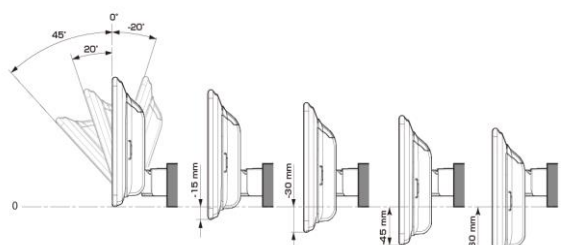

■ ディスプレイ取付け寸法と調整可能位置 (DAF11V)

ディスプレイユニット寸法

調整可能なディスプレイ角度および上下の位置

■ ディスプレイ取付け寸法と調整可能位置

ディスプレイユニット寸法

調整可能なディスプレイ角度および上下の位置

モデル名	画面サイズ	製品名		取付けに必要なキット	取付け推奨位置		オプション			備考			
		標準小売価格(税込)	取付け		装着位置	前後位置	ディスプレイ角度	ディスプレイ高さ	ステアリングリモコン対応 対応可否		取付けキット	純正リアカメラ変換	モニター接続用HDMI出力
フローティングBIG DA	11型	DAF11V ¥82,000 ※1,2	○	EST-201N	下段	前方位置	0度	0mm	未確認	-	-	○	
	9型	DAF9V ¥72,000 ※1,2	○	EST-201N	下段	前方位置	0度	0mm	未確認	-	-	○	
		DAF9 ¥62,000 ※1,2	○	EST-201N	下段	前方位置	0度	0mm	未確認	-	-	×	
ディスプレイオーディオ	7型	DA7 ¥41,000 ※1	○	EST-201N	下段	前方位置	0度	0mm	未確認	-	-	×	2 DINサイズになります。

- 注記) ※1 純正リアカメラ画像はリバースON時のみ表示できます(カメラモードでは映りません)
 ※2 本体が1 DINサイズの為、EGB-100(1 DINポケット)を取付けし開口部を塞ぐこととお勧めいたします。
 ※3 アルパイン製取付けキットとなります。

赤字はENDY様のキットとなります。

※適合表中の灰色に塗りつぶされたモデルは取付けできません

■スピーカー(1/2)

X PREMIUM SOUNDスピーカー							
取付け位置		ドアミラー裏		フロントドア		リアドア	
純正スピーカーサイズ		2.5cm		16cm		16cm	
製品名 標準小売価格(税込)	スピーカータイプ	ツイーター取付けキット	取付け	バッフルなし	バッフルあり	バッフルなし	バッフルあり
X-711S ¥48,400	7x10inch セパレート		未検証				
X-181S ¥46,200	18cm セパレート		未検証				
X-171S ¥40,700	17cm セパレート		未検証				
X-171C ¥28,600	17cm コアキシャル		未検証				
X-710S ¥40,700	7x10inch セパレート 生産終了品		未検証				
X-180S ¥39,710	18cm セパレート 生産終了品		未検証				
X-170S ¥36,300	17cm セパレート 生産終了品		未検証				
X-170C ¥23,870	17cm コアキシャル 生産終了品		未検証				
X-160S ¥36,300	16cm セパレート 生産終了品		未検証				
X-160C ¥22,660	16cm コアキシャル 生産終了品		未検証				