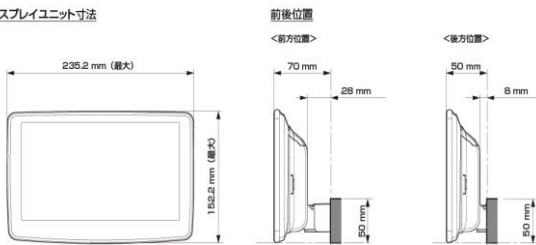

■ ディスプレイ取付け寸法と調整可能位置 (DAF11V)

ディスプレイユニット寸法

調整可能なディスプレイ角度および上下の位置

■ ディスプレイ取付け寸法と調整可能位置

ディスプレイユニット寸法

調整可能なディスプレイ角度および上下の位置

モデル名	画面サイズ	製品名		取付けに必要なキット	取付け推奨位置		オプション			備考			
		標準小売価格(税込)	取付け		装着位置	前後位置	ディスプレイ角度	ディスプレイ高さ	ステアリングリモコン対応 対応可否		取付けキット	純正リアカメラ変換	モニター接続用HDMI出力
フローティングBIG DA	11型	DAF11V ¥82,000 ※1,2	○	EST-201N	下段	前方位置	0度	0mm	未確認	-	-	○	
	9型	DAF9V ¥72,000 ※1,2	○	EST-201N	下段	前方位置	0度	0mm	未確認	-	-	○	
		DAF9 ¥62,000 ※1,2	○	EST-201N	下段	前方位置	0度	0mm	未確認	-	-	×	
ディスプレイオーディオ	7型	DA7 ¥41,000 ※1	○	EST-201N	下段	前方位置	0度	0mm	未確認	-	-	×	2 DINサイズになります。

- 注記) ※1 純正リアカメラ画像はリバースON時のみ表示できます(カメラモードでは映りません)
 ※2 本体が1 DINサイズの為、EGB-100(1 DINポケット)を取付けし開口部を塞ぐこととお勧めいたします。
 ※3 アルパイン製取付けキットとなります。

赤字はENDY様のキットとなります。

※適合表中の灰色に塗りつぶされたモデルは取付けできません

■スピーカー(1/2)

X PREMIUM SOUNDスピーカー							
取付け位置		ドアミラー裏		フロントドア		リアドア	
純正スピーカーサイズ		2.5cm		16cm		16cm	
製品名 標準小売価格(税込)	スピーカータイプ	ツイーター取付けキット	取付け	バッフルなし	バッフルあり	バッフルなし	バッフルあり
X-711S ¥48,400	7x10inch セパレート		未検証				
X-181S ¥46,200	18cm セパレート		未検証				
X-171S ¥40,700	17cm セパレート		未検証				
X-171C ¥28,600	17cm コアキシャル		未検証				
X-710S ¥40,700	7x10inch セパレート 生産終了品		未検証				
X-180S ¥39,710	18cm セパレート 生産終了品		未検証				
X-170S ¥36,300	17cm セパレート 生産終了品		未検証				
X-170C ¥23,870	17cm コアキシャル 生産終了品		未検証				
X-160S ¥36,300	16cm セパレート 生産終了品		未検証				
X-160C ¥22,660	16cm コアキシャル 生産終了品		未検証				