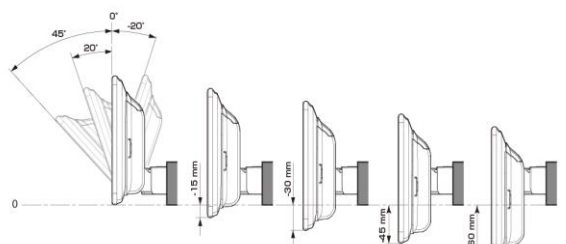

■ ディスプレイ取り付け寸法と調整可能位置 (DAF11V)

ディスプレイユニット寸法

調整可能なディスプレイ角度および上下の位置

■ ディスプレイ取り付け寸法と調整可能位置

ディスプレイユニット寸法

調整可能なディスプレイ角度および上下の位置

モデル名	画面サイズ	製品名		取付けに必要なキット	取付け推奨位置				オプション			備考	
		標準小売価格(税込)	取付け		装着位置	前後位置	ディスプレイ角度	ディスプレイ高さ	ステアリングリモコン対応 対応可否	取付けキット	純正リアカメラ変換		モニター接続用HDMI出力
フローティングBIG DA	11型	DAF11V ¥82,000 ※1,2	○	EST-201N	下段	前方位置	0度	-15mm	×	-	-	○	
	9型	DAF9V ¥72,000 ※1,2	○	EST-201N	下段	前方位置	0度	-15mm	未確認	-	-	○	
		DAF9 ¥62,000 ※1,2	○	EST-201N	下段	前方位置	0度	-15mm	未確認	-	-	×	
ディスプレイオーディオ	7型	DA7 ¥41,000 ※1	○	EST-201N	下段	前方位置	0度	-15mm	未確認	-	-	×	2 DINサイズになります。

- 注記) ※1 純正リアカメラ画像はリバースON時のみ表示できます(カメラモードでは映りません)
 ※2 本体が1 DINサイズの為、EGB-100(1 DINポケット)を取付けし開口部を塞ぐことをお勧めいたします。

赤字はENDY様のキットとなります。

※適合表中の灰色に塗りつぶされたモデルは取付けできません

■スピーカー(1/2)

X PREMIUM SOUNDスピーカー							
取付け位置		ドアミラー裏		フロントドア		リアドア	
純正スピーカーサイズ		2.5cm		16cm		16cm	
製品名 標準小売価格(税込)	スピーカータイプ	ツイーター取付けキット	取付け	バッフルなし	バッフルあり	バッフルなし	バッフルあり
X-711S ¥48,400	7x10inch セバレート		未検証				
X-181S ¥46,200	18cm セバレート		未検証				
X-171S ¥40,700	17cm セバレート		未検証				
X-171C ¥28,600	17cm コアキシャル		未検証				
X-710S ¥40,700	7x10inch セバレート 生産終了品		未検証				
X-180S ¥39,710	18cm セバレート 生産終了品		未検証				
X-170S ¥36,300	17cm セバレート 生産終了品		未検証				
X-170C ¥23,870	17cm コアキシャル 生産終了品		未検証				
X-160S ¥36,300	16cm セバレート 生産終了品		未検証				
X-160C ¥22,660	16cm コアキシャル 生産終了品		未検証				