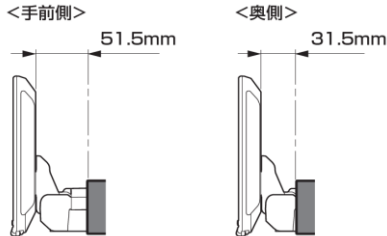

適合表中での「ENDY」様のキットについては、赤字にて表示いたします。

ディスプレイオーディオ取付けキットはコチラ
純正カメラ接続キットはコチラ

http://www.endy-toko.jp/download/pdf/car_compo_endy.pdf
<http://www.endy-toko.jp/download/pdf/backcamera.pdf>

【ディスプレイユニット前後位置】

【ディスプレイユニット上下位置】