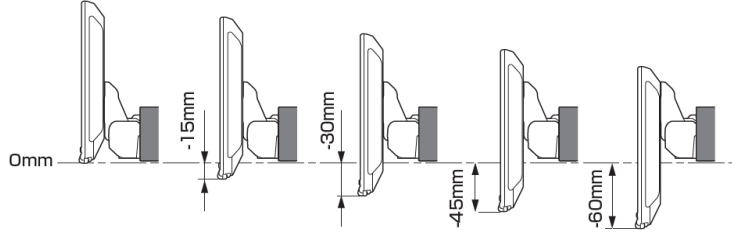

モデル名	画面サイズ	製品名		取付けに必要なキット				取付け推奨位置			オプション			備考	
		アルパインストア 参考価格(税込)	取付け	電源ケーブル	車速パーキングリバー	パネル	ラジオアンテナ変換	装着位置	前後位置	ディスプレイ高さ	ステアリングリモコン対応	純正リアカメラ変換	モニター接続用HDMI出力		
フローティングBIG DA	11型	DAF11Z ¥113,080 ※1,2	○	KCE-GPH16		EST-201N		下段	手前	-15mm	-	-	-	○	
	9型	DAF9Z ¥101,750 ※1,2	○	KCE-GPH16		EST-201N		下段	手前	-15mm	-	-	-	○	
ディスプレイオーディオ	7型	DA7Z ¥67,760 ※1	○	KCE-GPH16		EST-201N					-	-	-	○	本体は1DINサイズ 画面は7インチの筐体となります。