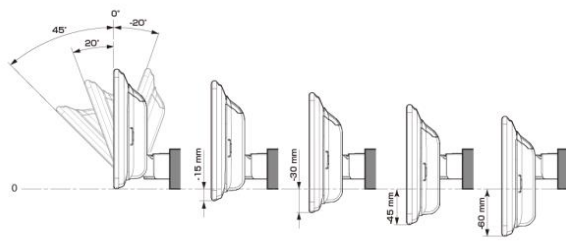

モデル名	画面サイズ	製品名		取付けに必要なキット				取付け推奨位置			オプション			備考	
		アルパインストア 参考価格(税込)	取付け	電源ケーブル	車速パーキングリバー	パネル	ラジオアンテナ変換	装着位置	前後位置	ディスプレイ高さ	ステアリングリモコン対応	純正リアカメラ変換	モニター接続用HDMI出力		
フローティングBIG DA	11型	DAF11Z ¥113,080 ※1,2	○	KCE-GPH16		EST-201N		下段	手前	-15mm	-	-	-	○	
	9型	DAF9Z ¥101,750 ※1,2	○	KCE-GPH16		EST-201N		下段	手前	-15mm	-	-	-	○	
ディスプレイオーディオ	7型	DA7Z ¥67,760 ※1	○	KCE-GPH16		EST-201N					-	-	-	○	本体は1DINサイズ 画面は7インチの筐体となります。

注記) ※1 純正リアカメラ画像はリバーON時のみ表示できます(カメラモードでは映りません)
※2 本体が1DINサイズの為、EGB-100(1DINポケット)を取付けし開口部を塞ぐことをお勧めいたします。

赤字はENDY様のキットとなります。

■ディスプレイオーディオ Vシリーズ ※アルパイン公式オンラインショップ限定品

<取付時の注意点>

- ・ディスプレイオーディオとETCユニット、ドライブレコーダーとの連携はできません。
- ・ディスプレイオーディオとのカメラ接続はRCA出力タイプのカメラのみとなります。
- ・ディスプレイオーディオとモニター接続はHDMI出力を持つ11型、9型のみとなります。HDMI接続対応のモニターをご使用下さい。
- ・車両のオーディオ開口部が7インチ(180mm幅)もしくは7インチワイド(200mm幅)の車両へ取り付ける場合の適合情報となります。メーカーオプション/ディーラーオプションや市販メーカー製のナビゲーションやオーディオで画面サイズが上記以外の製品が装着されている車両の場合は、別途純正部品が必要になる場合があります。
- ・取付推奨位置については、あくまでも一例となります。着座位置や体格に合わせて調整を行ってください。(前方視界や車両側のスイッチ・レバー類の操作を損なうことのないように取り付けてください)
- ・掲載している情報は、車両側の変更などで予告なく変更になる場合があります。
- ・ディスプレイオーディオの取付けキット、一部変換キットについては、「ENDY」様のキットを使用いたします。「ENDY」様のキットについての詳細は下記ホームページを参照お願い致します。
 ディスプレイオーディオ取付けキットはコチラ http://www.endy-toko.jp/download/pdf/car_compo_endy.pdf
 純正カメラ接続キットはコチラ <http://www.endy-toko.jp/download/pdf/backcamera.pdf>

■ ディスプレイ取り付け寸法と調整可能位置 (DAF11V)

ディスプレイユニット寸法

調整可能なディスプレイ角度および上下の位置

■ ディスプレイ取り付け寸法と調整可能位置

ディスプレイユニット寸法

調整可能なディスプレイ角度および上下の位置

モデル名	画面サイズ	製品名		取付けに必要なキット	取付け推奨位置				オプション			備考	
		標準小売価格(税込)	取付け		装着位置	前後位置	ディスプレイ角度	ディスプレイ高さ	ステアリングリモコン対応 対応可否	取付けキット	純正リアカメラ変換		モニター接続用HDMI出力
フローティングBIG DA	11型	DAF11V ¥82,000 ※1,2	○	EST-201N	下段	前方位置	0度	-15mm	×	-	-	○	
	9型	DAF9V ¥72,000 ※1,2	○	EST-201N	下段	前方位置	0度	-15mm	未確認	-	-	○	
		DAF9 ¥62,000 ※1,2	○	EST-201N	下段	前方位置	0度	-15mm	未確認	-	-	×	
ディスプレイオーディオ	7型	DA7 ¥41,000 ※1	○	EST-201N	下段	前方位置	0度	-15mm	未確認	-	-	×	2 DINサイズになります。