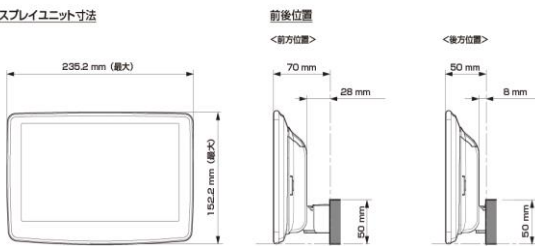

■ ディスプレイ取り付け寸法と調整可能位置 (DAF11V)

ディスプレイユニット寸法

調整可能なディスプレイ角度および上下の位置

■ ディスプレイ取り付け寸法と調整可能位置

ディスプレイユニット寸法

調整可能なディスプレイ角度および上下の位置

モデル名	画面サイズ	製品名		取付けに必要なキット	取付け推奨位置				オプション			備考	
		標準小売価格(税込)	取付け		装着位置	前後位置	ディスプレイ角度	ディスプレイ高さ	ステアリングリモコン対応 対応可否	取付けキット	純正リアカメラ変換		モニター接続用HDMI出力
フローティングBIG DA	11型	DAF11V ¥82,000 ※1,2	○	EST-201N	下段	前方位置	0度	-15mm	×	-	-	○	
	9型	DAF9V ¥72,000 ※1,2	○	EST-201N	下段	前方位置	0度	-15mm	未確認	-	-	○	
		DAF9 ¥62,000 ※1,2	○	EST-201N	下段	前方位置	0度	-15mm	未確認	-	-	×	
ディスプレイオーディオ	7型	DA7 ¥41,000 ※1	○	EST-201N	下段	前方位置	0度	-15mm	未確認	-	-	×	2 DINサイズになります。

- 注記) ※1 純正リアカメラ画像はリバースON時のみ表示できます(カメラモードでは映りません)
 ※2 本体が1 DINサイズの為、EGB-100(1 DINポケット)を取付けし開口部を塞ぐことをお勧めいたします。

赤字はENDY様のキットとなります。

※適合表中の灰色に塗りつぶされたモデルは取付けできません

■スピーカー(1/2)

X PREMIUM SOUNDスピーカー							
取付け位置		ドアミラー裏		フロントドア		リアドア	
純正スピーカーサイズ		2.5cm		16cm		16cm	
製品名 標準小売価格(税込)	スピーカータイプ	ツイーター取付けキット	取付け	バッフルなし	バッフルあり	バッフルなし	バッフルあり
X-711S ¥48,400	7x10inch セバレート		未検証				
X-181S ¥46,200	18cm セバレート		未検証				
X-171S ¥40,700	17cm セバレート		未検証				
X-171C ¥28,600	17cm コアキシャル		未検証				
X-710S ¥40,700	7x10inch セバレート 生産終了品		未検証				
X-180S ¥39,710	18cm セバレート 生産終了品		未検証				
X-170S ¥36,300	17cm セバレート 生産終了品		未検証				
X-170C ¥23,870	17cm コアキシャル 生産終了品		未検証				
X-160S ¥36,300	16cm セバレート 生産終了品		未検証				
X-160C ¥22,660	16cm コアキシャル 生産終了品		未検証				