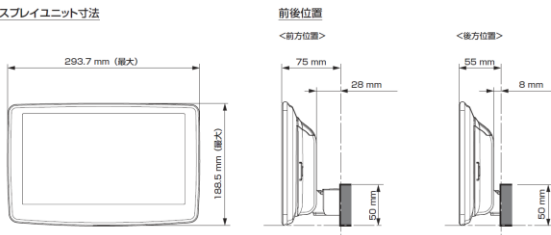

モデル名	画面サイズ	製品名		取付けに必要なキット				取付け推奨位置			オプション			備考	
		アルパインストア 参考価格(税込)	取付け	電源ケーブル	車速パーキングリバー	パネル	ラジオアンテナ変換	装着位置	前後位置	ディスプレイ高さ	ステアリングリモコン対応	純正リアカメラ変換	モニター接続用HDMI出力		
フローティングBIG DA	11型	DAF11Z ¥113,080 ※1,2	○	KCE-GPH16		EST-201N		下段	手前	-15mm	-	-	-	○	
	9型	DAF9Z ¥101,750 ※1,2	○	KCE-GPH16		EST-201N		下段	手前	-15mm	-	-	-	○	
ディスプレイオーディオ	7型	DA7Z ¥67,760 ※1	○	KCE-GPH16		EST-201N					-	-	-	○	本体は1DINサイズ 画面は7インチの筐体となります。

注記) ※1 純正リアカメラ画像はリバーON時のみ表示できます(カメラモードでは映りません)
※2 本体が1DINサイズの為、EGB-100(1DINポケット)を取付けし開口部を塞ぐことをお勧めいたします。

赤字はENDY様のキットとなります。

■ディスプレイオーディオ Vシリーズ ※アルパイン公式オンラインショップ限定品

<取付時の注意点>

- ・ディスプレイオーディオとETCユニット、ドライブレコーダーとの連携はできません。
- ・ディスプレイオーディオとのカメラ接続はRCA出力タイプのカメラのみとなります。
- ・ディスプレイオーディオとモニター接続はHDMI出力を持つ11型、9型のみとなります。HDMI接続対応のモニターをご使用下さい。
- ・車両のオーディオ開口部が7インチ(180mm幅)もしくは7インチワイド(200mm幅)の車両へ取り付ける場合の適合情報となります。メーカーオプション/ディーラーオプションや市販メーカー製のナビゲーションやオーディオで画面サイズが上記以外の製品が装着されている車両の場合は、別途純正部品が必要になる場合があります。
- ・取付推奨位置については、あくまでも一例となります。着座位置や体格に合わせて調整を行ってください。(前方視界や車両側のスイッチ・レバー類の操作を損なうことのないように取り付けてください)
- ・掲載している情報は、車両側の変更などで予告なく変更になる場合があります。
- ・ディスプレイオーディオの取付けキット、一部変換キットについては、「ENDY」様のキットを使用いたします。「ENDY」様のキットについての詳細は下記ホームページを参照お願い致します。
 ディスプレイオーディオ取付けキットはコチラ http://www.endy-toko.jp/download/pdf/car_compo_endy.pdf
 純正カメラ接続キットはコチラ <http://www.endy-toko.jp/download/pdf/backcamera.pdf>

■ ディスプレイ取り付け寸法と調整可能位置 (DAF11V)

ディスプレイユニット寸法

調整可能なディスプレイ角度および上下の位置

■ ディスプレイ取り付け寸法と調整可能位置

ディスプレイユニット寸法

調整可能なディスプレイ角度および上下の位置

モデル名	画面サイズ	製品名		取付けに必要なキット	取付け推奨位置				オプション			備考	
		標準小売価格(税込)	取付け		装着位置	前後位置	ディスプレイ角度	ディスプレイ高さ	ステアリングリモコン対応 対応可否	取付けキット	純正リアカメラ変換		モニター接続用HDMI出力
フローティングBIG DA	11型	DAF11V ¥82,000 ※1,2	○	EST-201N	下段	前方位置	0度	-15mm	×	-	-	○	
	9型	DAF9V ¥72,000 ※1,2	○	EST-201N	下段	前方位置	0度	-15mm	未確認	-	-	○	
		DAF9 ¥62,000 ※1,2	○	EST-201N	下段	前方位置	0度	-15mm	未確認	-	-	×	
ディスプレイオーディオ	7型	DA7 ¥41,000 ※1	○	EST-201N	下段	前方位置	0度	-15mm	未確認	-	-	×	2 DINサイズになります。