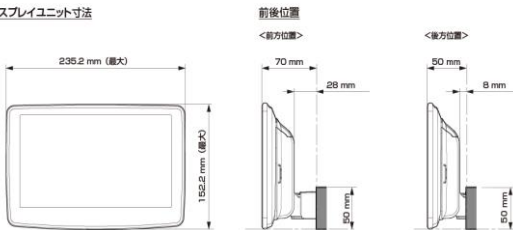

■ ディスプレイ取り付け寸法と調整可能位置 (DAF11V)

ディスプレイユニット寸法

調整可能なディスプレイ角度および上下の位置

■ ディスプレイ取り付け寸法と調整可能位置

ディスプレイユニット寸法

調整可能なディスプレイ角度および上下の位置

モデル名	画面サイズ	製品名		取付けに必要なキット				取付け推奨位置				オプション		備考	
		標準小売価格(税込)	取付け	電源ケーブル	パーキングリバー	パネル	ラジオアンテナ変換	装着位置	前後位置	ディスプレイ角度	ディスプレイ高さ	ステアリングリモコン対応 対応可否	取付けキット		純正リアカメラ変換
フローティングBIG DA	11型	DAF11V ¥82,000	未検証												
	9型	DAF9V ¥72,000	未検証												
		DAF9 ¥62,000	未検証												
ディスプレイオーディオ	7型	DA7 ¥41,000	未検証												

※適合表中の灰色に塗りつぶされたモデルは取付けできません

■スピーカー(1/2)

X PREMIUM SOUNDスピーカー							
取付け位置		ドアミラー裏		フロントドア		リアドア	
純正スピーカーサイズ		2.5cm		16cm		16cm	
製品名 標準小売価格(税込)	スピーカータイプ	ツイーター取付けキット	取付け	バッフルなし	バッフルあり	バッフルなし	バッフルあり
X-711S ¥48,400	7x10inch セパレート		未検証				
X-181S ¥46,200	18cm セパレート		未検証				
X-171S ¥40,700	17cm セパレート		未検証				
X-171C ¥28,600	17cm コアキシャル		未検証				
X-710S ¥40,700	7x10inch セパレート 生産終了品		未検証				
X-180S ¥39,710	18cm セパレート 生産終了品		未検証				
X-170S ¥36,300	17cm セパレート 生産終了品		未検証				
X-170C ¥23,870	17cm コアキシャル 生産終了品		未検証				
X-160S ¥36,300	16cm セパレート 生産終了品		未検証				
X-160C ¥22,660	16cm コアキシャル 生産終了品		未検証				