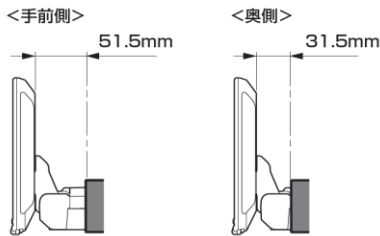

■ディスプレイオーディオ Zシリーズ

<取付時の注意点>

- DAF11Z/DAF9Zは、電源ケーブルが同梱されておりません。アルパイン製取付けキット、配線キットには電源ケーブルが同梱されています。本適合案内で紹介している「ENDY」様のキットや、市販の取付けキットを用いて取付ける場合は、別売の電源ケーブル(KCE-GPH16)が必要となります。
  ※DA7Zには電源ケーブルが同梱されています。
- DAF11Z、DAF9Zは本体部分が1 DINサイズの為、市販の1 DINポケット (ENDY様 EGB-100) を取付けし開口部を塞ぐことをお勧めいたします。
- 車両のオーディオ開口部が7インチ (180mm幅) もしくは7インチワイド (200mm幅) の車両へ取り付ける場合の適合情報となります。
- メーカーオプション/ディーラーオプションや市販メーカー製のナビゲーションやオーディオで画面サイズが上記以外の製品が装着されている場合、別途純正部品等が必要になる場合があります。
- 取付推奨位置については、あくまでも一例となります。着座位置や体格に合わせて調整を行って下さい。

<下記の場合は取付できません>

- ハンドル操作や各種レバー (シフトレバーやワイパーレバー、ウインカーレバーなど) 操作の妨げになる場合
- エアバッグ動作の妨げになる場合
- ハザードスイッチの操作の著しい妨げになる場合
- その他各種操作スイッチ類の識別や操作の妨げになる場合
- 各種メータ類や警告灯などの確認の妨げになる場合
- 車両装備 (スイッチやパネルなど) に干渉する場合
- ディスプレイオーディオの取付けキット、一部変換キットについては、「ENDY」様のキットを使用いたします。「ENDY」様のキットについての詳細は下記ホームページを参照お願い致します。

適合表中での「ENDY」様のキットについては、赤字にて表示いたします。

ディスプレイオーディオ取付けキットはコチラ <http://www.endy-toko.jp/download/pdf/car_compo_endy.pdf>
純正カメラ接続キットはコチラ <http://www.endy-toko.jp/download/pdf/backcamera.pdf>

【ディスプレイユニット前後位置】