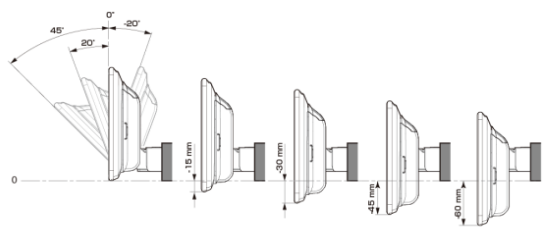

■ ディスプレイ取り付け寸法と調整可能位置 (DAF11V)

ディスプレイユニット寸法

調整可能なディスプレイ角度および上下の位置

■ ディスプレイ取り付け寸法と調整可能位置

ディスプレイユニット寸法

調整可能なディスプレイ角度および上下の位置

モデル名	画面サイズ	製品名		取付けに必要なキット				取付け推奨位置				オプション		備考	
		標準小売価格(税込)	取付け	電源ケーブル	パーキングリバー	パネル	ラジオアンテナ変換	装着位置	前後位置	ディスプレイ角度	ディスプレイ高さ	ステアリングリモコン対応 対応可否	取付けキット		純正リアカメラ変換
フローティングBIG DA	11型	DAF11V ¥82,000	未検証												
	9型	DAF9V ¥72,000	未検証												
		DAF9 ¥62,000	未検証												
ディスプレイオーディオ	7型	DA7 ¥41,000	未検証												