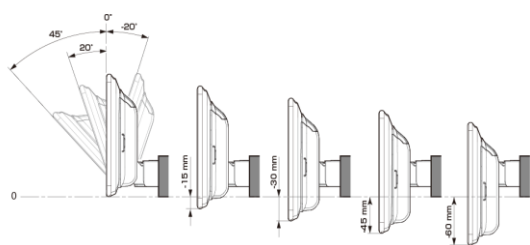

■ ディスプレイ取り付け寸法と調整可能位置 (DAF11V)

ディスプレイユニット寸法

調整可能なディスプレイ角度および上下の位置

■ ディスプレイ取り付け寸法と調整可能位置

ディスプレイユニット寸法

調整可能なディスプレイ角度および上下の位置

モデル名	画面サイズ	製品名		取付けに必要なキット				取付け推奨位置				オプション		備考	
		標準小売価格(税込)	取付け	電源ケーブル	パーキングリバー	パネル	ラジオアンテナ変換	装着位置	前後位置	ディスプレイ角度	ディスプレイ高さ	ステアリングリモコン対応 対応可否	取付けキット		純正リアカメラ変換
フローティングBIG DA	11型	DAF11V ¥82,000	未検証												
	9型	DAF9V ¥72,000	未検証												
		DAF9 ¥62,000	未検証												
ディスプレイオーディオ	7型	DA7 ¥41,000	未検証												

※適合表中の灰色に塗りつぶされたモデルは取付けできません

■スピーカー(1/2)

X PREMIUM SOUNDスピーカー							
取付け位置		ドアミラー裏		フロントドア		リアドア	
純正スピーカーサイズ		2.5cm		16cm		16cm	
製品名 標準小売価格(税込)	スピーカータイプ	ツイーター取付けキット	取付け	バッフルなし	バッフルあり	バッフルなし	バッフルあり
X-711S ¥48,400	7x10inch セパレート		未検証				
X-181S ¥46,200	18cm セパレート		未検証				
X-171S ¥40,700	17cm セパレート		未検証				
X-171C ¥28,600	17cm コアキシャル		未検証				
X-710S ¥40,700	7x10inch セパレート 生産終了品		未検証				
X-180S ¥39,710	18cm セパレート 生産終了品		未検証				
X-170S ¥36,300	17cm セパレート 生産終了品		未検証				
X-170C ¥23,870	17cm コアキシャル 生産終了品		未検証				
X-160S ¥36,300	16cm セパレート 生産終了品		未検証				
X-160C ¥22,660	16cm コアキシャル 生産終了品		未検証				