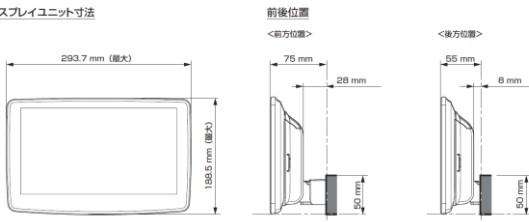

モデル名	画面サイズ	製品名		取付けに必要なキット				取付け推奨位置			オプション			備考	
		アルパインストア 参考価格(税込)	取付け	電源ケーブル	車速パーキングブレーキ	パネル	ラジオアンテナ変換	装着位置	前後位置	ディスプレイ高さ	ステアリングリモコン対応 対応可否	取付けキット	純正リアカメラ変換		モニター接続用HDMI出力
フローティング BIG DA	11型	DAF11Z ¥113,080	未検証												
	9型	DAF9Z ¥101,750	未検証												
ディスプレイ オーディオ	7型	DA7Z ¥67,760	未検証												

■ ディスプレイ取り付け寸法と調整可能位置 (DAF11V)

ディスプレイユニット寸法

調整可能なディスプレイ角度および上下の位置

■ ディスプレイ取り付け寸法と調整可能位置

ディスプレイユニット寸法

調整可能なディスプレイ角度および上下の位置

モデル名	画面サイズ	製品名		取付けに必要なキット				取付け推奨位置				オプション		備考	
		標準小売価格(税込)	取付け	電源ケーブル	パーキングリバー	パネル	ラジオアンテナ変換	装着位置	前後位置	ディスプレイ角度	ディスプレイ高さ	ステアリングリモコン対応 対応可否	取付けキット		純正リアカメラ変換
フローティングBIG DA	11型	DAF11V ¥82,000	未検証												
	9型	DAF9V ¥72,000	未検証												
		DAF9 ¥62,000	未検証												
ディスプレイオーディオ	7型	DA7 ¥41,000	未検証												