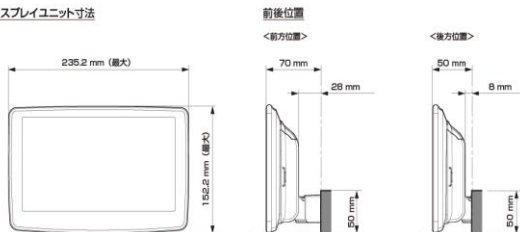

### ■ ディスプレイ取り付け寸法と調整可能位置 (DAF11V)

ディスプレイユニット寸法

### 調整可能なディスプレイ角度および上下の位置

### ■ ディスプレイ取り付け寸法と調整可能位置

ディスプレイユニット寸法