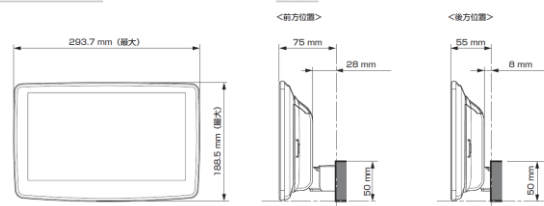

1. 注記) ※1 純正リアカメラ画像はパースオン時のみ表示できます(カメラモードでは映りません)
   ※2 本体が1 DINサイズの為、EGB-100 (1 DINポケット) を取付けし開口部を塞ぐことをお勧めいたします。
   ※3 アルパイン製取付けキットとなります。
   赤字はENDY様のキットとなります。

＜取付け時の注意点＞

- ディスプレイオーディオとETCユニット、ドライブレコーダーとの連携はできません。
- ディスプレイオーディオとのカメラ接続はRCA出力タイプのカメラのみとなります。
- ディスプレイオーディオとモニター接続はHDMI出力を持つ11型、9型のみとなります。HDMI接続対応のモニターをご使用下さい。
- 車両のオーディオ開口部がインチ(180mm幅)もしくはインチワイド(200mm幅)の車両へ取り付けの場合の適合情報となります。メーカーオプション/ディーラーオプションや市販メーカー製のナビゲーションやオーディオで画面サイズが上記以外の製品が装着されている車両の場合は、別途純正部品が必要になる場合があります。
- 取付け推奨位置については、あくまでも一例となります。着座位置や体格に合わせて調整を行ってください。(前方視界や車両側のスイッチ・レバー類の操作を損なうことのないように取り付けてください)
- 掲載している情報は、車両側の変更などで予告なく変更になる場合があります。
- ディスプレイオーディオの取付けキット、一部変換キットについては、「ENDY」様のキットを使用いたします。「ENDY」様のキットについての詳細は下記ホームページを参照お願い致します。
  <http://www.endy-toko.jp/download/pdf/car_compo_endy.pdf>
  ディスプレイオーディオ取付けキットはコチラ
  <http://www.endy-toko.jp/download/pdf/backcamera.pdf>
  純正カメラ接続キットはコチラ

■ ディスプレイ取り付け寸法と調整可能位置 (DAF11V)

ディスプレイユニット寸法