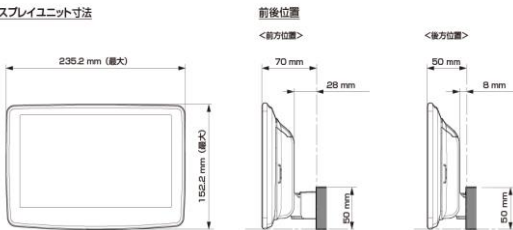

■ ディスプレイ取り付け寸法と調整可能位置 (DAF11V)

ディスプレイユニット寸法

調整可能なディスプレイ角度および上下の位置

■ ディスプレイ取り付け寸法と調整可能位置

ディスプレイユニット寸法

調整可能なディスプレイ角度および上下の位置

モデル名	画面サイズ	製品名		取付けに必要なキット				取付け推奨位置				オプション			備考	
		標準小売価格(税込)	取付け	電源ケーブル	パーキングリバー	パネル	ラジオアンテナ変換	装着位置	前後位置	ディスプレイ角度	ディスプレイ高さ	ステアリングリモコン対応 対応可否	取付けキット	純正リアカメラ変換		モニター接続用HDMI出力
フローティングBIG DA	11型	DAF11V ¥82,000	未検証													
	9型	DAF9V ¥72,000	未検証													
		DAF9 ¥62,000	未検証													
ディスプレイオーディオ	7型	DA7 ¥41,000	未検証													

※適合表中の灰色に塗りつぶされたモデルは取付けできません

■スピーカー(1/2)

X PREMIUM SOUNDスピーカー							
取付け位置		ドアミラー裏		フロントドア		リアドア	
純正スピーカーサイズ		2.5cm		16cm		16cm	
製品名 標準小売価格(税込)	スピーカータイプ	ツイーター取付けキット	取付け	バッフルなし	バッフルあり	バッフルなし	バッフルあり
X-711S ¥48,400	7x10inch セパレート		未検証				
X-181S ¥46,200	18cm セパレート		未検証				
X-171S ¥40,700	17cm セパレート		未検証				
X-171C ¥28,600	17cm コアキシャル		未検証				
X-710S ¥40,700	7x10inch セパレート 生産終了品		未検証				
X-180S ¥39,710	18cm セパレート 生産終了品		未検証				
X-170S ¥36,300	17cm セパレート 生産終了品		未検証				
X-170C ¥23,870	17cm コアキシャル 生産終了品		未検証				
X-160S ¥36,300	16cm セパレート 生産終了品		未検証				
X-160C ¥22,660	16cm コアキシャル 生産終了品		未検証				