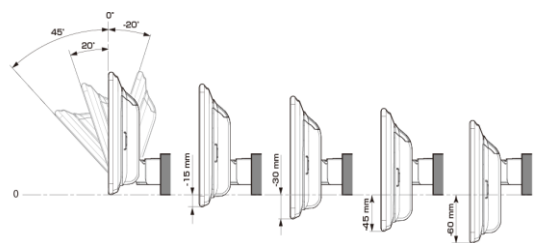

■ ディスプレイ取り付け寸法と調整可能位置 (DAF11V)

ディスプレイユニット寸法

調整可能なディスプレイ角度および上下の位置

■ ディスプレイ取り付け寸法と調整可能位置

ディスプレイユニット寸法

調整可能なディスプレイ角度および上下の位置

モデル名	画面サイズ	製品名		取付けに必要なキット				取付け推奨位置				オプション			備考	
		標準小売価格(税込)	取付け	電源ケーブル	パーキングリバー	パネル	ラジオアンテナ変換	装着位置	前後位置	ディスプレイ角度	ディスプレイ高さ	ステアリングリモコン対応 対応可否	取付けキット	純正リアカメラ変換		モニター接続用HDMI出力
フローティングBIG DA	11型	DAF11V ¥82,000	未検証													
	9型	DAF9V ¥72,000	未検証													
		DAF9 ¥62,000	未検証													
ディスプレイオーディオ	7型	DA7 ¥41,000	未検証													

※適合表中の灰色に塗りつぶされたモデルは取付けできません

■スピーカー(1/2)

X PREMIUM SOUNDスピーカー							
取付け位置		ドアミラー裏		フロントドア		リアドア	
純正スピーカーサイズ		2.5cm		16cm		16cm	
製品名 標準小売価格(税込)	スピーカータイプ	ツイーター取付けキット	取付け	バッフルなし	バッフルあり	バッフルなし	バッフルあり
X-711S ¥48,400	7x10inch セパレート		未検証				
X-181S ¥46,200	18cm セパレート		未検証				
X-171S ¥40,700	17cm セパレート		未検証				
X-171C ¥28,600	17cm コアキシャル		未検証				
X-710S ¥40,700	7x10inch セパレート 生産終了品		未検証				
X-180S ¥39,710	18cm セパレート 生産終了品		未検証				
X-170S ¥36,300	17cm セパレート 生産終了品		未検証				
X-170C ¥23,870	17cm コアキシャル 生産終了品		未検証				
X-160S ¥36,300	16cm セパレート 生産終了品		未検証				
X-160C ¥22,660	16cm コアキシャル 生産終了品		未検証				