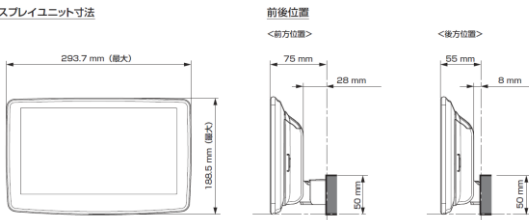

モデル名	画面サイズ	製品名		取付けに必要なキット				取付け推奨位置			オプション			備考	
		アルパインストア 参考価格(税込)	取付け	電源ケーブル	車速パーキングブレーキ	パネル	ラジオアンテナ変換	装着位置	前後位置	ディスプレイ高さ	ステアリングリモコン対応 対応可否	取付けキット	純正リアカメラ変換		モニター接続用HDMI出力
フローティング BIG DA	11型	DAF11Z ¥113,080	未検証												
	9型	DAF9Z ¥101,750	未検証												
ディスプレイ オーディオ	7型	DA7Z ¥67,760	未検証												

■ ディスプレイ取り付け寸法と調整可能位置 (DAF11V)

ディスプレイユニット寸法

調整可能なディスプレイ角度および上下の位置

■ ディスプレイ取り付け寸法と調整可能位置

ディスプレイユニット寸法

調整可能なディスプレイ角度および上下の位置

モデル名	画面サイズ	製品名		取付けに必要なキット				取付け推奨位置				オプション			備考	
		標準小売価格(税込)	取付け	電源ケーブル	パーキングリバー	パネル	ラジオアンテナ変換	装着位置	前後位置	ディスプレイ角度	ディスプレイ高さ	ステアリングリモコン対応 対応可否	取付けキット	純正リアカメラ変換		モニター接続用HDMI出力
フローティングBIG DA	11型	DAF11V ¥82,000	未検証													
	9型	DAF9V ¥72,000	未検証													
		DAF9 ¥62,000	未検証													
ディスプレイオーディオ	7型	DA7 ¥41,000	未検証													