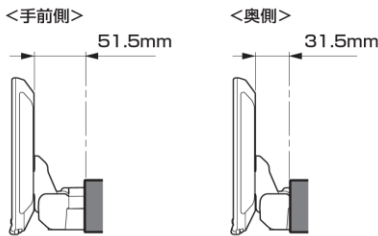

適合表中での「ENDY」様のキットについては、赤字にて表示いたします。

ディスプレイオーディオ取付けキットはコチラ
純正カメラ接続キットはコチラ

http://www.endy-toko.jp/download/pdf/car_compo_endy.pdf
<http://www.endy-toko.jp/download/pdf/backcamera.pdf>

【ディスプレイユニット前後位置】

【ディスプレイユニット上下位置】