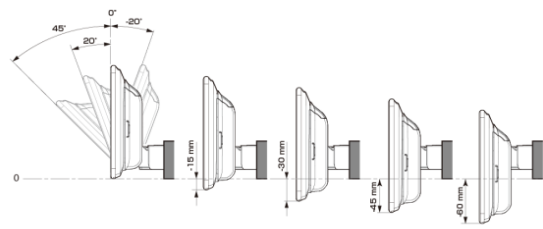

■ ディスプレイ取り付け寸法と調整可能位置 (DAF11V)

ディスプレイユニット寸法

調整可能なディスプレイ角度および上下の位置

■ ディスプレイ取り付け寸法と調整可能位置

ディスプレイユニット寸法

調整可能なディスプレイ角度および上下の位置

モデル名	画面サイズ	製品名		取付けに必要なキット				取付け推奨位置				オプション			備考	
		標準小売価格(税込)	取付け	電源ケーブル	パーキングリバー	パネル	ラジオアンテナ変換	装着位置	前後位置	ディスプレイ角度	ディスプレイ高さ	ステアリングリモコン対応 対応可否	取付けキット	純正リアカメラ変換		モニター接続用HDMI出力
フローティングBIG DA	11型	DAF11V ¥82,000	未検証													
	9型	DAF9V ¥72,000	未検証													
		DAF9 ¥62,000	未検証													
ディスプレイオーディオ	7型	DA7 ¥41,000	未検証													