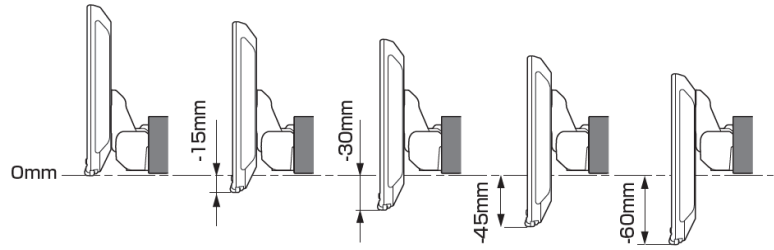

モデル名	画面サイズ	製品名		取付けに必要なキット		取付け推奨位置			オプション			備考	
		アルパインストア 参考価格(税込)	取付け			装着位置	前後位置	ディスプレイ高さ	ステアリングリモコン対応 対応可否	取付けキット	純正リアカメラ変換		モニター接続用HDMI出力
フローティング BIG DA	11型	DAF11Z ¥113,080 ※1,2	○	EJC-360F KCE-GPH16※3	EJC-062F EVC-4405	上段 ■	手前	0mm	-	-	-	○	
	9型	DAF9Z ¥101,750 ※1,2	○	EJC-360F KCE-GPH16※3	EJC-062F EVC-4405	下段 ■	手前	0mm	-	-	-	○	
ディスプレイ オーディオ	7型	DA7Z ¥67,760 ※1	○	EJC-062F -	EJC-360F EVC-4405 (EVC-4403)				-	-	-	○	本体は1 DINサイズ 画面は7インチの筐体となります。