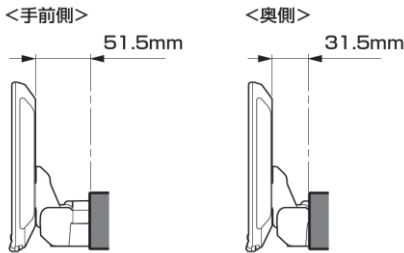

■ディスプレイオーディオ Zシリーズ

<取付時の注意点>

- DAF11Z/DAF9Zは、電源ケーブルが同梱されておりません。アルパイン製取付けキット、配線キットには電源ケーブルが同梱されています。本適合案内で紹介している「ENDY」様のキットや、市販の取付けキットを用いて取付ける場合は、別売の電源ケーブル(KCE-GPH16)が必要となります。
  ※DA7Zには電源ケーブルが同梱されています。
- DAF11Z、DAF9Zは本体部分が1 DINサイズの為、市販の1 DINポケット (ENDY様 EGB-100) を取付けし開口部を塞ぐことをお勧めいたします。
- 車両のオーディオ開口部が7インチ (180mm幅) もしくは7インチワイド (200mm幅) の車両へ取り付ける場合の適合情報となります。
- メーカーオプション/ディーラーオプションや市販メーカー製のナビゲーションやオーディオで画面サイズが上記以外の製品が装着されている場合、別途純正品等が必要になる場合があります。
- 取付推奨位置については、あくまでも一例となります。着座位置や体格に合わせて調整を行って下さい。

<下記の場合は取付できません>

1. ハンドル操作や各種レバー (シフトレバーやワイパーレバー、ウインカーレバーなど) 操作の妨げになる場合
   - エアバッグ動作の妨げになる場合
   - ハザードスイッチの操作の著しい妨げになる場合
   - その他各種操作スイッチ類の識別や操作の妨げになる場合
   - 各種メータ類や警告灯などの確認の妨げになる場合
   - 車両装備 (スイッチやパネルなど) に干渉する場合
2. ディスプレイオーディオの取付けキット、一部交換キットについては、「ENDY」様のキットを使用いたします。「ENDY」様のキットについての詳細は下記ホームページを参照お願い致します。

適合表中での「ENDY」様のキットについては、赤字にて表示いたします。

ディスプレイオーディオ取付けキットはコチラ
純正カメラ接続キットはコチラ

<http://www.endy-toko.jp/download/pdf/car_compo_endy.pdf>
<http://www.endy-toko.jp/download/pdf/backcamera.pdf>

【ディスプレイユニット前後位置】