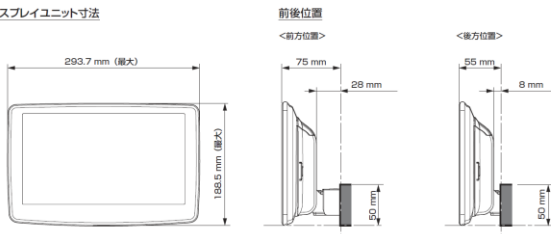

モデル名	画面サイズ	製品名		取付けに必要なキット		取付け推奨位置			オプション			備考	
		アルパインストア 参考価格(税込)	取付け			装着位置	前後位置	ディスプレイ高さ	ステアリングリモコン対応 対応可否	取付けキット	純正リアカメラ変換		モニター接続用HDMI出力
フローティング BIG DA	11型	DAF11Z ¥113,080 ※1,2	○	EJC-360F KCE-GPH16※3	EJC-062F EVC-4405	上段 ■	手前	0mm	-	-	-	○	
	9型	DAF9Z ¥101,750 ※1,2	○	EJC-360F KCE-GPH16※3	EJC-062F EVC-4405	下段 ■	手前	0mm	-	-	-	○	
ディスプレイ オーディオ	7型	DA7Z ¥67,760 ※1	○	EJC-062F -	EJC-360F EVC-4405 (EVC-4403)				-	-	-	○	本体は1 DINサイズ 画面は7インチの筐体となります。

- 注記) ※1 純正リアカメラ画像はリバーソン時のみ表示できます (カメラモードでは映りません)
 ※2 本体が1 DINサイズの為、EGB-100 (1 DINポケット) を取付けし開口部を塞ぐことをお勧めいたします。
 ※3 アルパイン製取付けキットとなります。
赤字はENDY様のキットとなります。

■ディスプレイオーディオ Vシリーズ ※アルパイン公式オンラインショップ限定品

<取付時の注意点>

■ ディスプレイ取り付け寸法と調整可能位置 (DAF11V)

ディスプレイユニット寸法

調整可能なディスプレイ角度および上下の位置

■ ディスプレイ取り付け寸法と調整可能位置

ディスプレイユニット寸法

調整可能なディスプレイ角度および上下の位置

モデル名	画面サイズ	製品名		取付けに必要なキット		取付け推奨位置		オプション			備考		
		標準小売価格(税込)	取付け	装着位置	前後位置	ディスプレイ角度	ディスプレイ高さ	ステアリングリモコン対応	純正リアカメラ変換	モニター接続用HDMI出力			
フローティングBIG DA	11型	DAF11V	○	EJC-062F	EJC-360F	上段	出荷時のまま	0度	0mm	-	-	○	
		¥82,000 ※1,2		-	EVC-4405								
	9型	DAF9V	○	EJC-062F	EJC-360F	下段	出荷時のまま	0度	0mm	-	-	○	
¥72,000 ※1,2			-	EVC-4405									
ディスプレイオーディオ	7型	DAF9	○	EJC-062F	EJC-360F	下段	出荷時のまま	0度	0mm	-	-	×	
		¥62,000 ※1,2		-	EVC-4405								
		DA7	○	EJC-062F	EJC-360F					-	-	×	2 DINサイズになります。
		¥41,000 ※1		-	EVC-4405 (EVC-4403)								