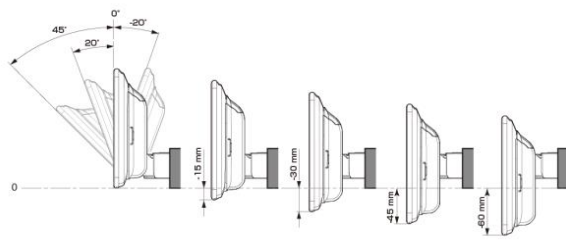

モデル名	画面サイズ	製品名		取付けに必要なキット		取付け推奨位置			オプション			備考	
		アルパインストア 参考価格(税込)	取付け			装着位置	前後位置	ディスプレイ高さ	ステアリングリモコン対応 対応可否	取付けキット	純正リアカメラ変換		モニター接続用HDMI出力
フローティング BIG DA	11型	DAF11Z ¥113,080 ※1,2	○	EJC-360F KCE-GPH16※3	EJC-062F EVC-4405	上段 ■	手前	0mm	-	-	-	○	
	9型	DAF9Z ¥101,750 ※1,2	○	EJC-360F KCE-GPH16※3	EJC-062F EVC-4405	下段 ■	手前	0mm	-	-	-	○	
ディスプレイ オーディオ	7型	DA7Z ¥67,760 ※1	○	EJC-062F -	EJC-360F EVC-4405 (EVC-4403)				-	-	-	○	本体は1 DINサイズ 画面は7インチの筐体となります。

- 注記) ※1 純正リアカメラ画像はリバーソン時のみ表示できます (カメラモードでは映りません)
 ※2 本体が1 DINサイズの為、EGB-100 (1 DINポケット) を取付けし開口部を塞ぐことをお勧めいたします。
 ※3 アルパイン製取付けキットとなります。
赤字はENDY様のキットとなります。

■ディスプレイオーディオ Vシリーズ ※アルパイン公式オンラインショップ限定品

<取付時の注意点>

■ ディスプレイ取り付け寸法と調整可能位置 (DAF11V)

ディスプレイユニット寸法

調整可能なディスプレイ角度および上下の位置

■ ディスプレイ取り付け寸法と調整可能位置

ディスプレイユニット寸法

調整可能なディスプレイ角度および上下の位置

モデル名	画面サイズ	製品名		取付けに必要なキット		取付け推奨位置		オプション			備考		
		標準小売価格(税込)	取付け	装着位置	前後位置	ディスプレイ角度	ディスプレイ高さ	ステアリングリモコン対応	純正リアカメラ変換	モニター接続用HDMI出力			
フローティングBIG DA	11型	DAF11V	○	EJC-062F	EJC-360F	上段	出荷時のまま	0度	0mm	-	-	○	
		¥82,000 ※1,2		-	EVC-4405								
	9型	DAF9V	○	EJC-062F	EJC-360F	下段	出荷時のまま	0度	0mm	-	-	○	
¥72,000 ※1,2			-	EVC-4405									
ディスプレイオーディオ	7型	DAF9	○	EJC-062F	EJC-360F	下段	出荷時のまま	0度	0mm	-	-	×	
		¥62,000 ※1,2		-	EVC-4405								
		DA7	○	EJC-062F	EJC-360F					-	-	×	2 DINサイズになります。
		¥41,000 ※1		-	EVC-4405 (EVC-4403)								