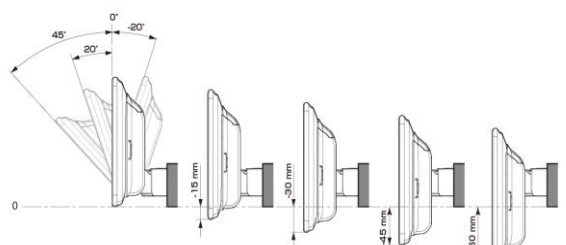

■ ディスプレイ取り付け寸法と調整可能位置 (DAF11V)

ディスプレイユニット寸法

調整可能なディスプレイ角度および上下の位置

■ ディスプレイ取り付け寸法と調整可能位置

ディスプレイユニット寸法

調整可能なディスプレイ角度および上下の位置

モデル名	画面サイズ	製品名		取付けに必要なキット		取付け推奨位置		オプション			備考		
		標準小売価格(税込)	取付け	装着位置	前後位置	ディスプレイ角度	ディスプレイ高さ	ステアリングリモコン対応	純正リアカメラ変換	モニター接続用HDMI出力			
フローティングBIG DA	11型	DAF11V	○	EJC-062F	EJC-360F	上段	出荷時のまま	0度	0mm	-	-	○	
		¥82,000 ※1,2		-	EVC-4405								
	9型	DAF9V	○	EJC-062F	EJC-360F	下段	出荷時のまま	0度	0mm	-	-	○	
¥72,000 ※1,2			-	EVC-4405									
ディスプレイオーディオ	7型	DAF9	○	EJC-062F	EJC-360F	下段	出荷時のまま	0度	0mm	-	-	×	
		¥62,000 ※1,2		-	EVC-4405								
		DA7	○	EJC-062F	EJC-360F					-	-	×	2 DINサイズになります。
		¥41,000 ※1		-	EVC-4405 (EVC-4403)								

- 注記) ※1 純正リアカメラ画像はリバースON時のみ表示できます(カメラモードでは映りません)
 ※2 本体が1DINサイズの為、EGB-100(1DINポケット)を取付けし開口部を塞ぐこととお勧めいたします。
 ※3 アルパイン製取付けキットとなります。

赤字はENDY様のキットとなります。

※適合表中の灰色に塗りつぶされたモデルは取付けできません

■スピーカー(1/2)

X PREMIUM SOUNDスピーカー							
取付け位置		-		フロントドア		リアドア	
純正スピーカーサイズ		-		16cm		16cm	
製品名 標準小売価格(税込)	スピーカータイプ	ツイーター取付けキット	取付け	バッフルなし	バッフルあり	バッフルなし	バッフルあり
X-711S ¥48,400	7x10inch セパレート		設定 無し				
X-181S ¥46,200	18cm セパレート		設定 無し				
X-171S ¥40,700	17cm セパレート		設定 無し	×	KTX-F171B ¥5,280 ※1	×	
				※2	KTX-F171HB ¥7,150 ※1	※3	
X-171C ¥28,600	17cm コアキシャル		設定 無し	×	KTX-F171B ¥5,280 ※1	×	
				※2	KTX-F171HB ¥7,150 ※1	※3	
X-710S ¥40,700	7x10inch セパレート 生産終了品		設定 無し				
X-180S ¥39,710	18cm セパレート 生産終了品		設定 無し				
X-170S ¥36,300	17cm セパレート 生産終了品		設定 無し	×	KTX-F171B ¥5,280 ※1	×	
				※2	KTX-F171HB ¥7,150 ※1	※3	
X-170C ¥23,870	17cm コアキシャル 生産終了品		設定 無し	×	KTX-F171B ¥5,280 ※1	×	
				※2	KTX-F171HB ¥7,150 ※1	※3	
X-160S ¥36,300	16cm セパレート 生産終了品		設定 無し	○	KTX-F171B ¥5,280 ※1,6	○	
				※1,4	KTX-F171HB ¥7,150 ※1,6	※1,5	
X-160C ¥22,660	16cm コアキシャル 生産終了品		設定 無し	○	KTX-F171B ¥5,280 ※1,6	○	
				※1,4	KTX-F171HB ¥7,150 ※1,6	※1,5	