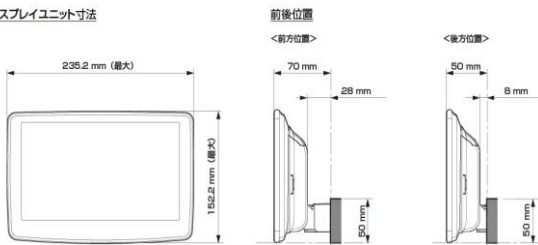

■ ディスプレイ取り付け寸法と調整可能位置 (DAF11V)

ディスプレイユニット寸法

調整可能なディスプレイ角度および上下の位置

■ ディスプレイ取り付け寸法と調整可能位置

ディスプレイユニット寸法

調整可能なディスプレイ角度および上下の位置

モデル名	画面サイズ	製品名		取付けに必要なキット		取付け推奨位置		オプション			備考		
		標準小売価格(税込)	取付け	装着位置	前後位置	ディスプレイ角度	ディスプレイ高さ	ステアリングリモコン対応	純正リアカメラ変換	モニター接続用HDMI出力			
フローティングBIG DA	11型	DAF11V	○	EJC-062F	EJC-360F	上段	出荷時のまま	0度	0mm	-	-	○	
		¥82,000 ※1,2		-	EVC-4405								
	9型	DAF9V	○	EJC-062F	EJC-360F	下段	出荷時のまま	0度	0mm	-	-	○	
¥72,000 ※1,2			-	EVC-4405									
ディスプレイオーディオ	7型	DAF9	○	EJC-062F	EJC-360F	下段	出荷時のまま	0度	0mm	-	-	×	
		¥62,000 ※1,2		-	EVC-4405								
		DA7	○	EJC-062F	EJC-360F					-	-	×	2 DINサイズになります。
		¥41,000 ※1		-	EVC-4405 (EVC-4403)								

- 注記) ※1 純正リアカメラ画像はリバースON時のみ表示できます(カメラモードでは映りません)
 ※2 本体が1DINサイズの為、EGB-100(1DINポケット)を取付けし開口部を塞ぐこととお勧めいたします。
 ※3 アルパイン製取付けキットとなります。

赤字はENDY様のキットとなります。

※適合表中の灰色に塗りつぶされたモデルは取付けできません

■スピーカー(1/2)

X PREMIUM SOUNDスピーカー							
取付け位置		-		フロントドア		リアドア	
純正スピーカーサイズ		-		16cm		16cm	
製品名 標準小売価格(税込)	スピーカータイプ	ツイーター取付けキット	取付け	バッフルなし	バッフルあり	バッフルなし	バッフルあり
X-711S ¥48,400	7x10inch セパレート		設定 無し				
X-181S ¥46,200	18cm セパレート		設定 無し				
X-171S ¥40,700	17cm セパレート		設定 無し	×	KTX-F171B ¥5,280 ※1	×	
				※2	KTX-F171HB ¥7,150 ※1	※3	
X-171C ¥28,600	17cm コアキシャル		設定 無し	×	KTX-F171B ¥5,280 ※1	×	
				※2	KTX-F171HB ¥7,150 ※1	※3	
X-710S ¥40,700	7x10inch セパレート 生産終了品		設定 無し				
X-180S ¥39,710	18cm セパレート 生産終了品		設定 無し				
X-170S ¥36,300	17cm セパレート 生産終了品		設定 無し	×	KTX-F171B ¥5,280 ※1	×	
				※2	KTX-F171HB ¥7,150 ※1	※3	
X-170C ¥23,870	17cm コアキシャル 生産終了品		設定 無し	×	KTX-F171B ¥5,280 ※1	×	
				※2	KTX-F171HB ¥7,150 ※1	※3	
X-160S ¥36,300	16cm セパレート 生産終了品		設定 無し	○	KTX-F171B ¥5,280 ※1,6	○	
				※1,4	KTX-F171HB ¥7,150 ※1,6	※1,5	
X-160C ¥22,660	16cm コアキシャル 生産終了品		設定 無し	○	KTX-F171B ¥5,280 ※1,6	○	
				※1,4	KTX-F171HB ¥7,150 ※1,6	※1,5	