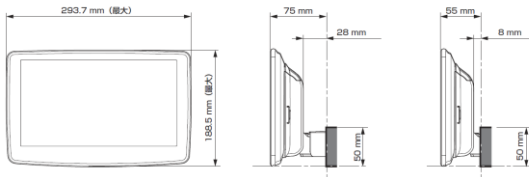

モデル名	画面サイズ	製品名		取付けに必要なキット				取付け推奨位置			オプション			備考	
		アルパインストア 参考価格(税込)	取付け	電源ケーブル	車速パーキング リバーブス	パネル	ラジオアンテナ 変換	装着位置	前後位置	ディスプレイ 高さ	ステアリングリモコン対応 対応可否	取付けキット	純正リア カメラ変換		モニター 接続用 HDMI出力
フローティング BIG DA	11 型	DAF11Z ¥113,080	未検証												
	9 型	DAF9Z ¥101,750	未検証												
ディスプレイ オーディオ	7 型	DA7Z ¥67,760	未検証												

■ ディスプレイ取り付け寸法と調整可能位置 (DAF11V)

ディスプレイユニット寸法

調整可能なディスプレイ角度および上下の位置

■ ディスプレイ取り付け寸法と調整可能位置

ディスプレイユニット寸法

調整可能なディスプレイ角度および上下の位置

モデル名	画面サイズ	製品名		取付けに必要なキット				取付け推奨位置				オプション			備考
		標準小売価格(税込)	取付け	電源ケーブル	パーキングリバース	パネル	ラジオアンテナ変換	装着位置	前後位置	ディスプレイ角度	ディスプレイ高さ	ステアリング/モコン対応	純正リアカメラ変換	モニター接続用HDMI出力	
フローティングBIG DA	11型	DAF11V ¥82,000	未検証												
	9型	DAF9V ¥72,000	未検証												
		DAF9 ¥62,000	未検証												
ディスプレイオーディオ	7型	DA7 ¥41,000	未検証												