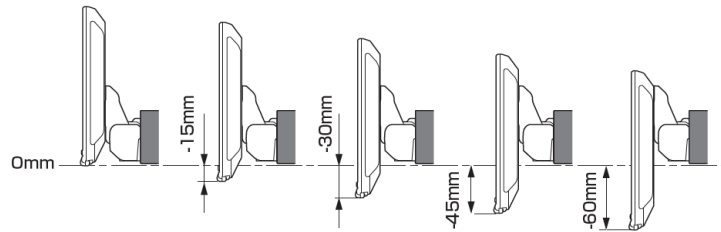

適合表中での「ENDY」様のキットについては、赤字にて表示いたします。

ディスプレイオーディオ取付けキットはコチラ
純正カメラ接続キットはコチラ

http://www.endy-toko.jp/download/pdf/car_compo_endy.pdf
<http://www.endy-toko.jp/download/pdf/backcamera.pdf>

【ディスプレイユニット前後位置】

【ディスプレイユニット上下位置】

モデル名	画面サイズ	製品名		取付けに必要なキット				取付け推奨位置			オプション			備考	
		アルパインストア 参考価格(税込)	取付け	電源ケーブル	車速パーキング リバーブス	パネル	ラジオアンテナ 変換	装着位置	前後位置	ディスプレイ 高さ	ステアリングリモコン対応 対応可否	取付けキット	純正リア カメラ変換		モニター 接続用 HDMI出力
フローティング BIG DA	11 型	DAF11Z ¥113,080	未検証												
	9 型	DAF9Z ¥101,750	未検証												
ディスプレイ オーディオ	7 型	DA7Z ¥67,760	未検証												