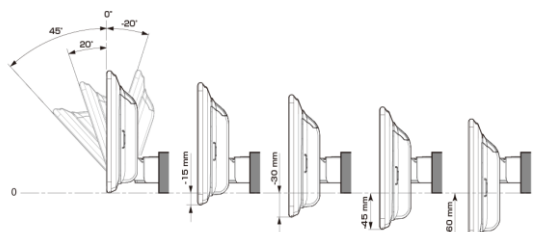

■ ディスプレイ取り付け寸法と調整可能位置 (DAF11V)

ディスプレイユニット寸法

調整可能なディスプレイ角度および上下の位置

■ ディスプレイ取り付け寸法と調整可能位置

ディスプレイユニット寸法

調整可能なディスプレイ角度および上下の位置

モデル名	画面サイズ	製品名		取付けに必要なキット				取付け推奨位置				オプション			備考
		標準小売価格(税込)	取付け	電源ケーブル	パーキングリバース	パネル	ラジオアンテナ変換	装着位置	前後位置	ディスプレイ角度	ディスプレイ高さ	ステアリング/モコン対応	純正リアカメラ変換	モニター接続用HDMI出力	
フローティングBIG DA	11型	DAF11V ¥82,000	未検証												
	9型	DAF9V ¥72,000	未検証												
		DAF9 ¥62,000	未検証												
ディスプレイオーディオ	7型	DA7 ¥41,000	未検証												

※適合表中の灰色に塗りつぶされたモデルは取付けできません

■スピーカー(1/2)

X PREMIUM SOUNDスピーカー							
取付け位置		ドアミラー裏		フロントドア		リアドア	
純正スピーカーサイズ		2.5cm		16cm		16cm	
製品名 標準小売価格(税込)	スピーカータイプ	ツイーター取付けキット	取付け	バッフルなし	バッフルあり	バッフルなし	バッフルあり
X-711S ¥48,400	7x10inch セパレート		未検証				
X-181S ¥46,200	18cm セパレート		未検証				
X-171S ¥40,700	17cm セパレート		未検証				
X-171C ¥28,600	17cm コアキシャル		未検証				
X-710S ¥40,700	7x10inch セパレート 生産終了品		未検証				
X-180S ¥39,710	18cm セパレート 生産終了品		未検証				
X-170S ¥36,300	17cm セパレート 生産終了品		未検証				
X-170C ¥23,870	17cm コアキシャル 生産終了品		未検証				
X-160S ¥36,300	16cm セパレート 生産終了品		未検証				
X-160C ¥22,660	16cm コアキシャル 生産終了品		未検証				