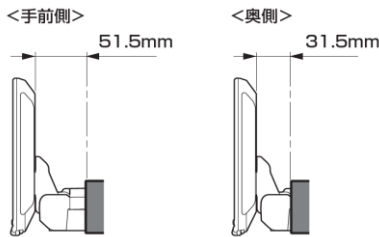

適合表中での「ENDY」様のキットについては、赤字にて表示いたします。

ディスプレイオーディオ取付けキットはコチラ
純正カメラ接続キットはコチラ

http://www.endy-toko.jp/download/pdf/car_compo_endy.pdf
<http://www.endy-toko.jp/download/pdf/backcamera.pdf>

【ディスプレイユニット前後位置】

【ディスプレイユニット上下位置】