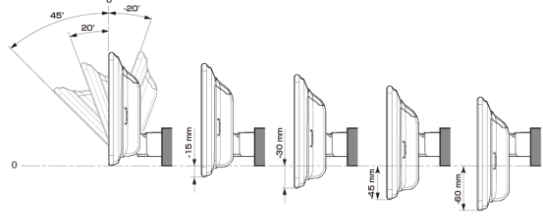

■ ディスプレイ取り付け寸法と調整可能位置 (DAF11V)

ディスプレイユニット寸法

調整可能なディスプレイ角度および上下の位置

■ ディスプレイ取り付け寸法と調整可能位置

ディスプレイユニット寸法

調整可能なディスプレイ角度および上下の位置

モデル名	画面サイズ	製品名		取付けに必要なキット				取付け推奨位置				オプション			備考
		標準小売価格(税込)	取付け	電源ケーブル	パーキングリバース	パネル	ラジオアンテナ変換	装着位置	前後位置	ディスプレイ角度	ディスプレイ高さ	ステアリング/モコン対応	純正リアカメラ変換	モニター接続用HDMI出力	
フローティングBIG DA	11型	DAF11V ¥82,000	未検証												
	9型	DAF9V ¥72,000	未検証												
		DAF9 ¥62,000	未検証												
ディスプレイオーディオ	7型	DA7 ¥41,000	未検証												