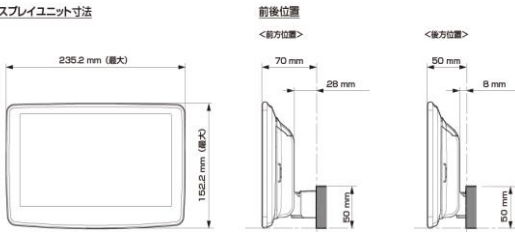

■ ディスプレイ取り付け寸法と調整可能位置 (DAF11V)

ディスプレイユニット寸法

調整可能なディスプレイ角度および上下の位置

■ ディスプレイ取り付け寸法と調整可能位置

ディスプレイユニット寸法

調整可能なディスプレイ角度および上下の位置

モデル名	画面サイズ	製品名		取付けに必要なキット				取付け推奨位置				オプション			備考
		標準小売価格(税込)	取付け	電源ケーブル	パーキングリバース	パネル	ラジオアンテナ変換	装着位置	前後位置	ディスプレイ角度	ディスプレイ高さ	ステアリング/モコン対応	純正リアカメラ変換	モニター接続用HDMI出力	
フローティングBIG DA	11型	DAF11V ¥82,000	未検証												
	9型	DAF9V ¥72,000	未検証												
		DAF9 ¥62,000	未検証												
ディスプレイオーディオ	7型	DA7 ¥41,000	未検証												

※適合表中の灰色に塗りつぶされたモデルは取付けできません

■スピーカー(1/2)

X PREMIUM SOUNDスピーカー							
取付け位置		ドアミラー裏		フロントドア		リアドア	
純正スピーカーサイズ		2.5cm		16cm		16cm	
製品名 標準小売価格(税込)	スピーカータイプ	ツイーター取付けキット	取付け	バッフルなし	バッフルあり	バッフルなし	バッフルあり
X-711S ¥48,400	7x10inch セパレート		未検証				
X-181S ¥46,200	18cm セパレート		未検証				
X-171S ¥40,700	17cm セパレート		未検証				
X-171C ¥28,600	17cm コアキシャル		未検証				
X-710S ¥40,700	7x10inch セパレート 生産終了品		未検証				
X-180S ¥39,710	18cm セパレート 生産終了品		未検証				
X-170S ¥36,300	17cm セパレート 生産終了品		未検証				
X-170C ¥23,870	17cm コアキシャル 生産終了品		未検証				
X-160S ¥36,300	16cm セパレート 生産終了品		未検証				
X-160C ¥22,660	16cm コアキシャル 生産終了品		未検証				