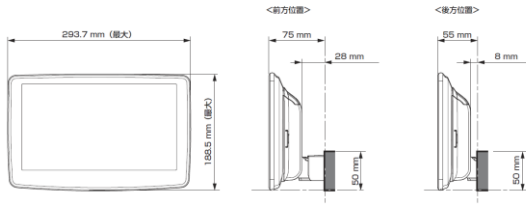

モデル名	画面サイズ	製品名		取付けに必要なキット				取付け推奨位置			オプション			備考	
		アルパインストア 参考価格(税込)	取付け	電源ケーブル	車速パーキングリارس	パネル	ラジオアンテナ変換	装着位置	前後位置	ディスプレイ高さ	ステアリングリモコン対応		純正リアカメラ変換		モニター接続用HDMI出力
											対応可否	取付けキット			
フローティング BIG DA	11型	DAF11Z ¥113,080	未検証												
	9型	DAF9Z ¥101,750	未検証												
ディスプレイオーディオ	7型	DA7Z ¥67,760	未検証												

■ ディスプレイ取付け寸法と調整可能位置 (DAF11V)

ディスプレイユニット寸法

調整可能なディスプレイ角度および上下の位置

■ ディスプレイ取付け寸法と調整可能位置

ディスプレイユニット寸法

調整可能なディスプレイ角度および上下の位置

モデル名	画面サイズ	製品名		取付けに必要なキット				取付け推奨位置				オプション			備考	
		標準小売価格(税込)	取付け	電源ケーブル	パーキングリベース	パネル	ラジオアンテナ変換	装着位置	前後位置	ディスプレイ角度	ディスプレイ高さ	ステアリングリモコン対応 対応可否	取付けキット	純正リアカメラ変換		モニター接続用HDMI出力
フローティング BIG DA	11型	DAF11V ¥82,000	未検証													
	9型	DAF9V ¥72,000	未検証													
		DAF9 ¥62,000	未検証													
ディスプレイ オーディオ	7型	DA7 ¥41,000	未検証													