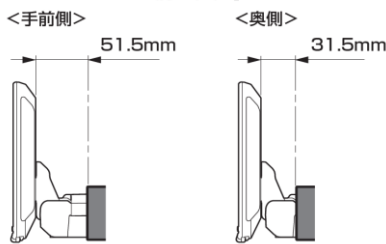

適合表中での「ENDY」様のキットについては、赤字にて表示いたします。

ディスプレイオーディオ取付けキットはコチラ
純正カメラ接続キットはコチラ

http://www.endy-toko.jp/download/pdf/car_compo_endy.pdf
<http://www.endy-toko.jp/download/pdf/backcamera.pdf>

【ディスプレイユニット前後位置】

【ディスプレイユニット上下位置】