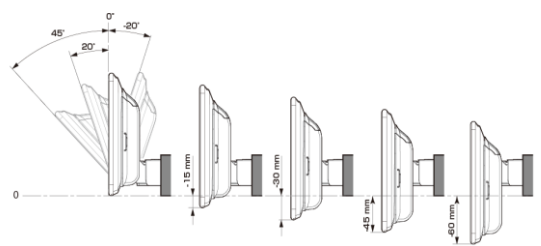

■ ディスプレイ取付け寸法と調整可能位置 (DAF11V)

ディスプレイユニット寸法

調整可能なディスプレイ角度および上下の位置

■ ディスプレイ取付け寸法と調整可能位置

ディスプレイユニット寸法

調整可能なディスプレイ角度および上下の位置

モデル名	画面サイズ	製品名		取付けに必要なキット				取付け推奨位置				オプション			備考	
		標準小売価格(税込)	取付け	電源ケーブル	パーキングリベース	パネル	ラジオアンテナ変換	装着位置	前後位置	ディスプレイ角度	ディスプレイ高さ	ステアリングリモコン対応 対応可否	取付けキット	純正リアカメラ変換		モニター接続用HDMI出力
フローティング BIG DA	11型	DAF11V ¥82,000	未検証													
	9型	DAF9V ¥72,000	未検証													
		DAF9 ¥62,000	未検証													
ディスプレイ オーディオ	7型	DA7 ¥41,000	未検証													