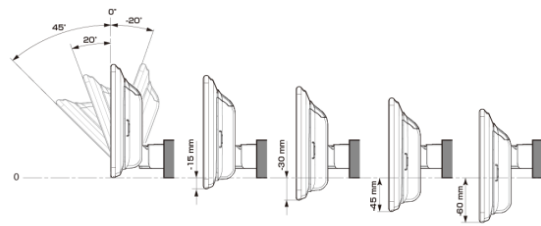

■ ディスプレイ取付け寸法と調整可能位置 (DAF11V)

ディスプレイユニット寸法

調整可能なディスプレイ角度および上下の位置

■ ディスプレイ取付け寸法と調整可能位置

ディスプレイユニット寸法

調整可能なディスプレイ角度および上下の位置

モデル名	画面サイズ	製品名		取付けに必要なキット				取付け推奨位置				オプション			備考	
		標準小売価格(税込)	取付け	電源ケーブル	パーキングリベース	パネル	ラジオアンテナ変換	装着位置	前後位置	ディスプレイ角度	ディスプレイ高さ	ステアリングリモコン対応 対応可否	取付けキット	純正リアカメラ変換		モニター接続用HDMI出力
フローティング BIG DA	11型	DAF11V ¥82,000	未検証													
	9型	DAF9V ¥72,000	未検証													
		DAF9 ¥62,000	未検証													
ディスプレイ オーディオ	7型	DA7 ¥41,000	未検証													