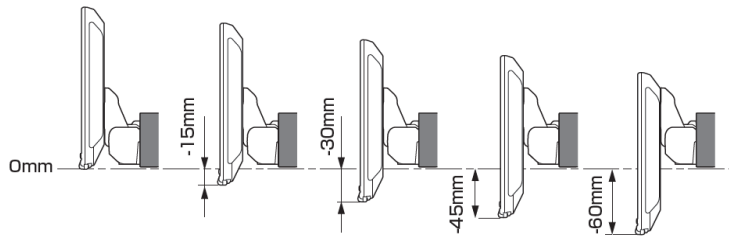

モデル名	画面サイズ	製品名		取付けに必要なキット				取付け推奨位置			オプション			備考	
		アルパインストア 参考価格(税込)	取付け	電源ケーブル	車速パーキングリارس	パネル	ラジオアンテナ変換	装着位置	前後位置	ディスプレイ高さ	ステアリングリモコン対応		純正リアカメラ変換		モニター接続用HDMI出力
											対応可否	取付けキット			
フローティング BIG DA	11型	DAF11Z ¥113,080	未検証												
	9型	DAF9Z ¥101,750	未検証												
ディスプレイオーディオ	7型	DA7Z ¥67,760	未検証												