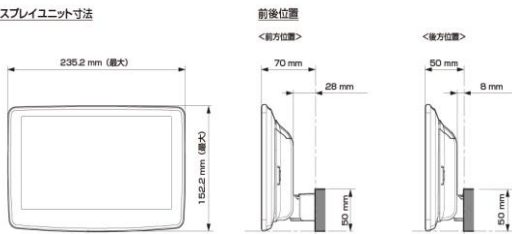

■ ディスプレイ取付け寸法と調整可能位置 (DAF11V)

ディスプレイユニット寸法

調整可能なディスプレイ角度および上下の位置

■ ディスプレイ取付け寸法と調整可能位置

ディスプレイユニット寸法

調整可能なディスプレイ角度および上下の位置

モデル名	画面サイズ	製品名		取付けに必要なキット				取付け推奨位置				オプション			備考	
		標準小売価格(税込)	取付け	電源ケーブル	パーキングリベース	パネル	ラジオアンテナ変換	装着位置	前後位置	ディスプレイ角度	ディスプレイ高さ	ステアリングリモコン対応 対応可否	取付けキット	純正リアカメラ変換		モニター接続用HDMI出力
フローティング BIG DA	11型	DAF11V ¥82,000	未検証													
	9型	DAF9V ¥72,000	未検証													
		DAF9 ¥62,000	未検証													
ディスプレイ オーディオ	7型	DA7 ¥41,000	未検証													