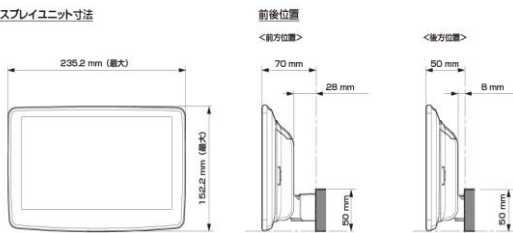

■ ディスプレイ取付け寸法と調整可能位置 (DAF11V)

ディスプレイユニット寸法

調整可能なディスプレイ角度および上下の位置

■ ディスプレイ取付け寸法と調整可能位置

ディスプレイユニット寸法

調整可能なディスプレイ角度および上下の位置

モデル名	画面サイズ	製品名		取付けに必要なキット				取付け推奨位置				オプション			備考	
		標準小売価格(税込)	取付け	電源ケーブル	パーキングリブース	パネル	ラジオアンテナ変換	装着位置	前後位置	ディスプレイ角度	ディスプレイ高さ	ステアリングリモコン対応 対応可否	取付けキット	純正リアカメラ変換		モニター接続用HDMI出力
フローティングBIG DA	11型	DAF11V ¥82,000	未検証													
	9型	DAF9V ¥72,000	未検証													
		DAF9 ¥62,000	未検証													
ディスプレイオーディオ	7型	DA7 ¥41,000	未検証													

※適合表中の灰色に塗りつぶされたモデルは取付けできません

■スピーカー(1/2)

X PREMIUM SOUNDスピーカー							
取付け位置		ドアミラー裏		フロントドア		リアドア	
純正スピーカーサイズ		2.5cm		16cm		16cm	
製品名 標準小売価格(税込)	スピーカータイプ	ツイーター取付けキット	取付け	バッフルなし	バッフルあり	バッフルなし	バッフルあり
X-711S ¥48,400	7x10inch セパレート		未検証				
X-181S ¥46,200	18cm セパレート		未検証				
X-171S ¥40,700	17cm セパレート		未検証				
X-171C ¥28,600	17cm コアキシャル		未検証				
X-710S ¥40,700	7x10inch セパレート 生産終了品		未検証				
X-180S ¥39,710	18cm セパレート 生産終了品		未検証				
X-170S ¥36,300	17cm セパレート 生産終了品		未検証				
X-170C ¥23,870	17cm コアキシャル 生産終了品		未検証				
X-160S ¥36,300	16cm セパレート 生産終了品		未検証				
X-160C ¥22,660	16cm コアキシャル 生産終了品		未検証				