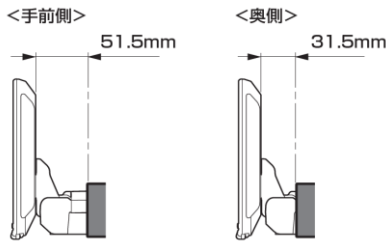

適合表中での「ENDY」様のキットについては、赤字にて表示いたします。

ディスプレイオーディオ取付けキットはコチラ
純正カメラ接続キットはコチラ

http://www.endy-toko.jp/download/pdf/car_compo_endy.pdf
<http://www.endy-toko.jp/download/pdf/backcamera.pdf>

【ディスプレイユニット前後位置】

【ディスプレイユニット上下位置】