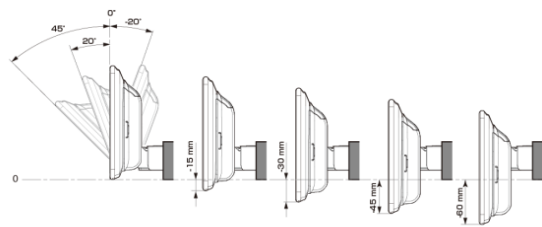

■ ディスプレイ取付け寸法と調整可能位置 (DAF11V)

ディスプレイユニット寸法

調整可能なディスプレイ角度および上下の位置

■ ディスプレイ取付け寸法と調整可能位置

ディスプレイユニット寸法

調整可能なディスプレイ角度および上下の位置

モデル名	画面サイズ	製品名		取付けに必要なキット				取付け推奨位置				オプション			備考	
		標準小売価格(税込)	取付け	電源ケーブル	パーキングリブース	パネル	ラジオアンテナ変換	装着位置	前後位置	ディスプレイ角度	ディスプレイ高さ	ステアリングリモコン対応 対応可否	取付けキット	純正リアカメラ変換		モニター接続用HDMI出力
フローティングBIG DA	11型	DAF11V ¥82,000	未検証													
	9型	DAF9V ¥72,000	未検証													
		DAF9 ¥62,000	未検証													
ディスプレイオーディオ	7型	DA7 ¥41,000	未検証													