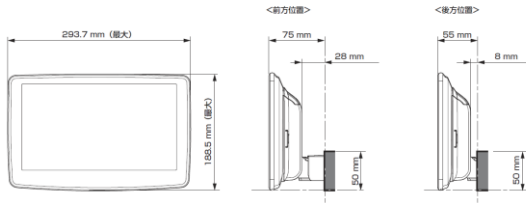

モデル名	画面サイズ	製品名		取付けに必要なキット				取付け推奨位置			オプション			備考	
		アルパインストア 参考価格(税込)	取付け	電源ケーブル	車速パーキングリارس	パネル	ラジオアンテナ変換	装着位置	前後位置	ディスプレイ高さ	ステアリングリモコン対応 対応可否	取付けキット	純正リアカメラ変換		モニター接続用HDMI出力
フローティング BIG DA	11型	DAF11Z ¥113,080	未検証												
	9型	DAF9Z ¥101,750	未検証												
ディスプレイ オーディオ	7型	DA7Z ¥67,760	未検証												

■ ディスプレイ取付け寸法と調整可能位置 (DAF11V)

ディスプレイユニット寸法

調整可能なディスプレイ角度および上下の位置

■ ディスプレイ取付け寸法と調整可能位置

ディスプレイユニット寸法

調整可能なディスプレイ角度および上下の位置

モデル名	画面サイズ	製品名		取付けに必要なキット				取付け推奨位置				オプション			備考	
		標準小売価格(税込)	取付け	電源ケーブル	パーキングリブース	パネル	ラジオアンテナ変換	装着位置	前後位置	ディスプレイ角度	ディスプレイ高さ	ステアリングリモコン対応 対応可否	取付けキット	純正リアカメラ変換		モニター接続用HDMI出力
フローティングBIG DA	11型	DAF11V ¥82,000	未検証													
	9型	DAF9V ¥72,000	未検証													
		DAF9 ¥62,000	未検証													
ディスプレイオーディオ	7型	DA7 ¥41,000	未検証													