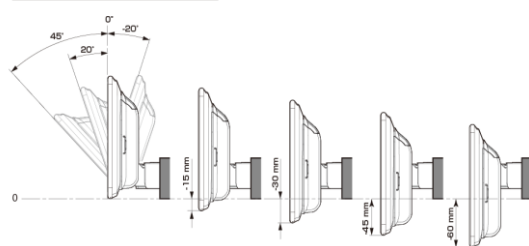

■ ディスプレイ取付け寸法と調整可能位置 (DAF11V)

ディスプレイユニット寸法

調整可能なディスプレイ角度および上下の位置

■ ディスプレイ取付け寸法と調整可能位置

ディスプレイユニット寸法

調整可能なディスプレイ角度および上下の位置

モデル名	画面サイズ	製品名		取付けに必要なキット				取付け推奨位置				オプション			備考	
		標準小売価格(税込)	取付け	電源ケーブル	パーキングリブース	パネル	ラジオアンテナ変換	装着位置	前後位置	ディスプレイ角度	ディスプレイ高さ	ステアリングリモコン対応 対応可否	取付けキット	純正リアカメラ変換		モニター接続用HDMI出力
フローティングBIG DA	11型	DAF11V ¥82,000	未検証													
	9型	DAF9V ¥72,000	未検証													
		DAF9 ¥62,000	未検証													
ディスプレイオーディオ	7型	DA7 ¥41,000	未検証													

※適合表中の灰色に塗りつぶされたモデルは取付けできません

■スピーカー(1/2)

X PREMIUM SOUNDスピーカー							
取付け位置		ドアミラー裏		フロントドア		リアドア	
純正スピーカーサイズ		2.5cm		16cm		16cm	
製品名 標準小売価格(税込)	スピーカータイプ	ツイーター取付けキット	取付け	バッフルなし	バッフルあり	バッフルなし	バッフルあり
X-711S ¥48,400	7x10inch セパレート		未検証				
X-181S ¥46,200	18cm セパレート		未検証				
X-171S ¥40,700	17cm セパレート		未検証				
X-171C ¥28,600	17cm コアキシャル		未検証				
X-710S ¥40,700	7x10inch セパレート 生産終了品		未検証				
X-180S ¥39,710	18cm セパレート 生産終了品		未検証				
X-170S ¥36,300	17cm セパレート 生産終了品		未検証				
X-170C ¥23,870	17cm コアキシャル 生産終了品		未検証				
X-160S ¥36,300	16cm セパレート 生産終了品		未検証				
X-160C ¥22,660	16cm コアキシャル 生産終了品		未検証				