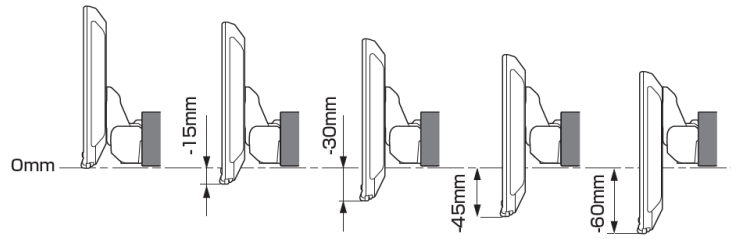

適合表中での「ENDY」様のキットについては、赤字にて表示いたします。

ディスプレイオーディオ取付けキットはコチラ
純正カメラ接続キットはコチラ

http://www.endy-toko.jp/download/pdf/car_compo_endy.pdf
<http://www.endy-toko.jp/download/pdf/backcamera.pdf>

【ディスプレイユニット前後位置】

【ディスプレイユニット上下位置】

モデル名	画面サイズ	製品名		取付けに必要なキット				取付け推奨位置			オプション			備考	
		アルパインストア 参考価格(税込)	取付け	電源ケーブル	車速パーキングリارس	パネル	ラジオアンテナ変換	装着位置	前後位置	ディスプレイ高さ	ステアリングリモコン対応 対応可否	取付けキット	純正リアカメラ変換		モニター接続用HDMI出力
フローティング BIG DA	11型	DAF11Z ¥113,080	未検証												
	9型	DAF9Z ¥101,750	未検証												
ディスプレイ オーディオ	7型	DA7Z ¥67,760	未検証												