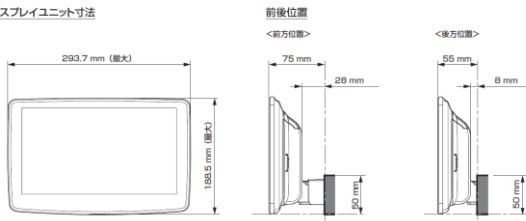

【ディスプレイユニット前後位置】

【ディスプレイユニット上下位置】

モデル名	画面サイズ	製品名	取付け	取付けに必要なキット					取付け推奨位置			オプション			備考	
				電源ケーブル	車速パーキングリバー	パネル	ラジオアンテナ変換	装着位置	前後位置	ディスプレイ高さ	ステアリングリモコン対応	純正リアカメラ変換	モニター接続用HDMI出力			
フローティングBIG DA	11型	DAF11Z ¥113,080	未検証													
	9型	DAF9Z ¥101,750	未検証													
ディスプレイオーディオ	7型	DA7Z ¥67,760	未検証													

#### ディスプレイユニット寸法