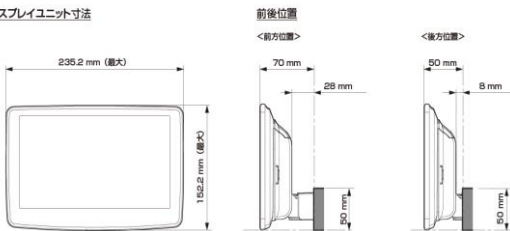

■ ディスプレイ取り付け寸法と調整可能位置

ディスプレイユニット寸法