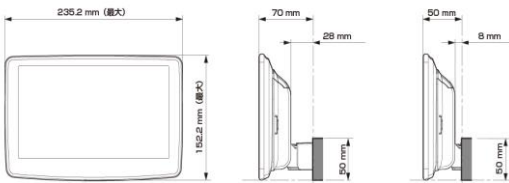

■ ディスプレイ取り付け寸法と調整可能位置

ディスプレイユニット寸法