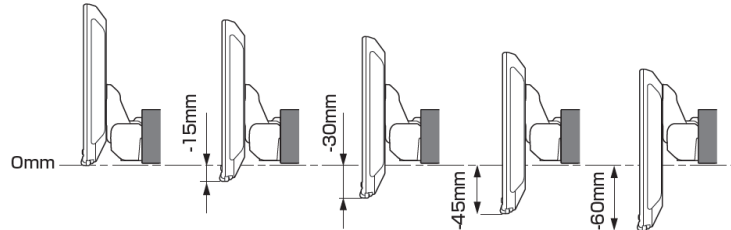

【ディスプレイユニット前後位置】

【ディスプレイユニット上下位置】

モデル名	画面サイズ	製品名	取付け	取付けに必要なキット					取付け推奨位置			オプション			備考	
				電源ケーブル	車速パーキングリバー	パネル	ラジオアンテナ変換	装着位置	前後位置	ディスプレイ高さ	ステアリングリモコン対応	純正リアカメラ変換	モニター接続用HDMI出力			
フローティングBIG DA	11型	DAF11Z ¥113,080	未検証													
	9型	DAF9Z ¥101,750	未検証													
ディスプレイオーディオ	7型	DA7Z ¥67,760	未検証													