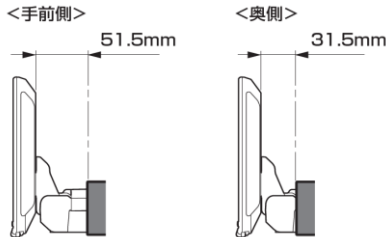

【ディスプレイユニット前後位置】

【ディスプレイユニット上下位置】

モデル名	画面サイズ	製品名	取付け	取付けに必要なキット					取付け推奨位置			オプション			備考	
				電源ケーブル	車速パーキングリバー	パネル	ラジオアンテナ変換	装着位置	前後位置	ディスプレイ高さ	ステアリングリモコン対応	純正リアカメラ変換	モニター接続用HDMI出力			
フローティングBIG DA	11型	DAF11Z ¥113,080	未検証													
	9型	DAF9Z ¥101,750	未検証													
ディスプレイオーディオ	7型	DA7Z ¥67,760	未検証													