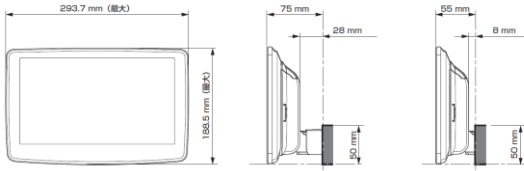

■ディスプレイオーディオ Vシリーズ ※アルパイン公式オンラインショップ限定品

<取付時の注意点>

- ・ディスプレイオーディオとETCユニット、ドライブレコーダーとの連携はできません。
- ・ディスプレイオーディオとのカメラ接続はRCA出力タイプのカメラのみとなります。
- ・ディスプレイオーディオとモニター接続はHDMI出力を持つ11型、9型のみとなります。HDMI接続対応のモニターをご使用下さい。
- ・車両のオーディオ開口部が7インチ(180mm幅)もしくは7インチワイド(200mm幅)の車両へ取り付ける場合の適合情報となります。メーカーオプション/ディーラーオプションや市販メーカー製のナビゲーションやオーディオで画面サイズが上記以外の製品が装着されている車両の場合は、別途純正部品が必要になる場合があります。
- ・取付推奨位置については、あくまでも一例となります。着座位置や体格に合わせて調整を行ってください。(前方視界や車両側のスイッチ・レバー類の操作を損なうことのないように取り付けてください)
- ・掲載している情報は、車両側の変更などで予告なく変更になる場合があります。
- ・ディスプレイオーディオの取付けキット、一部変換キットについては、「ENDY」様のキットを使用いたします。「ENDY」様のキットについての詳細は下記ホームページを参照お願い致します。
  ディスプレイオーディオ取付けキットはコチラ <http://www.endy-toko.jp/download/pdf/car_compo_endy.pdf>
  純正カメラ接続キットはコチラ <http://www.endy-toko.jp/download/pdf/backcamera.pdf>

■ ディスプレイ取り付け寸法と調整可能位置 (DAF11V)

ディスプレイユニット寸法