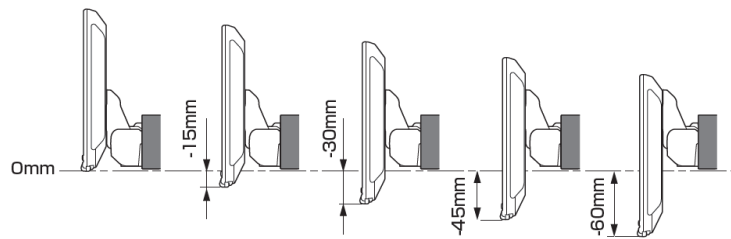

適合表中での「ENDY」様のキットについては、赤字にて表示いたします。

ディスプレイオーディオ取付けキットはコチラ
純正カメラ接続キットはコチラ

http://www.endy-toko.jp/download/pdf/car_compo_endy.pdf
<http://www.endy-toko.jp/download/pdf/backcamera.pdf>

【ディスプレイユニット前後位置】

【ディスプレイユニット上下位置】

モデル名	画面サイズ	製品名		取付けに必要なキット				取付け推奨位置			オプション			備考
		アルパインストア 参考価格(税込)	取付け	電源ケーブル	車速パーキングリارس	パネル	ラジオアンテナ変換	装着位置	前後位置	ディスプレイ高さ	ステアリングリモコン対応 対応可否	取付けキット	純正リアカメラ変換	
フローティング BIG DA	11型	DAF11Z ¥113,080	未検証											
	9型	DAF9Z ¥101,750	未検証											
ディスプレイオーディオ	7型	DA7Z ¥67,760	未検証											