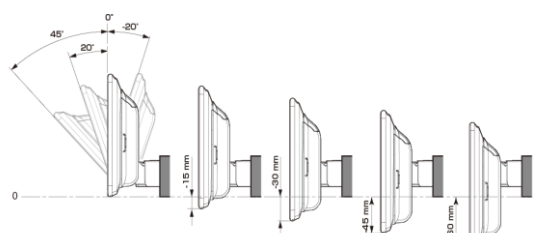

■ ディスプレイ取付け寸法と調整可能位置 (DAF11V)

調整可能なディスプレイ角度および上下の位置

■ ディスプレイ取付け寸法と調整可能位置

調整可能なディスプレイ角度および上下の位置

モデル名	画面サイズ	製品名		取付けに必要なキット				取付け推奨位置				オプション			備考	
		標準小売価格(税込)	取付け	電源ケーブル	パーキングリブース	パネル	ラジオアンテナ変換	装着位置	前後位置	ディスプレイ角度	ディスプレイ高さ	ステアリングリモコン対応 対応可否	取付けキット	純正リアカメラ変換		モニター接続用HDMI出力
フローティングBIG DA	11型	DAF11V ¥82,000	未検証													
	9型	DAF9V ¥72,000	未検証													
		DAF9 ¥62,000	未検証													
ディスプレイオーディオ	7型	DA7 ¥41,000	未検証													

※適合表中の灰色に塗りつぶされたモデルは取付けできません

■スピーカー(1/2)

X PREMIUM SOUNDスピーカー							
取付け位置		ドアミラー裏		フロントドア		リアドア	
純正スピーカーサイズ		2.5cm		16cm		16cm	
製品名 標準小売価格(税込)	スピーカータイプ	ツイーター取付けキット	取付け	バッフルなし	バッフルあり	バッフルなし	バッフルあり
X-711S ¥48,400	7x10inch セパレート		未検証				
X-181S ¥46,200	18cm セパレート		未検証				
X-171S ¥40,700	17cm セパレート		未検証				
X-171C ¥28,600	17cm コアキシャル		未検証				
X-710S ¥40,700	7x10inch セパレート 生産終了品		未検証				
X-180S ¥39,710	18cm セパレート 生産終了品		未検証				
X-170S ¥36,300	17cm セパレート 生産終了品		未検証				
X-170C ¥23,870	17cm コアキシャル 生産終了品		未検証				
X-160S ¥36,300	16cm セパレート 生産終了品		未検証				
X-160C ¥22,660	16cm コアキシャル 生産終了品		未検証				