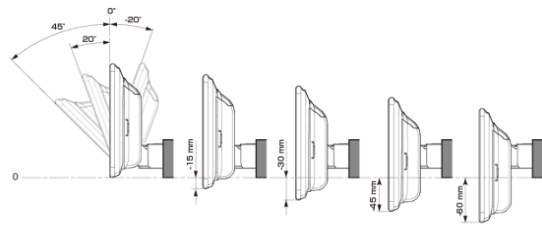

■ ディスプレイ取付け寸法と調整可能位置 (DAF11V)

調整可能なディスプレイ角度および上下の位置

■ ディスプレイ取付け寸法と調整可能位置

調整可能なディスプレイ角度および上下の位置

モデル名	画面サイズ	製品名		取付けに必要なキット				取付け推奨位置				オプション			備考	
		標準小売価格(税込)	取付け	電源ケーブル	パーキングリブース	パネル	ラジオアンテナ変換	装着位置	前後位置	ディスプレイ角度	ディスプレイ高さ	ステアリングリモコン対応 対応可否	取付けキット	純正リアカメラ変換		モニター接続用HDMI出力
フローティングBIG DA	11型	DAF11V ¥82,000	未検証													
	9型	DAF9V ¥72,000	未検証													
		DAF9 ¥62,000	未検証													
ディスプレイオーディオ	7型	DA7 ¥41,000	未検証													