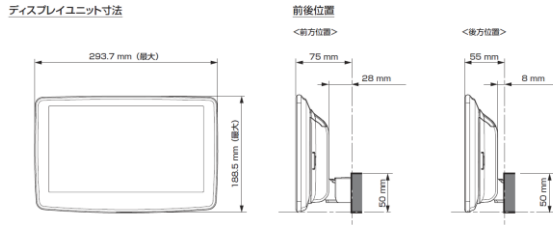

■ディスプレイオーディオ Vシリーズ ※アルパイン公式オンラインショップ限定品

<取付時の注意点>

- ・ディスプレイオーディオとETCユニット、ドライブレコーダーとの連携はできません。
- ・ディスプレイオーディオとのカメラ接続はRCA出力タイプのカメラのみとなります。
- ・ディスプレイオーディオとモニター接続はHDMI出力を持つ11型、9型のみとなります。HDMI接続対応のモニターをご使用下さい。
- ・車両のオーディオ開口部が7インチ(180mm幅)もしくは7インチワイド(200mm幅)の車両へ取り付ける場合の適合情報となります。メーカーオプション/ディーラーオプションや市販メーカー製のナビゲーションやオーディオで画面サイズが上記以外の製品が装着されている車両の場合は、別途純正部品が必要になる場合があります。
- ・取付推奨位置については、あくまでも一例となります。着座位置や体格に合わせて調整を行ってください。(前方視界や車両側のスイッチ・レバー類の操作を損なうことのないように取り付けてください)
- ・掲載している情報は、車両側の変更などで予告なく変更になる場合があります。
- ・ディスプレイオーディオの取付けキット、一部変換キットについては、「ENDY」様のキットを使用いたします。「ENDY」様のキットについての詳細は下記ホームページを参照お願い致します。
  ディスプレイオーディオ取付けキットはコチラ <http://www.endy-toko.jp/download/pdf/car_compo_endy.pdf>
  純正カメラ接続キットはコチラ <http://www.endy-toko.jp/download/pdf/backcamera.pdf>

■ ディスプレイ取付け寸法と調整可能位置 (DAF11V)