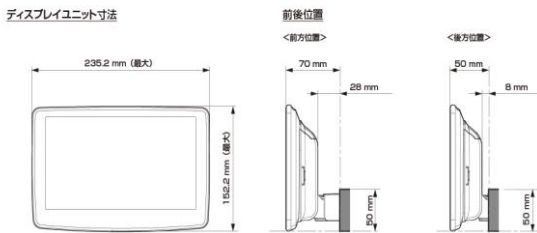

モデル名	画面サイズ	製品名		取付けに必要なキット				取付け推奨位置			オプション			備考
		アルパインストア 参考価格(税込)	取付け	電源ケーブル	車速パーキングリارس	パネル	ラジオアンテナ変換	装着位置	前後位置	ディスプレイ高さ	ステアリングリモコン対応 対応可否	取付けキット	純正リアカメラ変換	
フローティング BIG DA	11型	DAF11Z ¥113,080	未検証											
	9型	DAF9Z ¥101,750	未検証											
ディスプレイオーディオ	7型	DA7Z ¥67,760	未検証											

■ ディスプレイ取付け寸法と調整可能位置 (DAF11V)

調整可能なディスプレイ角度および上下の位置

■ ディスプレイ取付け寸法と調整可能位置

調整可能なディスプレイ角度および上下の位置

モデル名	画面サイズ	製品名		取付けに必要なキット				取付け推奨位置				オプション			備考	
		標準小売価格(税込)	取付け	電源ケーブル	パーキングリブース	パネル	ラジオアンテナ変換	装着位置	前後位置	ディスプレイ角度	ディスプレイ高さ	ステアリングリモコン対応 対応可否	取付けキット	純正リアカメラ変換		モニター接続用HDMI出力
フローティングBIG DA	11型	DAF11V ¥82,000	未検証													
	9型	DAF9V ¥72,000	未検証													
		DAF9 ¥62,000	未検証													
ディスプレイオーディオ	7型	DA7 ¥41,000	未検証													