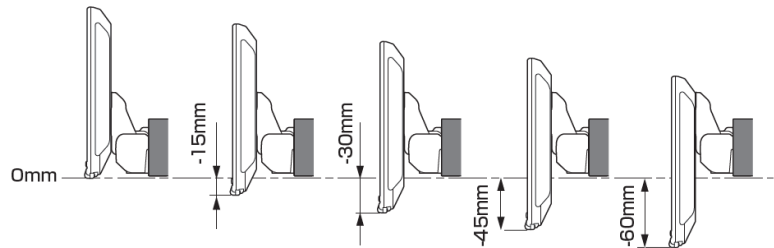

適合表中での「ENDY」様のキットについては、赤字にて表示いたします。

ディスプレイオーディオ取付けキットはコチラ
純正カメラ接続キットはコチラ

http://www.endy-toko.jp/download/pdf/car_compo_endy.pdf
<http://www.endy-toko.jp/download/pdf/backcamera.pdf>

【ディスプレイユニット前後位置】

【ディスプレイユニット上下位置】

モデル名	画面サイズ	製品名		取付けに必要なキット	取付け推奨位置			オプション			備考
		アルパインストア 参考価格(税込)	取付け		装着位置	前後位置	ディスプレイ高さ	ステアリングリモコン対応 対応可否	取付けキット	純正リアカメラ変換	
フローティング BIG DA	11型	DAF11Z ¥113,080	未検証								
	9型	DAF9Z ¥101,750	未検証								
ディスプレイ オーディオ	7型	DA7Z ¥67,760	未検証								