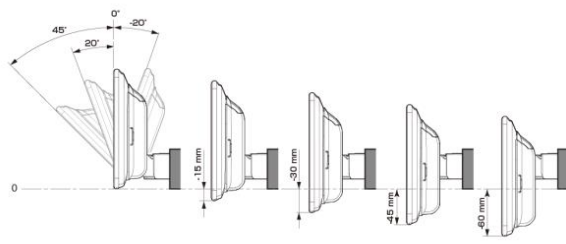

■ ディスプレイ取付け寸法と調整可能位置 (DAF11V)

ディスプレイユニット寸法

調整可能なディスプレイ角度および上下の位置

■ ディスプレイ取付け寸法と調整可能位置

ディスプレイユニット寸法

調整可能なディスプレイ角度および上下の位置

モデル名	画面サイズ	製品名		取付けに必要なキット	取付け推奨位置				オプション			備考
		標準小売価格(税込)	取付け		装着位置	前後位置	ディスプレイ角度	ディスプレイ高さ	ステアリングリモコン対応 対応可否	取付けキット	純正リアカメラ変換	
フローティングBIG DA	11型	DAF11V ¥82,000	未検証									
	9型	DAF9V ¥72,000	未検証									
		DAF9 ¥62,000	未検証									
ディスプレイオーディオ	7型	DA7 ¥41,000	未検証									