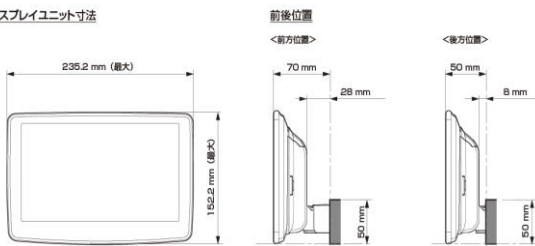

■ ディスプレイ取付け寸法と調整可能位置 (DAF11V)

ディスプレイユニット寸法

調整可能なディスプレイ角度および上下の位置

■ ディスプレイ取付け寸法と調整可能位置

ディスプレイユニット寸法

調整可能なディスプレイ角度および上下の位置

モデル名	画面サイズ	製品名		取付けに必要なキット	取付け推奨位置				オプション			備考
		標準小売価格(税込)	取付け		装着位置	前後位置	ディスプレイ角度	ディスプレイ高さ	ステアリングリモコン対応 対応可否	取付けキット	純正リアカメラ変換	
フローティングBIG DA	11型	DAF11V ¥82,000	未検証									
	9型	DAF9V ¥72,000	未検証									
		DAF9 ¥62,000	未検証									
ディスプレイオーディオ	7型	DA7 ¥41,000	未検証									

※適合表中の灰色に塗りつぶされたモデルは取付けできません

■スピーカー(1/2)

X PREMIUM SOUNDスピーカー							
取付け位置		ドアミラー裏		フロントドア		リアドア	
純正スピーカーサイズ		2.5cm		16cm		16cm	
製品名 標準小売価格(税込)	スピーカータイプ	ツイーター取付けキット	取付け	バッフルなし	バッフルあり	バッフルなし	バッフルあり
X-711S ¥48,400	7x10inch セパレート		未検証				
X-181S ¥46,200	18cm セパレート		未検証				
X-171S ¥40,700	17cm セパレート		未検証				
X-171C ¥28,600	17cm コアキシャル		未検証				
X-710S ¥40,700	7x10inch セパレート 生産終了品		未検証				
X-180S ¥39,710	18cm セパレート 生産終了品		未検証				
X-170S ¥36,300	17cm セパレート 生産終了品		未検証				
X-170C ¥23,870	17cm コアキシャル 生産終了品		未検証				
X-160S ¥36,300	16cm セパレート 生産終了品		未検証				
X-160C ¥22,660	16cm コアキシャル 生産終了品		未検証				