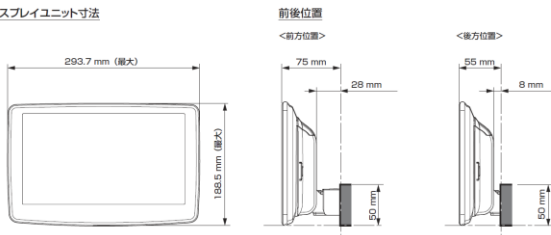

モデル名	画面サイズ	製品名		取付けに必要なキット	取付け推奨位置			オプション			備考
		アルパインストア 参考価格(税込)	取付け		装着位置	前後位置	ディスプレイ高さ	ステアリングリモコン対応 対応可否	取付けキット	純正リアカメラ変換	
フローティング BIG DA	11型	DAF11Z ¥113,080	未検証								
	9型	DAF9Z ¥101,750	未検証								
ディスプレイ オーディオ	7型	DA7Z ¥67,760	未検証								

■ ディスプレイ取付け寸法と調整可能位置 (DAF11V)

ディスプレイユニット寸法

調整可能なディスプレイ角度および上下の位置

■ ディスプレイ取付け寸法と調整可能位置

ディスプレイユニット寸法

調整可能なディスプレイ角度および上下の位置

モデル名	画面サイズ	製品名		取付けに必要なキット	取付け推奨位置				オプション			備考
		標準小売価格(税込)	取付け		装着位置	前後位置	ディスプレイ角度	ディスプレイ高さ	ステアリングリモコン対応 対応可否	取付けキット	純正リアカメラ変換	
フローティングBIG DA	11型	DAF11V ¥82,000	未検証									
	9型	DAF9V ¥72,000	未検証									
		DAF9 ¥62,000	未検証									
ディスプレイオーディオ	7型	DA7 ¥41,000	未検証									