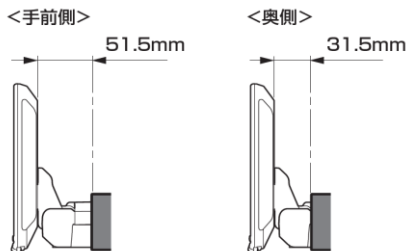

適合表中での「ENDY」様のキットについては、赤字にて表示いたします。

ディスプレイオーディオ取付けキットはコチラ
純正カメラ接続キットはコチラ

http://www.endy-toko.jp/download/pdf/car_compo_endy.pdf
<http://www.endy-toko.jp/download/pdf/backcamera.pdf>

【ディスプレイユニット前後位置】

【ディスプレイユニット上下位置】