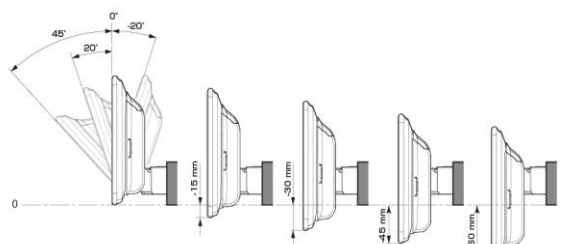

■ ディスプレイ取付け寸法と調整可能位置 (DAF11V)

ディスプレイユニット寸法

調整可能なディスプレイ角度および上下の位置

■ ディスプレイ取付け寸法と調整可能位置

ディスプレイユニット寸法

調整可能なディスプレイ角度および上下の位置

モデル名	画面サイズ	製品名		取付けに必要なキット	取付け推奨位置				オプション			備考
		標準小売価格(税込)	取付け		装着位置	前後位置	ディスプレイ角度	ディスプレイ高さ	ステアリングリモコン対応 対応可否	取付けキット	純正リアカメラ変換	
フローティングBIG DA	11型	DAF11V ¥82,000	未検証									
	9型	DAF9V ¥72,000	未検証									
		DAF9 ¥62,000	未検証									
ディスプレイオーディオ	7型	DA7 ¥41,000	未検証									

※適合表中の灰色に塗りつぶされたモデルは取付けできません

■スピーカー(1/2)

X PREMIUM SOUNDスピーカー							
取付け位置		ドアミラー裏		フロントドア		リアドア	
純正スピーカーサイズ		2.5cm		16cm		16cm	
製品名 標準小売価格(税込)	スピーカータイプ	ツイーター取付けキット	取付け	バッフルなし	バッフルあり	バッフルなし	バッフルあり
X-711S ¥48,400	7x10inch セパレート		未検証				
X-181S ¥46,200	18cm セパレート		未検証				
X-171S ¥40,700	17cm セパレート		未検証				
X-171C ¥28,600	17cm コアキシャル		未検証				
X-710S ¥40,700	7x10inch セパレート 生産終了品		未検証				
X-180S ¥39,710	18cm セパレート 生産終了品		未検証				
X-170S ¥36,300	17cm セパレート 生産終了品		未検証				
X-170C ¥23,870	17cm コアキシャル 生産終了品		未検証				
X-160S ¥36,300	16cm セパレート 生産終了品		未検証				
X-160C ¥22,660	16cm コアキシャル 生産終了品		未検証				