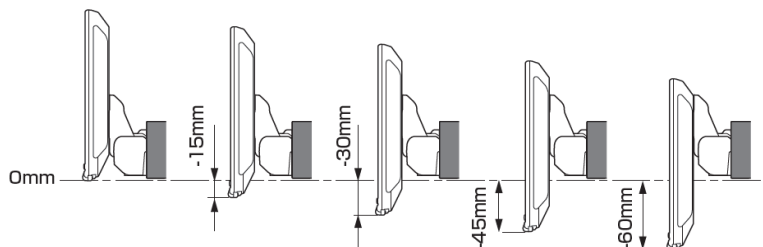

適合表中での「ENDY」様のキットについては、赤字にて表示いたします。

ディスプレイオーディオ取付けキットはコチラ
純正カメラ接続キットはコチラ

http://www.endy-toko.jp/download/pdf/car_compo_endy.pdf
<http://www.endy-toko.jp/download/pdf/backcamera.pdf>

【ディスプレイユニット前後位置】

【ディスプレイユニット上下位置】

モデル名	画面サイズ	製品名		取付けに必要なキット	取付け推奨位置			オプション			備考
		アルパインストア 参考価格(税込)	取付け		装着位置	前後位置	ディスプレイ高さ	ステアリングリモコン対応 対応可否	取付けキット	純正リアカメラ変換	
フローティング BIG DA	11型	DAF11Z ¥113,080	未検証								
	9型	DAF9Z ¥101,750	未検証								
ディスプレイ オーディオ	7型	DA7Z ¥67,760	未検証								