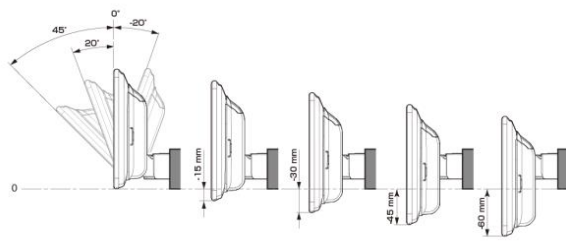

■ ディスプレイ取付け寸法と調整可能位置 (DAF11V)

ディスプレイユニット寸法

調整可能なディスプレイ角度および上下の位置

■ ディスプレイ取付け寸法と調整可能位置

ディスプレイユニット寸法

調整可能なディスプレイ角度および上下の位置

モデル名	画面サイズ	製品名		取付けに必要なキット	取付け推奨位置				オプション			備考	
		標準小売価格(税込)	取付け		装着位置	前後位置	ディスプレイ角度	ディスプレイ高さ	ステアリングリモコン対応 対応可否	取付けキット	純正リアカメラ変換		モニター接続用HDMI出力
フローティングBIG DA	11型	DAF11V ¥82,000	未検証										
	9型	DAF9V ¥72,000	未検証										
		DAF9 ¥62,000	未検証										
ディスプレイオーディオ	7型	DA7 ¥41,000	未検証										