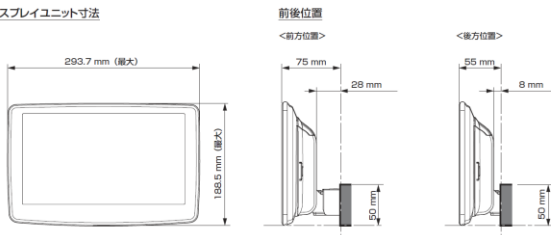

モデル名	画面サイズ	製品名		取付けに必要なキット	取付け推奨位置			オプション			備考
		アルパインストア 参考価格(税込)	取付け		装着位置	前後位置	ディスプレイ高さ	ステアリングリモコン対応 対応可否	取付けキット	純正リアカメラ変換	
フローティング BIG DA	11型	DAF11Z ¥113,080	未検証								
	9型	DAF9Z ¥101,750	未検証								
ディスプレイ オーディオ	7型	DA7Z ¥67,760	未検証								

■ ディスプレイ取付け寸法と調整可能位置 (DAF11V)

ディスプレイユニット寸法

調整可能なディスプレイ角度および上下の位置

■ ディスプレイ取付け寸法と調整可能位置

ディスプレイユニット寸法

調整可能なディスプレイ角度および上下の位置

モデル名	画面サイズ	製品名		取付けに必要なキット	取付け推奨位置				オプション			備考	
		標準小売価格(税込)	取付け		装着位置	前後位置	ディスプレイ角度	ディスプレイ高さ	ステアリングリモコン対応 対応可否	取付けキット	純正リアカメラ変換		モニター接続用HDMI出力
フローティングBIG DA	11型	DAF11V ¥82,000	未検証										
	9型	DAF9V ¥72,000	未検証										
		DAF9 ¥62,000	未検証										
ディスプレイオーディオ	7型	DA7 ¥41,000	未検証										