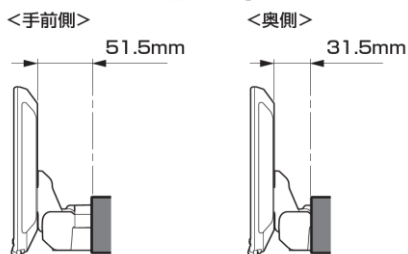

適合表中での「ENDY」様のキットについては、赤字にて表示いたします。

ディスプレイオーディオ取付けキットはコチラ
純正カメラ接続キットはコチラ

http://www.endy-toko.jp/download/pdf/car_compo_endy.pdf
<http://www.endy-toko.jp/download/pdf/backcamera.pdf>

【ディスプレイユニット前後位置】

【ディスプレイユニット上下位置】