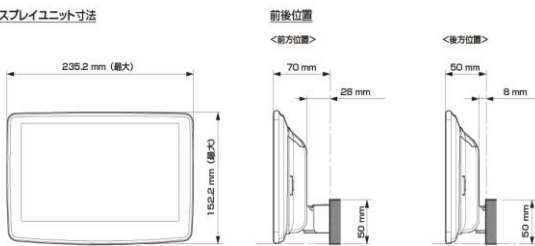

■ ディスプレイ取付け寸法と調整可能位置 (DAF11V)

ディスプレイユニット寸法

調整可能なディスプレイ角度および上下の位置

■ ディスプレイ取付け寸法と調整可能位置

ディスプレイユニット寸法

調整可能なディスプレイ角度および上下の位置

モデル名	画面サイズ	製品名		取付けに必要なキット	取付け推奨位置				オプション			備考	
		標準小売価格(税込)	取付け		装着位置	前後位置	ディスプレイ角度	ディスプレイ高さ	ステアリングリモコン対応 対応可否	取付けキット	純正リアカメラ変換		モニター接続用HDMI出力
フローティングBIG DA	11型	DAF11V ¥82,000	未検証										
	9型	DAF9V ¥72,000	未検証										
		DAF9 ¥62,000	未検証										
ディスプレイオーディオ	7型	DA7 ¥41,000	未検証										

※適合表中の灰色に塗りつぶされたモデルは取付けできません

■スピーカー(1/2)

X PREMIUM SOUNDスピーカー							
取付け位置		ドアミラー裏		フロントドア		リアドア	
純正スピーカーサイズ		2.5cm		16cm		16cm	
製品名 標準小売価格(税込)	スピーカータイプ	ツイーター取付けキット	取付け	バッフルなし	バッフルあり	バッフルなし	バッフルあり
X-711S ¥48,400	7x10inch セパレート		未検証				
X-181S ¥46,200	18cm セパレート		未検証				
X-171S ¥40,700	17cm セパレート		未検証				
X-171C ¥28,600	17cm コアキシャル		未検証				
X-710S ¥40,700	7x10inch セパレート 生産終了品		未検証				
X-180S ¥39,710	18cm セパレート 生産終了品		未検証				
X-170S ¥36,300	17cm セパレート 生産終了品		未検証				
X-170C ¥23,870	17cm コアキシャル 生産終了品		未検証				
X-160S ¥36,300	16cm セパレート 生産終了品		未検証				
X-160C ¥22,660	16cm コアキシャル 生産終了品		未検証				