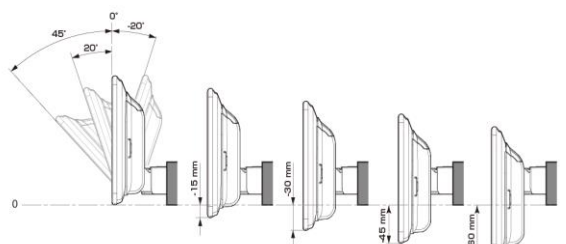

■ ディスプレイ取付け寸法と調整可能位置 (DAF11V)

ディスプレイユニット寸法

調整可能なディスプレイ角度および上下の位置

■ ディスプレイ取付け寸法と調整可能位置

ディスプレイユニット寸法

調整可能なディスプレイ角度および上下の位置

モデル名	画面サイズ	製品名		取付けに必要なキット	取付け推奨位置				オプション			備考	
		標準小売価格(税込)	取付け		装着位置	前後位置	ディスプレイ角度	ディスプレイ高さ	ステアリングリモコン対応 対応可否	取付けキット	純正リアカメラ変換		モニター接続用HDMI出力
フローティングBIG DA	11型	DAF11V ¥82,000	未検証										
	9型	DAF9V ¥72,000	未検証										
		DAF9 ¥62,000	未検証										
ディスプレイオーディオ	7型	DA7 ¥41,000	未検証										

※適合表中の灰色に塗りつぶされたモデルは取付けできません

■スピーカー(1/2)

X PREMIUM SOUNDスピーカー							
取付け位置		ドアミラー裏		フロントドア		リアドア	
純正スピーカーサイズ		2.5cm		16cm		16cm	
製品名 標準小売価格(税込)	スピーカータイプ	ツイーター取付けキット	取付け	バッフルなし	バッフルあり	バッフルなし	バッフルあり
X-711S ¥48,400	7x10inch セパレート		未検証				
X-181S ¥46,200	18cm セパレート		未検証				
X-171S ¥40,700	17cm セパレート		未検証				
X-171C ¥28,600	17cm コアキシャル		未検証				
X-710S ¥40,700	7x10inch セパレート 生産終了品		未検証				
X-180S ¥39,710	18cm セパレート 生産終了品		未検証				
X-170S ¥36,300	17cm セパレート 生産終了品		未検証				
X-170C ¥23,870	17cm コアキシャル 生産終了品		未検証				
X-160S ¥36,300	16cm セパレート 生産終了品		未検証				
X-160C ¥22,660	16cm コアキシャル 生産終了品		未検証				