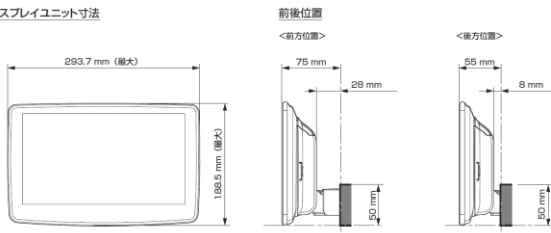

■ ディスプレイ取付け寸法と調整可能位置 (DAF11V)

ディスプレイユニット寸法

調整可能なディスプレイ角度および上下の位置

■ ディスプレイ取付け寸法と調整可能位置

ディスプレイユニット寸法

調整可能なディスプレイ角度および上下の位置

モデル名	画面サイズ	製品名		取付けに必要なキット	取付け推奨位置				オプション			備考	
		標準小売価格(税込)	取付け		装着位置	前後位置	ディスプレイ角度	ディスプレイ高さ	ステアリングリモコン対応 対応可否	取付けキット	純正リアカメラ変換		モニター接続用HDMI出力
フローティング BIG DA	11型	DAF11V ¥82,000	×										
	9型	DAF9V ¥72,000	×										
		DAF9 ¥62,000	×										
ディスプレイ オーディオ	7型	DA7 ¥41,000	×										