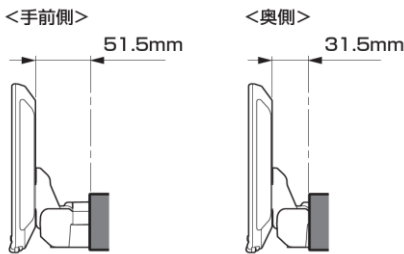

■ディスプレイオーディオ Zシリーズ

<取付時の注意点>

- ・DAF11Z/DAF9Zは、電源ケーブルが同梱されておりません。アルパイン製取付けキット、配線キットには電源ケーブルが同梱されています。本適合案内で紹介している「ENDY」様のキットや、市販の取付けキットを用いて取付ける場合は、別売の電源ケーブル(KCE-GPH16)が必要となります。
  ※DA7Zには電源ケーブルが同梱されています。
- ・DAF11Z、DAF9Zは本体部分が1 DINサイズの為、市販の1 DINポケット (ENDY様 EGB-100) を取付けし開口部を塞ぐことをお勧めいたします。
- ・車両のオーディオ開口部が7インチ (180mm幅) もしくは7インチワイド (200mm幅) の車両へ取り付ける場合の適合情報となります。
  メーカーオプション/ディーラーオプションや市販メーカー製のナビゲーションやオーディオで画面サイズが上記以外の製品が装着されている場合、別途純正品等が必要になる場合があります。
- ・取付推奨位置については、あくまでも一例となります。着座位置や体格に合わせて調整を行って下さい。

<下記の場合は取付できません>

- ハンドル操作や各種レバー (シフトレバーやワイパーレバー、ウインカーレバーなど) 操作の妨げになる場合
- エアバッグ動作の妨げになる場合
- ハザードスイッチの操作の著しい妨げになる場合
- その他各種操作スイッチ類の識別や操作の妨げになる場合
- 各種メータ類や警告灯などの確認の妨げになる場合
- 車両装備 (スイッチやパネルなど) に干渉する場合
- ディスプレイオーディオの取付けキット、一部変換キットについては、「ENDY」様のキットを使用いたします。「ENDY」様のキットについての詳細は下記ホームページを参照お願い致します。

適合表中での「ENDY」様のキットについては、赤字にて表示いたします。

ディスプレイオーディオ取付けキットはコチラ
純正カメラ接続キットはコチラ

<http://www.endy-toko.jp/download/pdf/car_compo_endy.pdf>
<http://www.endy-toko.jp/download/pdf/backcamera.pdf>

【ディスプレイユニット前後位置】