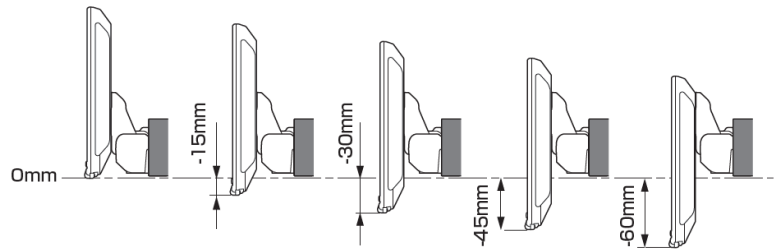

適合表中での「ENDY」様のキットについては、赤字にて表示いたします。

ディスプレイオーディオ取付けキットはコチラ
純正カメラ接続キットはコチラ

http://www.endy-toko.jp/download/pdf/car_compo_endy.pdf
<http://www.endy-toko.jp/download/pdf/backcamera.pdf>

【ディスプレイユニット前後位置】

【ディスプレイユニット上下位置】

モデル名	画面サイズ	製品名		取付けに必要なキット	取付け推奨位置			オプション			備考	
		アルパインストア 参考価格(税込)	取付け		装着位置	前後位置	ディスプレイ高さ	ステアリングリモコン対応 対応可否	取付けキット	純正リアカメラ変換		モニター接続用HDMI出力
フローティング BIG DA	11型	DAF11Z ¥113,080	×									
	9型	DAF9Z ¥101,750	×									
ディスプレイ オーディオ	7型	DA7Z ¥67,760	×									