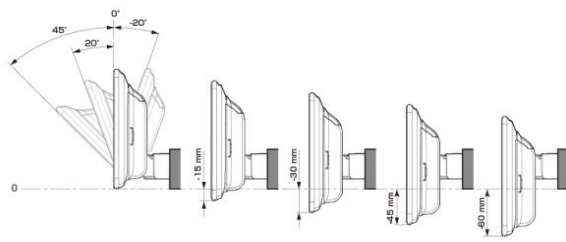

■ ディスプレイ取付け寸法と調整可能位置 (DAF11V)

ディスプレイユニット寸法

調整可能なディスプレイ角度および上下の位置

■ ディスプレイ取付け寸法と調整可能位置

ディスプレイユニット寸法

調整可能なディスプレイ角度および上下の位置

モデル名	画面サイズ	製品名		取付けに必要なキット	取付け推奨位置				オプション			備考	
		標準小売価格(税込)	取付け		装着位置	前後位置	ディスプレイ角度	ディスプレイ高さ	ステアリングリモコン対応 対応可否	取付けキット	純正リアカメラ変換		モニター接続用HDMI出力
フローティング BIG DA	11型	DAF11V ¥82,000	×										
	9型	DAF9V ¥72,000	×										
		DAF9 ¥62,000	×										
ディスプレイ オーディオ	7型	DA7 ¥41,000	×										