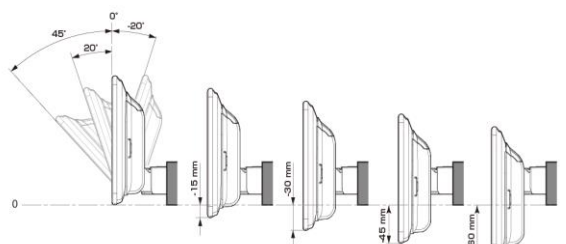

■ ディスプレイ取付け寸法と調整可能位置 (DAF11V)

ディスプレイユニット寸法

調整可能なディスプレイ角度および上下の位置

■ ディスプレイ取付け寸法と調整可能位置

ディスプレイユニット寸法

調整可能なディスプレイ角度および上下の位置

モデル名	画面サイズ	製品名		取付けに必要なキット	取付け推奨位置				オプション			備考	
		標準小売価格(税込)	取付け		装着位置	前後位置	ディスプレイ角度	ディスプレイ高さ	ステアリングリモコン対応 対応可否	取付けキット	純正リアカメラ変換		モニター接続用HDMI出力
フローティング BIG DA	11型	DAF11V ¥82,000	×										
	9型	DAF9V ¥72,000	×										
		DAF9 ¥62,000	×										
ディスプレイ オーディオ	7型	DA7 ¥41,000	×										