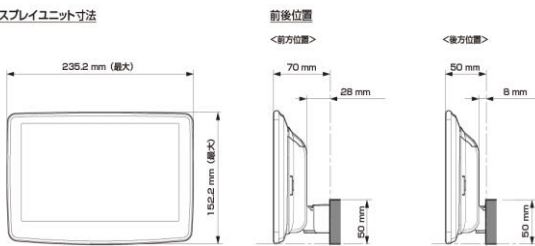

■ ディスプレイ取付け寸法と調整可能位置 (DAF11V)

ディスプレイユニット寸法

調整可能なディスプレイ角度および上下の位置

■ ディスプレイ取付け寸法と調整可能位置

ディスプレイユニット寸法

調整可能なディスプレイ角度および上下の位置

モデル名	画面サイズ	製品名		取付けに必要なキット	取付け推奨位置				オプション			備考	
		標準小売価格(税込)	取付け		装着位置	前後位置	ディスプレイ角度	ディスプレイ高さ	ステアリングリモコン対応 対応可否	取付けキット	純正リアカメラ変換		モニター接続用HDMI出力
フローティング BIG DA	11型	DAF11V ¥82,000	×										
	9型	DAF9V ¥72,000	×										
		DAF9 ¥62,000	×										
ディスプレイ オーディオ	7型	DA7 ¥41,000	×										