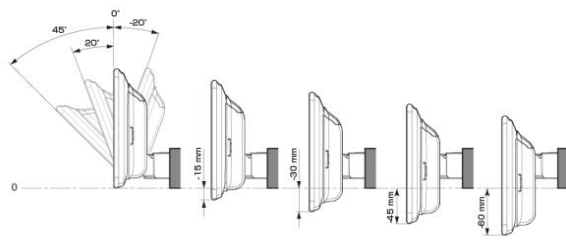

■ ディスプレイ取り付け寸法と調整可能位置 (DAF11V)

ディスプレイユニット寸法

調整可能なディスプレイ角度および上下の位置

■ ディスプレイ取り付け寸法と調整可能位置

ディスプレイユニット寸法

調整可能なディスプレイ角度および上下の位置

モデル名	画面サイズ	製品名		取付けに必要なキット	取付け推奨位置			オプション			備考
		標準小売価格(税込)	取付け		装着位置	ディスプレイ角度	ディスプレイ高さ	ステアリングリモコン対応 対応可否	取付けキット	純正リアカメラ変換	
フローティングBIG DA	11型	DAF11V ¥82,000	未検証								
	9型	DAF9V ¥72,000	未検証								
		DAF9 ¥62,000	未検証								
ディスプレイオーディオ	7型	DA7 ¥41,000	未検証								