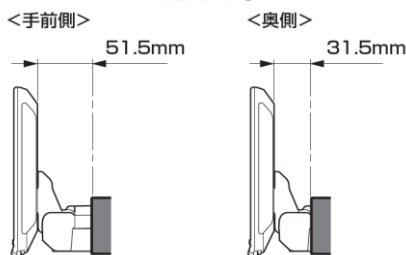

■ディスプレイオーディオ Zシリーズ

<取付時の注意点>

- DAF11Z/DAF9Zは、電源ケーブルが同梱されておりません。アルパイン製取付けキット、配線キットには電源ケーブルが同梱されています。本適合案内で紹介している「ENDY」様のキットや、市販の取付けキットを用いて取付ける場合は、別売の電源ケーブル(KCE-GPH16)が必要となります。※DA7Zには電源ケーブルが同梱されています。
- DAF11Z、DAF9Zは本体部分が1 DINサイズの為、市販の1 DINポケット (ENDY様 EGB-100) を取付けし開口部を塞ぐことをお勧めいたします。
- 車両のオーディオ開口部が7インチ (180mm幅) もしくは7インチワイド (200mm幅) の車両へ取り付ける場合の適合情報となります。メーカーオプション/ディーラーオプションや市販メーカー製のナビゲーションやオーディオで画面サイズが上記以外の製品が装着されている場合、別途純正品等が必要になる場合があります。
- 取付推奨位置については、あくまでも一例となります。着座位置や体格に合わせて調整を行って下さい。

<下記の場合は取付できません>

1. ハンドル操作や各種レバー (シフトレバーやワイパーレバー、ウインカーレバーなど) 操作の妨げになる場合
   - エアバッグ動作の妨げになる場合
   - ハザードスイッチの操作の著しい妨げになる場合
   - その他各種操作スイッチ類の識別や操作の妨げになる場合
   - 各種メータ類や警告灯などの確認の妨げになる場合
   - 車両装備 (スイッチやパネルなど) に干渉する場合
2. ディスプレイオーディオの取付けキット、一部交換キットについては、「ENDY」様のキットを使用いたします。「ENDY」様のキットについての詳細は下記ホームページを参照お願い致します。

適合表中での「ENDY」様のキットについては、赤字にて表示いたします。

ディスプレイオーディオ取付けキットはコチラ
純正カメラ接続キットはコチラ

<http://www.endy-toko.jp/download/pdf/car_compo_endy.pdf>
<http://www.endy-toko.jp/download/pdf/backcamera.pdf>

【ディスプレイユニット前後位置】