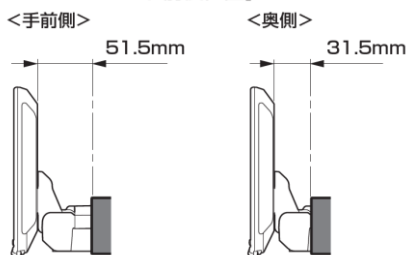

■ディスプレイオーディオ Zシリーズ

<取付時の注意点>

- ・DAF11Z/DAF9Zは、電源ケーブルが同梱されておりません。アルパイン製取付けキット、配線キットには電源ケーブルが同梱されています。本適合案内で紹介している「ENDY」様のキットや、市販の取付けキットを用いて取付ける場合は、別売の電源ケーブル(KCE-GPH16)が必要となります。
  ※DA7Zには電源ケーブルが同梱されています。
- ・DAF11Z、DAF9Zは本体部分が1 DINサイズの為、市販の1 DINポケット (ENDY様 EGB-100) を取付けし開口部を塞ぐことをお勧めいたします。
- ・車両のオーディオ開口部が7インチ (180mm幅) もしくは7インチワイド (200mm幅) の車両へ取り付ける場合の適合情報となります。
  メーカーオプション/ディーラーオプションや市販メーカー製のナビゲーションやオーディオで画面サイズが上記以外の製品が装着されている場合、別途純正品等が必要になる場合があります。
- ・取付推奨位置については、あくまでも一例となります。着座位置や体格に合わせて調整を行って下さい。

<下記の場合は取付できません>

1. ハンドル操作や各種レバー (シフトレバーやワイパーレバー、ウインカーレバーなど) 操作の妨げになる場合
   - エアバッグ動作の妨げになる場合
   - ハザードスイッチの操作の著しい妨げになる場合
   - その他各種操作スイッチ類の識別や操作の妨げになる場合
   - 各種メータ類や警告灯などの確認の妨げになる場合
   - 車両装備 (スイッチやパネルなど) に干渉する場合
2. ディスプレイオーディオの取付けキット、一部変換キットについては、「ENDY」様のキットを使用いたします。「ENDY」様のキットについての詳細は下記ホームページを参照お願い致します。

適合表中での「ENDY」様のキットについては、赤字にて表示いたします。

ディスプレイオーディオ取付けキットはコチラ
純正カメラ接続キットはコチラ

<http://www.endy-toko.jp/download/pdf/car_compo_endy.pdf>
<http://www.endy-toko.jp/download/pdf/backcamera.pdf>

【ディスプレイユニット前後位置】