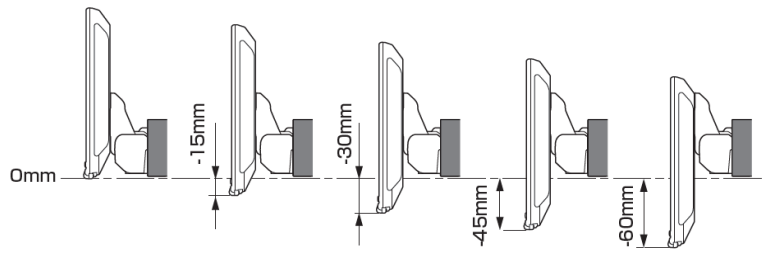

適合表中での「ENDY」様のキットについては、赤字にて表示いたします。

ディスプレイオーディオ取付けキットはコチラ
純正カメラ接続キットはコチラ

http://www.endy-toko.jp/download/pdf/car_compo_endy.pdf
<http://www.endy-toko.jp/download/pdf/backcamera.pdf>

【ディスプレイユニット前後位置】

【ディスプレイユニット上下位置】

モデル名	画面サイズ	製品名		取付けに必要なキット	取付け推奨位置			オプション			備考
		アルパインストア 参考価格(税込)	取付け		装着位置	前後位置	ディスプレイ高さ	ステアリングリモコン対応 対応可否	取付けキット	純正リアカメラ変換	
フローティング BIG DA	11型	DAF11Z ¥113,080	未検証								
	9型	DAF9Z ¥101,750	未検証								
ディスプレイ オーディオ	7型	DA7Z ¥67,760	未検証								