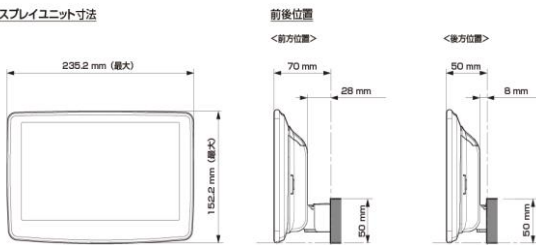

■ ディスプレイ取り付け寸法と調整可能位置 (DAF11V)

ディスプレイユニット寸法

調整可能なディスプレイ角度および上下の位置

■ ディスプレイ取り付け寸法と調整可能位置

ディスプレイユニット寸法

調整可能なディスプレイ角度および上下の位置

モデル名	画面サイズ	製品名		取付けに必要なキット	取付け推奨位置			オプション			備考
		標準小売価格(税込)	取付け		装着位置	ディスプレイ角度	ディスプレイ高さ	ステアリングリモコン対応 対応可否	取付けキット	純正リアカメラ変換	
フローティングBIG DA	11型	DAF11V ¥82,000	未検証								
	9型	DAF9V ¥72,000	未検証								
		DAF9 ¥62,000	未検証								
ディスプレイオーディオ	7型	DA7 ¥41,000	未検証								