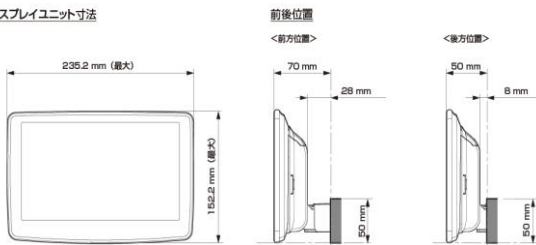

■ ディスプレイ取付け寸法と調整可能位置 (DAF11V)

ディスプレイユニット寸法

調整可能なディスプレイ角度および上下の位置

■ ディスプレイ取付け寸法と調整可能位置

ディスプレイユニット寸法

調整可能なディスプレイ角度および上下の位置

モデル名	画面サイズ	製品名		取付けに必要なキット	取付け推奨位置			オプション			備考
		標準小売価格(税込)	取付け		装着位置	ディスプレイ角度	ディスプレイ高さ	ステアリングリモコン対応 対応可否	取付けキット	純正リアカメラ変換	
フローティングBIG DA	11型	DAF11V ¥82,000	未検証								
	9型	DAF9V ¥72,000	未検証								
		DAF9 ¥62,000	未検証								
ディスプレイオーディオ	7型	DA7 ¥41,000	未検証								