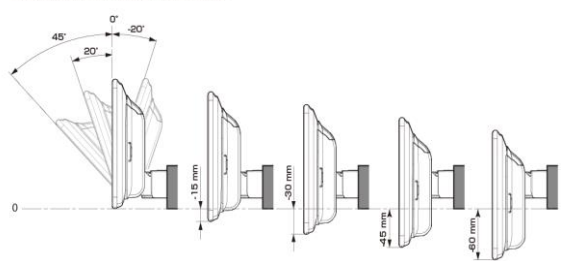

■ ディスプレイ取付け寸法と調整可能位置 (DAF11V)

ディスプレイユニット寸法

調整可能なディスプレイ角度および上下の位置

■ ディスプレイ取付け寸法と調整可能位置

ディスプレイユニット寸法

調整可能なディスプレイ角度および上下の位置

モデル名	画面サイズ	製品名		取付けに必要なキット	取付け推奨位置			オプション			備考
		標準小売価格(税込)	取付け		装着位置	ディスプレイ角度	ディスプレイ高さ	ステアリングリモコン対応 対応可否	取付けキット	純正リアカメラ変換	
フローティングBIG DA	11型	DAF11V ¥82,000	未検証								
	9型	DAF9V ¥72,000	未検証								
		DAF9 ¥62,000	未検証								
ディスプレイオーディオ	7型	DA7 ¥41,000	未検証								