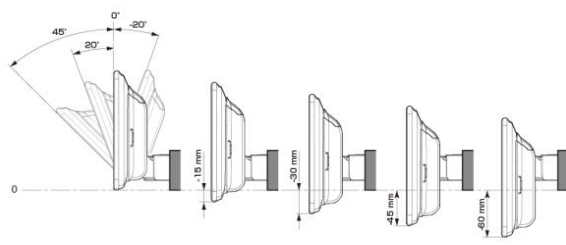

■ ディスプレイ取付け寸法と調整可能位置 (DAF11V)

ディスプレイユニット寸法

調整可能なディスプレイ角度および上下の位置

■ ディスプレイ取付け寸法と調整可能位置

ディスプレイユニット寸法

調整可能なディスプレイ角度および上下の位置

モデル名	画面サイズ	製品名		取付けに必要なキット	取付け推奨位置			オプション			備考
		標準小売価格(税込)	取付け		装着位置	ディスプレイ角度	ディスプレイ高さ	ステアリングリモコン対応 対応可否	取付けキット	純正リアカメラ変換	
フローティングBIG DA	11型	DAF11V ¥82,000	未検証								
	9型	DAF9V ¥72,000	未検証								
		DAF9 ¥62,000	未検証								
ディスプレイオーディオ	7型	DA7 ¥41,000	未検証								