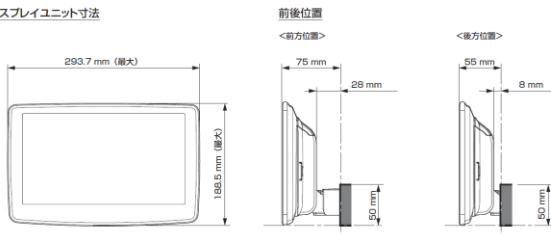

■ ディスプレイ取り付け寸法と調整可能位置 (DAF11V)

ディスプレイユニット寸法

調整可能なディスプレイ角度および上下の位置

■ ディスプレイ取り付け寸法と調整可能位置

ディスプレイユニット寸法

調整可能なディスプレイ角度および上下の位置

モデル名	画面サイズ	製品名		取付けに必要なキット	取付け推奨位置			オプション			備考
		標準小売価格(税込)	取付け		装着位置	ディスプレイ角度	ディスプレイ高さ	ステアリングリモコン対応 対応可否	取付けキット	純正リアカメラ変換	
フローティングBIG DA	11型	DAF11V ¥82,000	未検証								
	9型	DAF9V ¥72,000	未検証								
		DAF9 ¥62,000	未検証								
ディスプレイオーディオ	7型	DA7 ¥41,000	未検証								