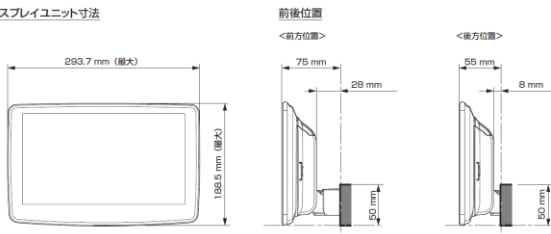

■ ディスプレイ取付け寸法と調整可能位置 (DAF11V)

ディスプレイユニット寸法

調整可能なディスプレイ角度および上下の位置

■ ディスプレイ取付け寸法と調整可能位置

ディスプレイユニット寸法

調整可能なディスプレイ角度および上下の位置

モデル名	画面サイズ	製品名		取付けに必要なキット	取付け推奨位置			オプション			備考
		標準小売価格(税込)	取付け		装着位置	ディスプレイ角度	ディスプレイ高さ	ステアリングリモコン対応 対応可否	取付けキット	純正リアカメラ変換	
フローティングBIG DA	11型	DAF11V ¥82,000	未検証								
	9型	DAF9V ¥72,000	未検証								
		DAF9 ¥62,000	未検証								
ディスプレイオーディオ	7型	DA7 ¥41,000	未検証								