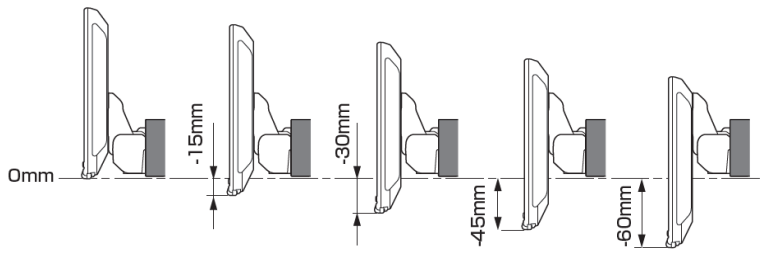

適合表中での「ENDY」様のキットについては、赤字にて表示いたします。

ディスプレイオーディオ取付けキットはコチラ
純正カメラ接続キットはコチラ

http://www.endy-toko.jp/download/pdf/car_compo_endy.pdf
<http://www.endy-toko.jp/download/pdf/backcamera.pdf>

【ディスプレイユニット前後位置】

【ディスプレイユニット上下位置】

モデル名	画面サイズ	製品名		取付けに必要なキット	取付け推奨位置			オプション			備考
		アルパインストア 参考価格(税込)	取付け		装着位置	前後位置	ディスプレイ高さ	ステアリングリモコン対応 対応可否	取付けキット	純正リアカメラ変換	
フローティング BIG DA	11型	DAF11Z ¥113,080	未検証								
	9型	DAF9Z ¥101,750	未検証								
ディスプレイ オーディオ	7型	DA7Z ¥67,760	未検証								