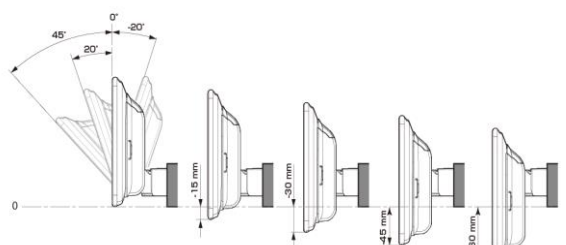

■ ディスプレイ取り付け寸法と調整可能位置 (DAF11V)

ディスプレイユニット寸法

調整可能なディスプレイ角度および上下の位置

■ ディスプレイ取り付け寸法と調整可能位置

ディスプレイユニット寸法

調整可能なディスプレイ角度および上下の位置

モデル名	画面サイズ	製品名		取付けに必要なキット	取付け推奨位置			オプション			備考
		標準小売価格(税込)	取付け		装着位置	ディスプレイ角度	ディスプレイ高さ	ステアリングリモコン対応 対応可否	取付けキット	純正リアカメラ変換	
フローティングBIG DA	11型	DAF11V ¥82,000	未検証								
	9型	DAF9V ¥72,000	未検証								
		DAF9 ¥62,000	未検証								
ディスプレイオーディオ	7型	DA7 ¥41,000	未検証								