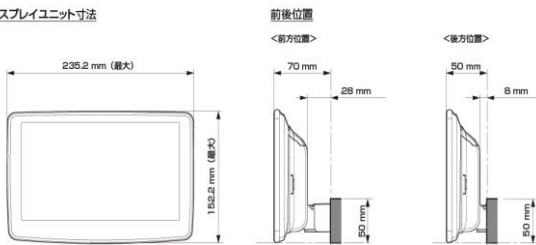

■ ディスプレイ取付け寸法と調整可能位置 (DAF11V)

ディスプレイユニット寸法

調整可能なディスプレイ角度および上下の位置

■ ディスプレイ取付け寸法と調整可能位置

ディスプレイユニット寸法

調整可能なディスプレイ角度および上下の位置

モデル名	画面サイズ	製品名		取付けに必要なキット	取付け推奨位置				オプション			備考	
		標準小売価格(税込)	取付け		装着位置	前後位置	ディスプレイ角度	ディスプレイ高さ	ステアリングリモコン対応 対応可否	取付けキット	純正リアカメラ変換		モニター接続用HDMI出力
フローティングBIG DA	11型	DAF11V	×										
		¥82,000											
	9型	DAF9V	×										
		¥72,000											
		DAF9	×										
		¥62,000											
ディスプレイオーディオ	7型	DA7	×										
		¥41,000											

トヨタ カローラクロス (10系)

2025年2月12日時点

※適合表中の灰色に塗りつぶされたモデルは取付けできません

■スピーカー(1/2)

X PREMIUM SOUNDスピーカー							
取付け位置		ドアミラー裏		フロントドア		リアドア	
純正スピーカーサイズ		2.5cm		16cm		16cm	
製品名 標準小売価格(税込)	スピーカータイプ	ツイーター取付けキット	取付け	バッフルなし	バッフルあり	バッフルなし	バッフルあり
X-711S ¥48,400	7x10inch セパレート		未検証				
X-181S ¥46,200	18cm セパレート		未検証				
X-171S ¥40,700	17cm セパレート		未検証				
X-171C ¥28,600	17cm コアキシャル		未検証				
X-710S ¥40,700	7x10inch セパレート 生産終了品		未検証				
X-180S ¥39,710	18cm セパレート 生産終了品		未検証				
X-170S ¥36,300	17cm セパレート 生産終了品		未検証				
X-170C ¥23,870	17cm コアキシャル 生産終了品		未検証				
X-160S ¥36,300	16cm セパレート 生産終了品		未検証				
X-160C ¥22,660	16cm コアキシャル 生産終了品		未検証				