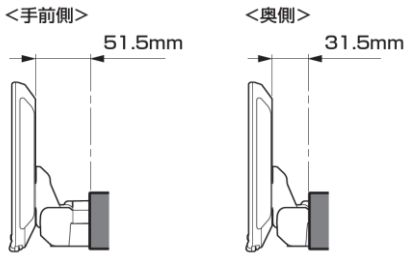

適合表中での「ENDY」様のキットについては、赤字にて表示いたします。

ディスプレイオーディオ取付けキットはコチラ
純正カメラ接続キットはコチラ

http://www.endy-toko.jp/download/pdf/car_compo_endy.pdf
<http://www.endy-toko.jp/download/pdf/backcamera.pdf>

【ディスプレイユニット前後位置】

【ディスプレイユニット上下位置】