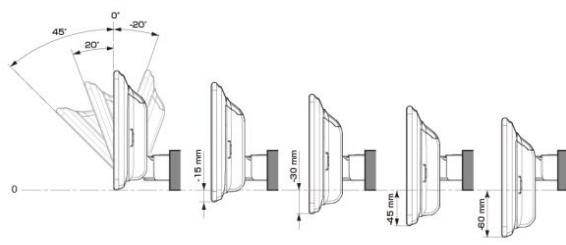

■ ディスプレイ取付け寸法と調整可能位置 (DAF11V)

ディスプレイユニット寸法

調整可能なディスプレイ角度および上下の位置

■ ディスプレイ取付け寸法と調整可能位置

ディスプレイユニット寸法

調整可能なディスプレイ角度および上下の位置

モデル名	画面サイズ	製品名		取付けに必要なキット	取付け推奨位置				オプション			備考	
		標準小売価格(税込)	取付け		装着位置	前後位置	ディスプレイ角度	ディスプレイ高さ	ステアリングリモコン対応 対応可否	取付けキット	純正リアカメラ変換		モニター接続用HDMI出力
フローティングBIG DA	11型	DAF11V	×										
		¥82,000											
	9型	DAF9V	×										
		¥72,000											
		DAF9	×										
		¥62,000											
ディスプレイオーディオ	7型	DA7	×										
		¥41,000											