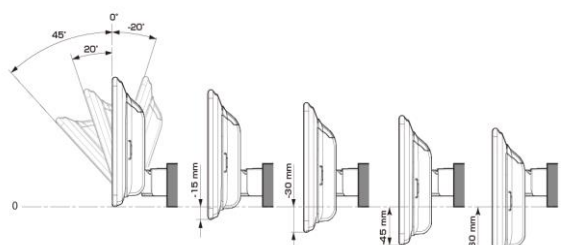

■ ディスプレイ取付け寸法と調整可能位置 (DAF11V)

ディスプレイユニット寸法

調整可能なディスプレイ角度および上下の位置

■ ディスプレイ取付け寸法と調整可能位置

ディスプレイユニット寸法

調整可能なディスプレイ角度および上下の位置

モデル名	画面サイズ	製品名		取付けに必要なキット	取付け推奨位置				オプション			備考	
		標準小売価格(税込)	取付け		装着位置	前後位置	ディスプレイ角度	ディスプレイ高さ	ステアリングリモコン対応 対応可否	取付けキット	純正リアカメラ変換		モニター接続用HDMI出力
フローティングBIG DA	11型	DAF11V	×										
		¥82,000											
	9型	DAF9V	×										
		¥72,000											
		DAF9	×										
		¥62,000											
ディスプレイオーディオ	7型	DA7	×										
		¥41,000											

トヨタ カローラクロス (10系)

2025年2月12日時点

※適合表中の灰色に塗りつぶされたモデルは取付けできません

■スピーカー(1/2)

X PREMIUM SOUNDスピーカー							
取付け位置		ドアミラー裏		フロントドア		リアドア	
純正スピーカーサイズ		2.5cm		16cm		16cm	
製品名 標準小売価格(税込)	スピーカータイプ	ツイーター取付けキット	取付け	バッフルなし	バッフルあり	バッフルなし	バッフルあり
X-711S ¥48,400	7x10inch セパレート		未検証				
X-181S ¥46,200	18cm セパレート		未検証				
X-171S ¥40,700	17cm セパレート		未検証				
X-171C ¥28,600	17cm コアキシャル		未検証				
X-710S ¥40,700	7x10inch セパレート 生産終了品		未検証				
X-180S ¥39,710	18cm セパレート 生産終了品		未検証				
X-170S ¥36,300	17cm セパレート 生産終了品		未検証				
X-170C ¥23,870	17cm コアキシャル 生産終了品		未検証				
X-160S ¥36,300	16cm セパレート 生産終了品		未検証				
X-160C ¥22,660	16cm コアキシャル 生産終了品		未検証				