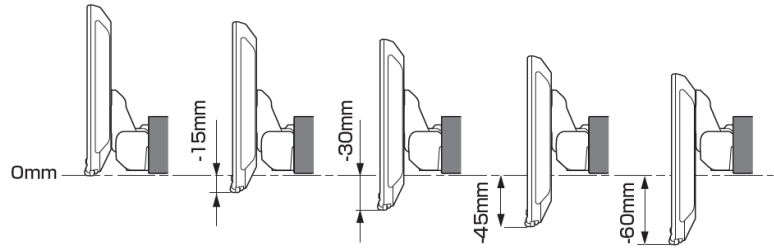

適合表中での「ENDY」様のキットについては、赤字にて表示いたします。

ディスプレイオーディオ取付けキットはコチラ
純正カメラ接続キットはコチラ

http://www.endy-toko.jp/download/pdf/car_compo_endy.pdf
<http://www.endy-toko.jp/download/pdf/backcamera.pdf>

【ディスプレイユニット前後位置】

【ディスプレイユニット上下位置】

モデル名	画面サイズ	製品名		取付けに必要なキット	取付け推奨位置			オプション			備考
		アルパインストア 参考価格(税込)	取付け		装着位置	前後位置	ディスプレイ高さ	ステアリングリモコン対応 対応可否	取付けキット	純正リアカメラ変換	
フローティング BIG DA	11型	DAF11Z ¥113,080	未検証								
	9型	DAF9Z ¥101,750	未検証								
ディスプレイ オーディオ	7型	DA7Z ¥67,760	未検証								