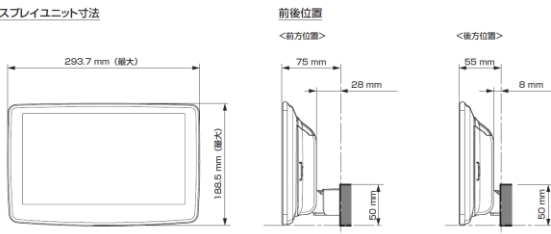

モデル名	画面サイズ	製品名		取付けに必要なキット	取付け推奨位置			オプション			備考
		アルパインストア 参考価格(税込)	取付け		装着位置	前後位置	ディスプレイ高さ	ステアリングリモコン対応 対応可否	取付けキット	純正リアカメラ変換	
フローティング BIG DA	11型	DAF11Z ¥113,080	未検証								
	9型	DAF9Z ¥101,750	未検証								
ディスプレイ オーディオ	7型	DA7Z ¥67,760	未検証								

■ ディスプレイ取付け寸法と調整可能位置 (DAF11V)

ディスプレイユニット寸法

調整可能なディスプレイ角度および上下の位置

■ ディスプレイ取付け寸法と調整可能位置

ディスプレイユニット寸法

調整可能なディスプレイ角度および上下の位置

モデル名	画面サイズ	製品名		取付けに必要なキット	取付け推奨位置				オプション			備考	
		標準小売価格(税込)	取付け		装着位置	前後位置	ディスプレイ角度	ディスプレイ高さ	ステアリングリモコン対応 対応可否	取付けキット	純正リアカメラ変換		モニター接続用HDMI出力
フローティングBIG DA	11型	DAF11V	×										
		¥82,000											
	9型	DAF9V	×										
		¥72,000											
		DAF9	×										
		¥62,000											
ディスプレイオーディオ	7型	DA7	×										
		¥41,000											