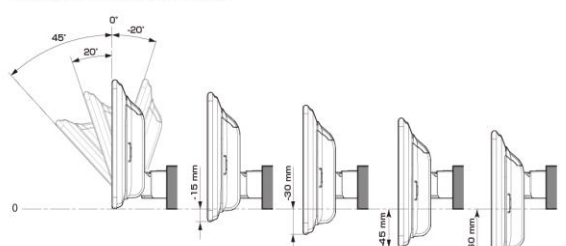

■ ディスプレイ取付け寸法と調整可能位置 (DAF11V)

ディスプレイユニット寸法

調整可能なディスプレイ角度および上下の位置

■ ディスプレイ取付け寸法と調整可能位置

ディスプレイユニット寸法

調整可能なディスプレイ角度および上下の位置

モデル名	画面サイズ	製品名		取付けに必要なキット	取付け推奨位置				オプション			備考	
		標準小売価格(税込)	取付け		装着位置	前後位置	ディスプレイ角度	ディスプレイ高さ	ステアリングリモコン対応 対応可否	取付けキット	純正リアカメラ変換		モニター接続用HDMI出力
フローティングBIG DA	11型	DAF11V ¥82,000	未検証										
	9型	DAF9V ¥72,000	未検証										
		DAF9 ¥62,000	未検証										
ディスプレイオーディオ	7型	DA7 ¥41,000	未検証										

トヨタ カローラツーリング (210系)

2025年2月20日時点

※適合表中の灰色に塗りつぶされたモデルは取付けできません

■スピーカー(1/2)

X PREMIUM SOUNDスピーカー							
取付け位置		ドアミラー裏		フロントドア		リアドア	
純正スピーカーサイズ		2.5cm		16cm		16cm	
製品名 標準小売価格(税込)	スピーカータイプ	ツイーター取付けキット	取付け	バッフルなし	バッフルあり	バッフルなし	バッフルあり
X-711S ¥48,400	7x10inch セバレート		未検証				
X-181S ¥46,200	18cm セバレート		未検証				
X-171S ¥40,700	17cm セバレート		未検証				
X-171C ¥28,600	17cm コアキシャル		未検証				
X-710S ¥40,700	7x10inch セバレート 生産終了品		未検証				
X-180S ¥39,710	18cm セバレート 生産終了品		未検証				
X-170S ¥36,300	17cm セバレート 生産終了品		未検証				
X-170C ¥23,870	17cm コアキシャル 生産終了品		未検証				
X-160S ¥36,300	16cm セバレート 生産終了品		未検証				
X-160C ¥22,660	16cm コアキシャル 生産終了品		未検証				