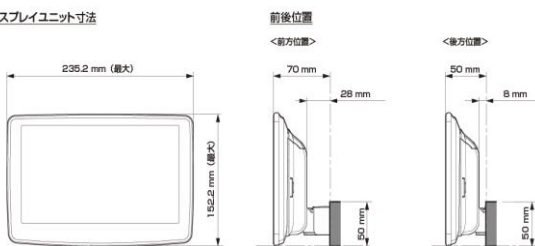

■ ディスプレイ取付け寸法と調整可能位置 (DAF11V)

ディスプレイユニット寸法

調整可能なディスプレイ角度および上下の位置

■ ディスプレイ取付け寸法と調整可能位置

ディスプレイユニット寸法

調整可能なディスプレイ角度および上下の位置

モデル名	画面サイズ	製品名		取付けに必要なキット	取付け推奨位置				オプション			備考	
		標準小売価格(税込)	取付け		装着位置	前後位置	ディスプレイ角度	ディスプレイ高さ	ステアリングリモコン対応 対応可否	取付けキット	純正リアカメラ変換		モニター接続用HDMI出力
フローティングBIG DA	11型	DAF11V ¥82,000	未検証										
	9型	DAF9V ¥72,000	未検証										
		DAF9 ¥62,000	未検証										
ディスプレイオーディオ	7型	DA7 ¥41,000	未検証										

トヨタ カローラツーリング (210系)

2025年2月20日時点

※適合表中の灰色に塗りつぶされたモデルは取付けできません

■スピーカー(1/2)

X PREMIUM SOUNDスピーカー							
取付け位置		ドアミラー裏		フロントドア		リアドア	
純正スピーカーサイズ		2.5cm		16cm		16cm	
製品名 標準小売価格(税込)	スピーカータイプ	ツイーター取付けキット	取付け	バッフルなし	バッフルあり	バッフルなし	バッフルあり
X-711S ¥48,400	7x10inch セバレート		未検証				
X-181S ¥46,200	18cm セバレート		未検証				
X-171S ¥40,700	17cm セバレート		未検証				
X-171C ¥28,600	17cm コアキシャル		未検証				
X-710S ¥40,700	7x10inch セバレート 生産終了品		未検証				
X-180S ¥39,710	18cm セバレート 生産終了品		未検証				
X-170S ¥36,300	17cm セバレート 生産終了品		未検証				
X-170C ¥23,870	17cm コアキシャル 生産終了品		未検証				
X-160S ¥36,300	16cm セバレート 生産終了品		未検証				
X-160C ¥22,660	16cm コアキシャル 生産終了品		未検証				