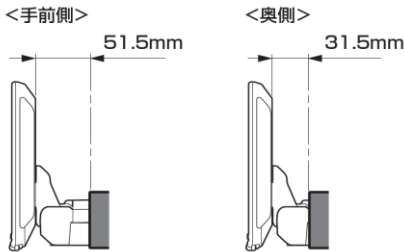

適合表中での「ENDY」様のキットについては、赤字にて表示いたします。

ディスプレイオーディオ取付けキットはコチラ
純正カメラ接続キットはコチラ

http://www.endy-toko.jp/download/pdf/car_compo_endy.pdf

<http://www.endy-toko.jp/download/pdf/backcamera.pdf>

【ディスプレイユニット前後位置】

【ディスプレイユニット上下位置】