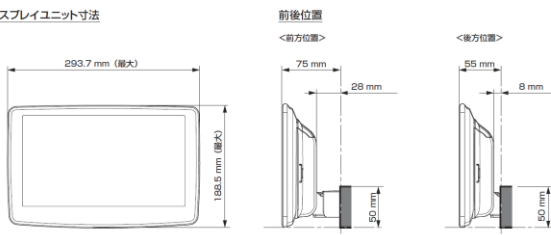

モデル名	画面サイズ	製品名		取付けに必要なキット	取付け推奨位置			オプション			備考
		アルパインストア 参考価格(税込)	取付け		装着位置	前後位置	ディスプレイ高さ	ステアリングリモコン対応 対応可否	取付けキット	純正リアカメラ変換	
フローティング BIG DA	11型	DAF11Z ¥113,080	未検証								
	9型	DAF9Z ¥101,750	未検証								
ディスプレイ オーディオ	7型	DA7Z ¥67,760	未検証								

■ ディスプレイ取付け寸法と調整可能位置 (DAF11V)

ディスプレイユニット寸法

調整可能なディスプレイ角度および上下の位置

■ ディスプレイ取付け寸法と調整可能位置

ディスプレイユニット寸法

調整可能なディスプレイ角度および上下の位置

モデル名	画面サイズ	製品名		取付けに必要なキット	取付け推奨位置				オプション			備考	
		標準小売価格(税込)	取付け		装着位置	前後位置	ディスプレイ角度	ディスプレイ高さ	ステアリングリモコン対応 対応可否	取付けキット	純正リアカメラ変換		モニター接続用HDMI出力
フローティングBIG DA	11型	DAF11V ¥82,000	未検証										
	9型	DAF9V ¥72,000	未検証										
		DAF9 ¥62,000	未検証										
ディスプレイオーディオ	7型	DA7 ¥41,000	未検証										