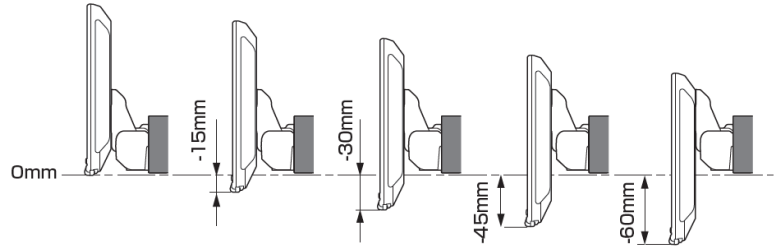

適合表中での「ENDY」様のキットについては、赤字にて表示いたします。

ディスプレイオーディオ取付けキットはコチラ
純正カメラ接続キットはコチラ

http://www.endy-toko.jp/download/pdf/car_compo_endy.pdf

<http://www.endy-toko.jp/download/pdf/backcamera.pdf>

【ディスプレイユニット前後位置】

【ディスプレイユニット上下位置】

モデル名	画面サイズ	製品名		取付けに必要なキット	取付け推奨位置			オプション			備考
		アルパインストア 参考価格(税込)	取付け		装着位置	前後位置	ディスプレイ高さ	ステアリングリモコン対応 対応可否	取付けキット	純正リアカメラ変換	
フローティング BIG DA	11型	DAF11Z ¥113,080	未検証								
	9型	DAF9Z ¥101,750	未検証								
ディスプレイ オーディオ	7型	DA7Z ¥67,760	未検証								