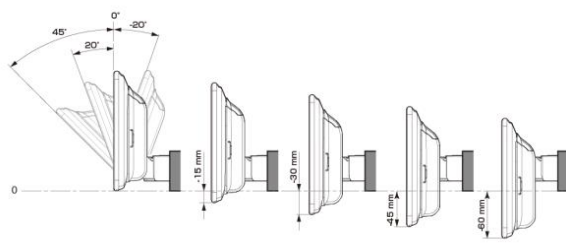

■ ディスプレイ取付け寸法と調整可能位置 (DAF11V)

ディスプレイユニット寸法

調整可能なディスプレイ角度および上下の位置

■ ディスプレイ取付け寸法と調整可能位置

ディスプレイユニット寸法

調整可能なディスプレイ角度および上下の位置

モデル名	画面サイズ	製品名		取付けに必要なキット	取付け推奨位置				オプション			備考	
		標準小売価格(税込)	取付け		装着位置	前後位置	ディスプレイ角度	ディスプレイ高さ	ステアリングリモコン対応 対応可否	取付けキット	純正リアカメラ変換		モニター接続用HDMI出力
フローティングBIG DA	11型	DAF11V ¥82,000	未検証										
	9型	DAF9V ¥72,000	未検証										
		DAF9 ¥62,000	未検証										
ディスプレイオーディオ	7型	DA7 ¥41,000	未検証										