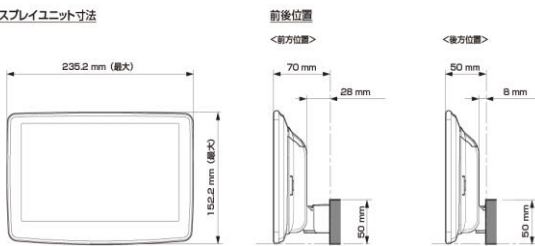

■ ディスプレイ取付け寸法と調整可能位置 (DAF11V)

ディスプレイユニット寸法

調整可能なディスプレイ角度および上下の位置

■ ディスプレイ取付け寸法と調整可能位置

ディスプレイユニット寸法

調整可能なディスプレイ角度および上下の位置

モデル名	画面サイズ	製品名		取付けに必要なキット	取付け推奨位置			オプション			備考	
		標準小売価格(税込)	取付け		装着位置	前後位置	ディスプレイ角度	ディスプレイ高さ	ステアリングリモコン対応 対応可否	取付けキット		純正リアカメラ変換
フローティング BIG DA	11型	DAF11V ¥82,000	未検証		■							
	9型	DAF9V ¥72,000	未検証		■							
		DAF9 ¥62,000	未検証		■							
ディスプレイ オーディオ	7型	DA7 ¥41,000	未検証					○	KTX-G601R		×	2 DINサイズになります。

※適合表中の灰色に塗りつぶされたモデルは取付けできません

■スピーカー(1/2)

X PREMIUM SOUNDスピーカー							
取付け位置		ドアミラー裏		フロントドア		リアドア	
純正スピーカーサイズ		2.5cm		16cm		16cm	
製品名 標準小売価格(税込)	スピーカータイプ	ツイーター取付けキット	取付け	バッフルなし	バッフルあり	バッフルなし	バッフルあり
X-711S ¥48,400	7x10inch セパレート		未検証				
X-181S ¥46,200	18cm セパレート		未検証				
X-171S ¥40,700	17cm セパレート		未検証				
X-171C ¥28,600	17cm コアキシャル		未検証				
X-710S ¥40,700	7x10inch セパレート 生産終了品		未検証				
X-180S ¥39,710	18cm セパレート 生産終了品		未検証				
X-170S ¥36,300	17cm セパレート 生産終了品		未検証				
X-170C ¥23,870	17cm コアキシャル 生産終了品		未検証				
X-160S ¥36,300	16cm セパレート 生産終了品		未検証				
X-160C ¥22,660	16cm コアキシャル 生産終了品		未検証				