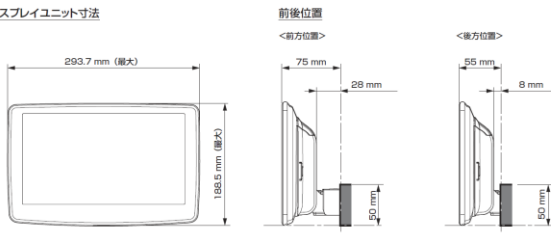

モデル名	画面サイズ	製品名		取付けに必要なキット	取付け推奨位置			オプション			備考
		アルパインストア 参考価格(税込)	取付け		装着位置	前後位置	ディスプレイ高さ	ステアリングリモコン対応 対応可否	取付けキット	純正リアカメラ変換	
フローティング BIG DA	11型	DAF11Z ¥113,080	未検証		■						
	9型	DAF9Z ¥101,750	未検証		■						
ディスプレイ オーディオ	7型	DA7Z ¥67,760	未検証								

■ ディスプレイ取付け寸法と調整可能位置 (DAF11V)

ディスプレイユニット寸法

調整可能なディスプレイ角度および上下の位置

■ ディスプレイ取付け寸法と調整可能位置

ディスプレイユニット寸法

調整可能なディスプレイ角度および上下の位置

モデル名	画面サイズ	製品名		取付けに必要なキット	取付け推奨位置			オプション			備考	
		標準小売価格(税込)	取付け		装着位置	前後位置	ディスプレイ角度	ディスプレイ高さ	ステアリングリモコン対応 対応可否	取付けキット		純正リアカメラ変換
フローティング BIG DA	11型	DAF11V ¥82,000	未検証		■							
	9型	DAF9V ¥72,000	未検証		■							
		DAF9 ¥62,000	未検証		■							
ディスプレイ オーディオ	7型	DA7 ¥41,000	未検証					○	KTX-G601R		×	2 DINサイズになります。