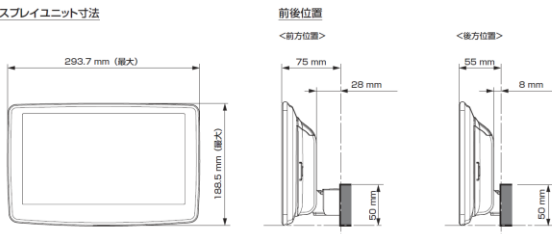

モデル名	画面サイズ	製品名		取付けに必要なキット	取付け推奨位置			オプション			備考	
		アルパインストア 参考価格(税込)	取付け		装着位置	前後位置	ディスプレイ高さ	ステアリングリモコン対応 対応可否	取付けキット	純正リアカメラ変換		モニター接続用HDMI出力
フローティング BIG DA	11型	DAF11Z ¥113,080	未検証									
	9型	DAF9Z ¥101,750	未検証									
ディスプレイ オーディオ	7型	DA7Z ¥67,760	未検証									

■ ディスプレイ取り付け寸法と調整可能位置 (DAF11V)

ディスプレイユニット寸法

調整可能なディスプレイ角度および上下の位置

■ ディスプレイ取り付け寸法と調整可能位置

ディスプレイユニット寸法

調整可能なディスプレイ角度および上下の位置

モデル名	画面サイズ	製品名		取付けに必要なキット	取付け推奨位置			オプション			備考	
		標準小売価格(税込)	取付け		装着位置	前後位置	ディスプレイ角度	ディスプレイ高さ	ステアリングリモコン対応 対応可否	取付けキット		純正リアカメラ変換
フローティングBIG DA	11型	DAF11V ¥82,000	未検証		■							
	9型	DAF9V ¥72,000	未検証		■							
		DAF9 ¥62,000	未検証		■							
ディスプレイオーディオ	7型	DA7 ¥41,000	未検証					○	KTX-G601R	×	2 DINサイズになります。	