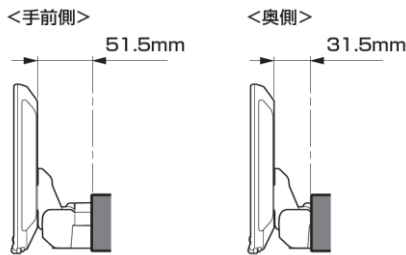

適合表中での「ENDY」様のキットについては、赤字にて表示いたします。

ディスプレイオーディオ取付けキットはコチラ
純正カメラ接続キットはコチラ

http://www.endy-toko.jp/download/pdf/car_compo_endy.pdf
<http://www.endy-toko.jp/download/pdf/backcamera.pdf>

【ディスプレイユニット前後位置】

【ディスプレイユニット上下位置】