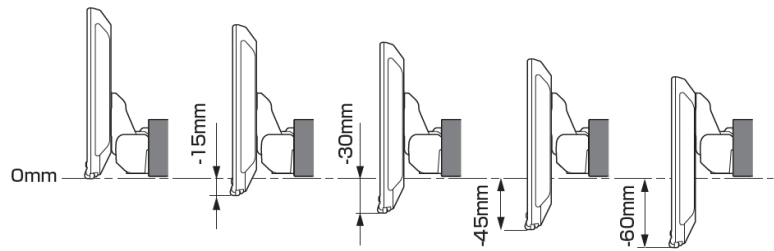

適合表中での「ENDY」様のキットについては、赤字にて表示いたします。

ディスプレイオーディオ取付けキットはコチラ
純正カメラ接続キットはコチラ

http://www.endy-toko.jp/download/pdf/car_compo_endy.pdf
<http://www.endy-toko.jp/download/pdf/backcamera.pdf>

【ディスプレイユニット前後位置】

【ディスプレイユニット上下位置】

モデル名	画面サイズ	製品名		取付けに必要なキット	取付け推奨位置			オプション			備考	
		アルパインストア 参考価格(税込)	取付け		装着位置	前後位置	ディスプレイ高さ	ステアリングリモコン対応 対応可否	取付けキット	純正リアカメラ変換		モニター接続用HDMI出力
フローティング BIG DA	11型	DAF11Z ¥113,080	未検証									
	9型	DAF9Z ¥101,750	未検証									
ディスプレイ オーディオ	7型	DA7Z ¥67,760	未検証									