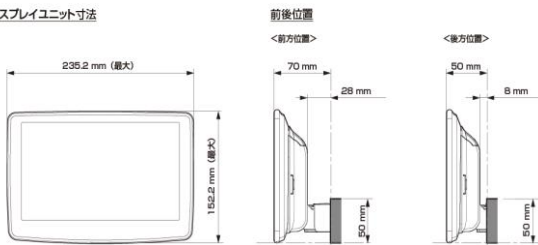

■ ディスプレイ取り付け寸法と調整可能位置 (DAF11V)

ディスプレイユニット寸法

調整可能なディスプレイ角度および上下の位置

■ ディスプレイ取り付け寸法と調整可能位置

ディスプレイユニット寸法

調整可能なディスプレイ角度および上下の位置

モデル名	画面サイズ	製品名		取付けに必要なキット	取付け推奨位置			オプション			備考	
		標準小売価格(税込)	取付け		装着位置	前後位置	ディスプレイ角度	ディスプレイ高さ	ステアリングリモコン対応 対応可否	取付けキット		純正リアカメラ変換
フローティングBIG DA	11型	DAF11V ¥82,000	未検証		■							
	9型	DAF9V ¥72,000	未検証		■							
		DAF9 ¥62,000	未検証		■							
ディスプレイオーディオ	7型	DA7 ¥41,000	未検証					○	KTX-G601R	×	2 DINサイズになります。	

※適合表中の灰色に塗りつぶされたモデルは取付けできません

■スピーカー(1/2)

X PREMIUM SOUNDスピーカー							
取付け位置		ドアミラー裏		フロントドア		リアドア	
純正スピーカーサイズ		2.5cm		16cm		16cm	
製品名 標準小売価格(税込)	スピーカータイプ	ツイーター取付けキット	取付け	バッフルなし	バッフルあり	バッフルなし	バッフルあり
X-711S ¥48,400	7x10inch セパレート		未検証				
X-181S ¥46,200	18cm セパレート		未検証				
X-171S ¥40,700	17cm セパレート		未検証				
X-171C ¥28,600	17cm コアキシャル		未検証				
X-710S ¥40,700	7x10inch セパレート 生産終了品		未検証				
X-180S ¥39,710	18cm セパレート 生産終了品		未検証				
X-170S ¥36,300	17cm セパレート 生産終了品		未検証				
X-170C ¥23,870	17cm コアキシャル 生産終了品		未検証				
X-160S ¥36,300	16cm セパレート 生産終了品		未検証				
X-160C ¥22,660	16cm コアキシャル 生産終了品		未検証				