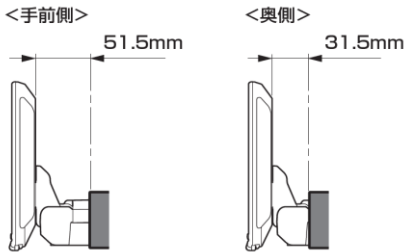

適合表中での「ENDY」様のキットについては、赤字にて表示いたします。

ディスプレイオーディオ取付けキットはコチラ
純正カメラ接続キットはコチラ

http://www.endy-toko.jp/download/pdf/car_compo_endy.pdf
<http://www.endy-toko.jp/download/pdf/backcamera.pdf>

【ディスプレイユニット前後位置】

【ディスプレイユニット上下位置】