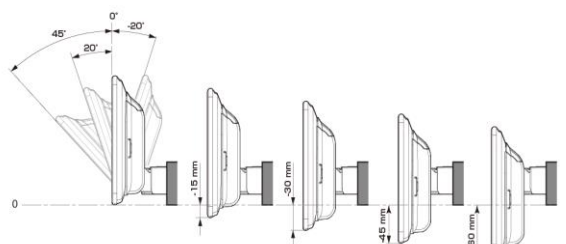

■ ディスプレイ取付け寸法と調整可能位置 (DAF11V)

ディスプレイユニット寸法

調整可能なディスプレイ角度および上下の位置

■ ディスプレイ取付け寸法と調整可能位置

ディスプレイユニット寸法

調整可能なディスプレイ角度および上下の位置

モデル名	画面サイズ	製品名		取付けに必要なキット	取付け推奨位置			オプション			備考	
		標準小売価格(税込)	取付け		装着位置	前後位置	ディスプレイ角度	ディスプレイ高さ	ステアリングリモコン対応 対応可否	取付けキット		純正リアカメラ変換
フローティング BIG DA	11型	DAF11V ¥82,000	未検証		■							
	9型	DAF9V ¥72,000	未検証		■							
		DAF9 ¥62,000	未検証		■							
ディスプレイ オーディオ	7型	DA7 ¥41,000	未検証					○	KTX-G601R		×	2 DINサイズになります。

※適合表中の灰色に塗りつぶされたモデルは取付けできません

■スピーカー(1/2)

X PREMIUM SOUNDスピーカー							
取付け位置		ドアミラー裏		フロントドア		リアドア	
純正スピーカーサイズ		2.5cm		16cm		16cm	
製品名 標準小売価格(税込)	スピーカータイプ	ツイーター取付けキット	取付け	バッフルなし	バッフルあり	バッフルなし	バッフルあり
X-711S ¥48,400	7x10inch セパレート		未検証				
X-181S ¥46,200	18cm セパレート		未検証				
X-171S ¥40,700	17cm セパレート		未検証				
X-171C ¥28,600	17cm コアキシャル		未検証				
X-710S ¥40,700	7x10inch セパレート 生産終了品		未検証				
X-180S ¥39,710	18cm セパレート 生産終了品		未検証				
X-170S ¥36,300	17cm セパレート 生産終了品		未検証				
X-170C ¥23,870	17cm コアキシャル 生産終了品		未検証				
X-160S ¥36,300	16cm セパレート 生産終了品		未検証				
X-160C ¥22,660	16cm コアキシャル 生産終了品		未検証				