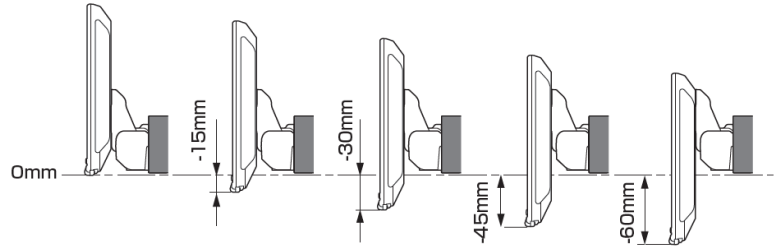

適合表中での「ENDY」様のキットについては、赤字にて表示いたします。

ディスプレイオーディオ取付けキットはコチラ
純正カメラ接続キットはコチラ

http://www.endy-toko.jp/download/pdf/car_compo_endy.pdf
<http://www.endy-toko.jp/download/pdf/backcamera.pdf>

【ディスプレイユニット前後位置】

【ディスプレイユニット上下位置】

モデル名	画面サイズ	製品名		取付けに必要なキット	取付け推奨位置			オプション			備考
		アルパインストア 参考価格(税込)	取付け		装着位置	前後位置	ディスプレイ高さ	ステアリングリモコン対応 対応可否	取付けキット	純正リアカメラ変換	
フローティング BIG DA	11型	DAF11Z ¥113,080	未検証		■						
	9型	DAF9Z ¥101,750	未検証		■						
ディスプレイ オーディオ	7型	DA7Z ¥67,760	未検証								