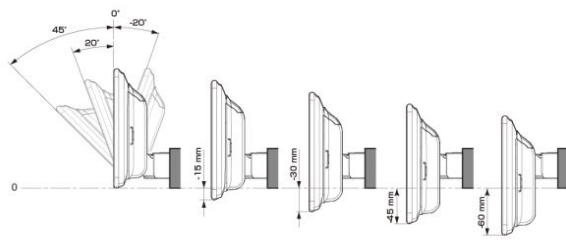

■ ディスプレイ取り付け寸法と調整可能位置 (DAF11V)

ディスプレイユニット寸法

調整可能なディスプレイ角度および上下の位置

■ ディスプレイ取り付け寸法と調整可能位置

ディスプレイユニット寸法

調整可能なディスプレイ角度および上下の位置

モデル名	画面サイズ	製品名		取付けに必要なキット	取付け推奨位置			オプション			備考	
		標準小売価格(税込)	取付け		装着位置	前後位置	ディスプレイ角度	ディスプレイ高さ	ステアリングリモコン対応 対応可否	取付けキット		純正リアカメラ変換
フローティングBIG DA	11型	DAF11V ¥82,000	未検証		■							
	9型	DAF9V ¥72,000	未検証		■							
		DAF9 ¥62,000	未検証		■							
ディスプレイオーディオ	7型	DA7 ¥41,000	未検証					○	KTX-G601R	×	2 DINサイズになります。	