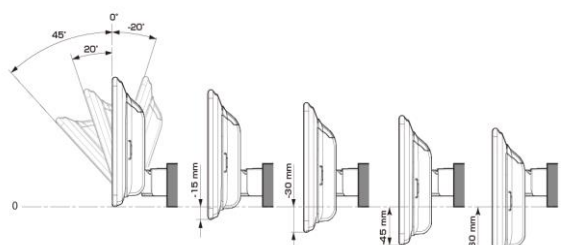

■ ディスプレイ取り付け寸法と調整可能位置 (DAF11V)

ディスプレイユニット寸法

調整可能なディスプレイ角度および上下の位置

■ ディスプレイ取り付け寸法と調整可能位置

ディスプレイユニット寸法

調整可能なディスプレイ角度および上下の位置

モデル名	画面サイズ	製品名		取付けに必要なキット	取付け推奨位置			オプション			備考	
		標準小売価格(税込)	取付け		装着位置	前後位置	ディスプレイ角度	ディスプレイ高さ	ステアリングリモコン対応 対応可否	取付けキット		純正リアカメラ変換
フローティングBIG DA	11型	DAF11V ¥82,000	未検証		■							
	9型	DAF9V ¥72,000	未検証		■							
		DAF9 ¥62,000	未検証		■							
ディスプレイオーディオ	7型	DA7 ¥41,000	未検証					○	KTX-G601R	×	2 DINサイズになります。	

※適合表中の灰色に塗りつぶされたモデルは取付けできません

■スピーカー(1/2)

X PREMIUM SOUNDスピーカー							
取付け位置		ドアミラー裏		フロントドア		リアドア	
純正スピーカーサイズ		2.5cm		16cm		16cm	
製品名 標準小売価格(税込)	スピーカータイプ	ツイーター取付けキット	取付け	バッフルなし	バッフルあり	バッフルなし	バッフルあり
X-711S ¥48,400	7x10inch セパレート		未検証				
X-181S ¥46,200	18cm セパレート		未検証				
X-171S ¥40,700	17cm セパレート		未検証				
X-171C ¥28,600	17cm コアキシャル		未検証				
X-710S ¥40,700	7x10inch セパレート 生産終了品		未検証				
X-180S ¥39,710	18cm セパレート 生産終了品		未検証				
X-170S ¥36,300	17cm セパレート 生産終了品		未検証				
X-170C ¥23,870	17cm コアキシャル 生産終了品		未検証				
X-160S ¥36,300	16cm セパレート 生産終了品		未検証				
X-160C ¥22,660	16cm コアキシャル 生産終了品		未検証				