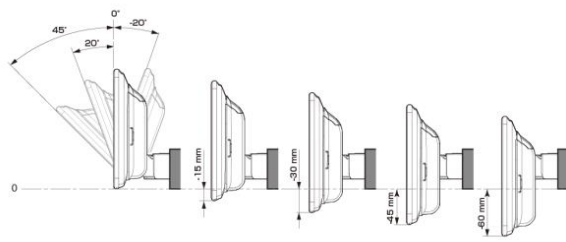

■ ディスプレイ取付け寸法と調整可能位置 (DAF11V)

ディスプレイユニット寸法

調整可能なディスプレイ角度および上下の位置

■ ディスプレイ取付け寸法と調整可能位置

ディスプレイユニット寸法

調整可能なディスプレイ角度および上下の位置

モデル名	画面サイズ	製品名		取付けに必要なキット	取付け推奨位置			オプション			備考	
		標準小売価格(税込)	取付け		装着位置	前後位置	ディスプレイ角度	ディスプレイ高さ	ステアリングリモコン対応 対応可否	取付けキット		純正リアカメラ変換
フローティング BIG DA	11型	DAF11V ¥82,000	未検証		■							
	9型	DAF9V ¥72,000	未検証		■							
		DAF9 ¥62,000	未検証		■							
ディスプレイ オーディオ	7型	DA7 ¥41,000	未検証					○	KTX-G601R		×	2 DINサイズになります。