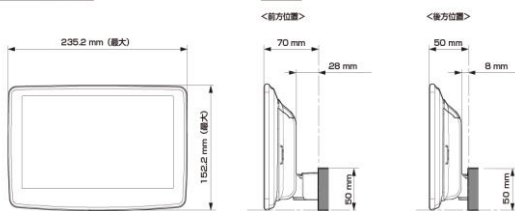

■ ディスプレイ取り付け寸法と調整可能位置 (DAF11V)

ディスプレイユニット寸法

■ ディスプレイ取り付け寸法と調整可能位置

ディスプレイユニット寸法

調整可能なディスプレイ角度および上下の位置

調整可能なディスプレイ角度および上下の位置

モデル名	画面サイズ	製品名		取付けに必要なキット				取付け推奨位置		オプション			備考			
		標準小売価格(税込)	取付け	電源ケーブル	パーキングリバー	パネル	ラジオアンテナ変換	装着位置	前後位置	ディスプレイ角度	ディスプレイ高さ	ステアリングリモコン対応 対応可否		取付けキット	純正リアカメラ変換	モニター接続用HDMI出力
フローティングBIG DA	11型	DAF11V ¥82,000 ※1,2	○					下段	出荷時のまま	0度	-15mm	○	KTX-G601R	-	○	ハザードスイッチが隠れます。純正部品の7インチナビ取付けブラケットが必要です。
	9型	DAF9V ¥72,000 ※1,2	○					下段	出荷時のまま	0度	-15mm	○	KTX-G601R	-	○	純正部品の7インチナビ取付けブラケットが必要です。
		DAF9 ¥62,000 ※1,2	○					下段	出荷時のまま	0度	-15mm	○	KTX-G601R	-	×	純正部品の7インチナビ取付けブラケットが必要です。
ディスプレイオーディオ	7型	DA7 ¥41,000 ※1	○					下段	出荷時のまま	0度	-15mm	○	KTX-G601R	-	×	2 DINサイズになります。純正部品の7インチナビ取付けブラケットが必要です。