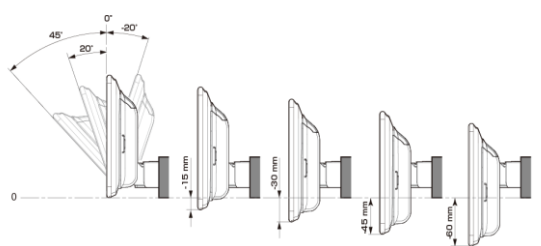

■ ディスプレイ取り付け寸法と調整可能位置 (DAF11V)

ディスプレイユニット寸法

■ ディスプレイ取り付け寸法と調整可能位置

ディスプレイユニット寸法

調整可能なディスプレイ角度および上下の位置

調整可能なディスプレイ角度および上下の位置

モデル名	画面サイズ	製品名		取付けに必要なキット				取付け推奨位置		オプション			備考			
		標準小売価格(税込)	取付け	電源ケーブル	パーキングリバー	パネル	ラジオアンテナ変換	装着位置	前後位置	ディスプレイ角度	ディスプレイ高さ	ステアリングリモコン対応 対応可否		取付けキット	純正リアカメラ変換	モニター接続用HDMI出力
フローティングBIG DA	11型	DAF11V ¥82,000 ※1,2	○					下段	出荷時のまま	0度	-15mm	○	KTX-G601R	-	○	ハザードスイッチが隠れます。純正部品の7インチナビ取付けブラケットが必要です。
	9型	DAF9V ¥72,000 ※1,2	○					下段	出荷時のまま	0度	-15mm	○	KTX-G601R	-	○	純正部品の7インチナビ取付けブラケットが必要です。
		DAF9 ¥62,000 ※1,2	○					下段	出荷時のまま	0度	-15mm	○	KTX-G601R	-	×	純正部品の7インチナビ取付けブラケットが必要です。
ディスプレイオーディオ	7型	DA7 ¥41,000 ※1	○					下段	出荷時のまま	0度	-15mm	○	KTX-G601R	-	×	2 DINサイズになります。純正部品の7インチナビ取付けブラケットが必要です。

- 注記) ※1 純正リアカメラ画像はリバーSON時のみ表示できます(カメラモードでは映りません)
 ※2 本体が1 DINサイズの為、EGB-100(1 DINポケット)を取付けし開口部を塞ぐことをお勧めいたします。
 ※3 アルパイン製取付けキットとなります。
赤字はENDY様のキットとなります。

KTX-G601R使用時には切替スイッチの設定が必要となります。アルパインホームページの車種別適合情報をご覧ください。
[車種別適合表はコチラ](#)