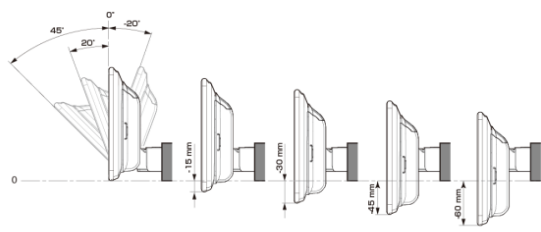

■ ディスプレイ取り付け寸法と調整可能位置 (DAF11V)

ディスプレイユニット寸法

■ ディスプレイ取り付け寸法と調整可能位置

ディスプレイユニット寸法

調整可能なディスプレイ角度および上下の位置

調整可能なディスプレイ角度および上下の位置

モデル名	画面サイズ	製品名		取付けに必要なキット				取付け推奨位置		オプション			備考			
		標準小売価格(税込)	取付け	電源ケーブル	パーキングリバー	パネル	ラジオアンテナ変換	装着位置	前後位置	ディスプレイ角度	ディスプレイ高さ	ステアリングリモコン対応 対応可否		取付けキット	純正リアカメラ変換	モニター接続用HDMI出力
フローティングBIG DA	11型	DAF11V ¥82,000 ※1,2	○					下段	出荷時のまま	0度	-15mm	○	KTX-G601R	-	○	ハザードスイッチが隠れます。純正部品の7インチナビ取付けブラケットが必要です。
	9型	DAF9V ¥72,000 ※1,2	○					下段	出荷時のまま	0度	-15mm	○	KTX-G601R	-	○	純正部品の7インチナビ取付けブラケットが必要です。
		DAF9 ¥62,000 ※1,2	○					下段	出荷時のまま	0度	-15mm	○	KTX-G601R	-	×	純正部品の7インチナビ取付けブラケットが必要です。
ディスプレイオーディオ	7型	DA7 ¥41,000 ※1	○					下段	出荷時のまま	0度	-15mm	○	KTX-G601R	-	×	2 DINサイズになります。純正部品の7インチナビ取付けブラケットが必要です。

- 注記) ※1 純正リアカメラ画像はリバーSON時のみ表示できます(カメラモードでは映りません)
 ※2 本体が1 DINサイズの為、EGB-100(1 DINポケット)を取付けし開口部を塞ぐことをお勧めいたします。
 ※3 アルパイン製取付けキットとなります。
赤字はENDY様のキットとなります。

KTX-G601R使用時には切替スイッチの設定が必要となります。アルパインホームページの車種別適合情報をご覧ください。
[車種別適合表はコチラ](#)