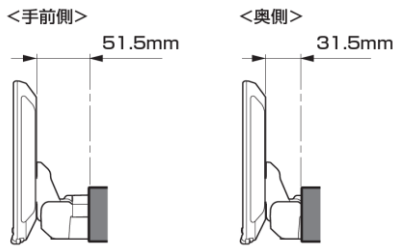

■ディスプレイオーディオ Zシリーズ

<取付時の注意点>

- DAF11Z/DAF9Zは、電源ケーブルが同梱されておりません。アルパイン製取付けキット、配線キットには電源ケーブルが同梱されています。本適合案内で紹介している「ENDY」様のキットや、市販の取付けキットを用いて取付ける場合は、別売の電源ケーブル(KCE-GPH16)が必要となります。※DA7Zには電源ケーブルが同梱されています。
- DAF11Z、DAF9Zは本体部分が1 DINサイズの為、市販の1 DINポケット (ENDY様 EGB-100) を取付けし開口部を塞ぐことをお勧めいたします。
- 車両のオーディオ開口部がインチ (180mm幅) もしくは7インチワイド (200mm幅) の車両へ取り付ける場合の適合情報となります。
- メーカーオプション/ディーラーオプションや市販メーカー製のナビゲーションやオーディオで画面サイズが上記以外の製品が装着されている場合、別途純正部品等が必要になる場合があります。
- 取付推奨位置については、あくまでも一例となります。着座位置や体格に合わせて調整を行って下さい。

<下記の場合は取付できません>

- ハンドル操作や各種レバー (シフトレバーやワイパーレバー、ウイカーレバーなど) 操作の妨げになる場合
- エアバッグ動作の妨げになる場合
- ハザードスイッチの操作の著しい妨げになる場合
- その他各種操作スイッチ類の識別や操作の妨げになる場合
- 各種メータ類や警告灯などの確認の妨げになる場合
- 車両装備 (スイッチやパネルなど) に干渉する場合
- ディスプレイオーディオの取付けキット、一部変換キットについては、「ENDY」様のキットを使用いたします。「ENDY」様のキットについての詳細は下記ホームページを参照お願い致します。

適合表中での「ENDY」様のキットについては、赤字にて表示いたします。
ディスプレイオーディオ取付けキットはコチラ <http://www.endy-toko.jp/download/pdf/car_compo_endy.pdf>
純正カメラ接続キットはコチラ <http://www.endy-toko.jp/download/pdf/backcamera.pdf>

【ディスプレイユニット前後位置】