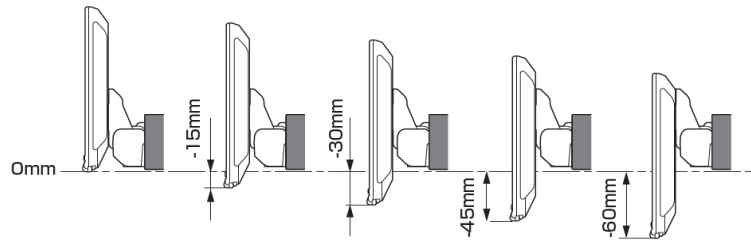

【ディスプレイユニット上下位置】

モデル名	画面サイズ	製品名		取付けに必要なキット				取付け推奨位置			オプション			備考	
		アルパインストア 参考価格(税込)	取付け	電源ケーブル	車速パーキングリارس	パネル	ラジオアンテナ変換	装着位置	前後位置	ディスプレイ高さ	ステアリングリモコン対応 対応可否	取付けキット	純正リアカメラ変換		モニター接続用HDMI出力
フローティング BIG DA	11型	DAF11Z ¥113,080 ※1,2	○	KCE-GPH16	EST-110T	KTX-SP200D A	-	下段	奥	-15mm	○	KTX-Y501R	車両設定なし	○	純正7インチブラケットが必要になります。
	9型	DAF9Z ¥101,750 ※1,2	○	KCE-GPH16	EST-110T	KTX-SP200D A	-	下段	奥	-15mm	○	KTX-Y501R	車両設定なし	○	純正7インチブラケットが必要になります。
ディスプレイ オーディオ	7型	DA7Z ¥67,760 ※1	○	KCE-GPH16	EST-110T	KTX-SP200D A	-				○	KTX-Y501R	車両設定なし	○	本体は1 DINサイズ 画面は7インチの筐体となります。 純正7インチブラケットが必要になります。□