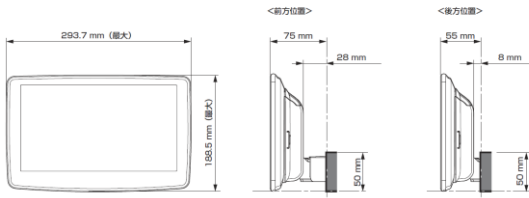

【ディスプレイユニット上下位置】

モデル名	画面サイズ	製品名		取付けに必要なキット				取付け推奨位置			オプション			備考	
		アルパインストア 参考価格(税込)	取付け	電源ケーブル	車速パーキングリارس	パネル	ラジオアンテナ変換	装着位置	前後位置	ディスプレイ高さ	ステアリングリモコン対応 対応可否	取付けキット	純正リアカメラ変換		モニター接続用HDMI出力
フローティング BIG DA	11型	DAF11Z ¥113,080 ※1,2	○	KCE-GPH16	EST-110T	KTX-SP200D A	-	下段	奥	-15mm	○	KTX-Y501R	車両設定なし	○	純正7インチブラケットが必要になります。
	9型	DAF9Z ¥101,750 ※1,2	○	KCE-GPH16	EST-110T	KTX-SP200D A	-	下段	奥	-15mm	○	KTX-Y501R	車両設定なし	○	純正7インチブラケットが必要になります。
ディスプレイ オーディオ	7型	DA7Z ¥67,760 ※1	○	KCE-GPH16	EST-110T	KTX-SP200D A	-				○	KTX-Y501R	車両設定なし	○	本体は1 DINサイズ 画面は7インチの筐体となります。 純正7インチブラケットが必要になります。□

注記) ※1 純正リアカメラ画像はリバースON時のみ表示できます (カメラモードでは映りません)
 ※2 本体が1 DINサイズの為、EGB-100 (1 DINポケット) を取付けし開口部を塞ぐことをお勧めいたします。
 ※3 アルパイン製取付けキットとなります。
赤字はENDY様のキットとなります。

■ディスプレイオーディオ Vシリーズ ※アルパイン公式オンラインショップ限定品

<取付時の注意点>

■ ディスプレイ取り付け寸法と調整可能位置 (DAF11V)

ディスプレイユニット寸法

■ ディスプレイ取り付け寸法と調整可能位置

ディスプレイユニット寸法

調整可能なディスプレイ角度および上下の位置

調整可能なディスプレイ角度および上下の位置

モデル名	画面サイズ	製品名		取付けに必要なキット				取付け推奨位置		オプション			備考			
		標準小売価格(税込)	取付け	電源ケーブル	パーキングリバー	パネル	ラジオアンテナ変換	装着位置	前後位置	ディスプレイ角度	ディスプレイ高さ	ステアリングリモコン対応 対応可否		取付けキット	純正リアカメラ変換	モニター接続用HDMI出力
フローティングBIG DA	11型	DAF11V ¥82,000 ※1,2	○					下段	出荷時のまま	0度	-15mm	○	KTX-G601R	-	○	ハザードスイッチが隠れます。純正部品の7インチナビ取付けブラケットが必要です。
	9型	DAF9V ¥72,000 ※1,2	○					下段	出荷時のまま	0度	-15mm	○	KTX-G601R	-	○	純正部品の7インチナビ取付けブラケットが必要です。
		DAF9 ¥62,000 ※1,2	○					下段	出荷時のまま	0度	-15mm	○	KTX-G601R	-	×	純正部品の7インチナビ取付けブラケットが必要です。
ディスプレイオーディオ	7型	DA7 ¥41,000 ※1	○					下段	出荷時のまま	0度	-15mm	○	KTX-G601R	-	×	2 DINサイズになります。純正部品の7インチナビ取付けブラケットが必要です。