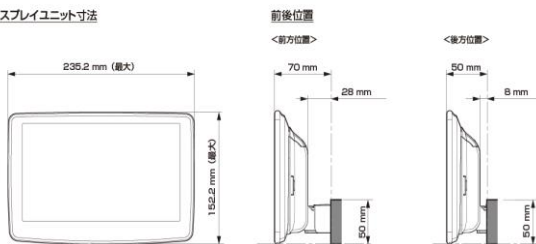

■ ディスプレイ取り付け寸法と調整可能位置 (DAF11V)

ディスプレイユニット寸法

調整可能なディスプレイ角度および上下の位置

■ ディスプレイ取り付け寸法と調整可能位置

ディスプレイユニット寸法

調整可能なディスプレイ角度および上下の位置

モデル名	画面サイズ	製品名		取付けに必要なキット	取付け推奨位置				オプション			備考	
		標準小売価格(税込)	取付け		装着位置	前後位置	ディスプレイ角度	ディスプレイ高さ	ステアリングリモコン対応 対応可否	取付けキット	純正リアカメラ変換		モニター接続用HDMI出力
フローティングBIG DA	11型	DAF11V ¥82,000	未検証										
	9型	DAF9V ¥72,000	未検証										
		DAF9 ¥62,000	未検証										
ディスプレイオーディオ	7型	DA7 ¥41,000	未検証										

※適合表中の灰色に塗りつぶされたモデルは取付けできません

■スピーカー(1/2)

X PREMIUM SOUNDスピーカー							
取付け位置		ドアミラー裏		フロントドア		リアドア	
純正スピーカーサイズ		2.5cm		16cm		16cm	
製品名 標準小売価格(税込)	スピーカータイプ	ツイーター取付けキット	取付け	バッフルなし	バッフルあり	バッフルなし	バッフルあり
X-711S ¥48,400	7x10inch セバレート		未検証				
X-181S ¥46,200	18cm セバレート		未検証				
X-171S ¥40,700	17cm セバレート		未検証				
X-171C ¥28,600	17cm コアキシャル		未検証				
X-710S ¥40,700	7x10inch セバレート 生産終了品		未検証				
X-180S ¥39,710	18cm セバレート 生産終了品		未検証				
X-170S ¥36,300	17cm セバレート 生産終了品		未検証				
X-170C ¥23,870	17cm コアキシャル 生産終了品		未検証				
X-160S ¥36,300	16cm セバレート 生産終了品		未検証				
X-160C ¥22,660	16cm コアキシャル 生産終了品		未検証				