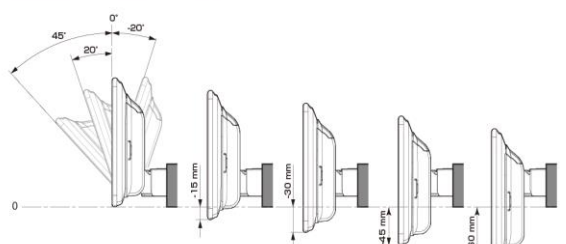

■ ディスプレイ取り付け寸法と調整可能位置 (DAF11V)

ディスプレイユニット寸法

調整可能なディスプレイ角度および上下の位置

■ ディスプレイ取り付け寸法と調整可能位置

ディスプレイユニット寸法

調整可能なディスプレイ角度および上下の位置

モデル名	画面サイズ	製品名		取付けに必要なキット	取付け推奨位置				オプション			備考	
		標準小売価格(税込)	取付け		装着位置	前後位置	ディスプレイ角度	ディスプレイ高さ	ステアリングリモコン対応 対応可否	取付けキット	純正リアカメラ変換		モニター接続用HDMI出力
フローティングBIG DA	11型	DAF11V ¥82,000	未検証										
	9型	DAF9V ¥72,000	未検証										
		DAF9 ¥62,000	未検証										
ディスプレイオーディオ	7型	DA7 ¥41,000	未検証										

※適合表中の灰色に塗りつぶされたモデルは取付けできません

■スピーカー(1/2)

X PREMIUM SOUNDスピーカー							
取付け位置		ドアミラー裏		フロントドア		リアドア	
純正スピーカーサイズ		2.5cm		16cm		16cm	
製品名 標準小売価格(税込)	スピーカータイプ	ツイーター取付けキット	取付け	バッフルなし	バッフルあり	バッフルなし	バッフルあり
X-711S ¥48,400	7x10inch セバレート		未検証				
X-181S ¥46,200	18cm セバレート		未検証				
X-171S ¥40,700	17cm セバレート		未検証				
X-171C ¥28,600	17cm コアキシャル		未検証				
X-710S ¥40,700	7x10inch セバレート 生産終了品		未検証				
X-180S ¥39,710	18cm セバレート 生産終了品		未検証				
X-170S ¥36,300	17cm セバレート 生産終了品		未検証				
X-170C ¥23,870	17cm コアキシャル 生産終了品		未検証				
X-160S ¥36,300	16cm セバレート 生産終了品		未検証				
X-160C ¥22,660	16cm コアキシャル 生産終了品		未検証				