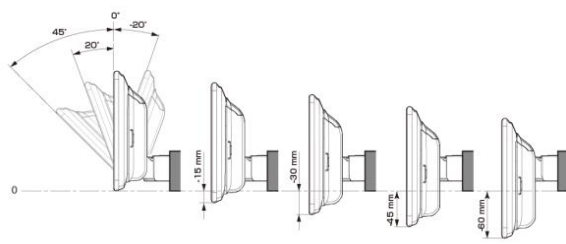

■ ディスプレイ取り付け寸法と調整可能位置 (DAF11V)

ディスプレイユニット寸法

調整可能なディスプレイ角度および上下の位置

■ ディスプレイ取り付け寸法と調整可能位置

ディスプレイユニット寸法

調整可能なディスプレイ角度および上下の位置

モデル名	画面サイズ	製品名		取付けに必要なキット	取付け推奨位置				オプション			備考	
		標準小売価格(税込)	取付け		装着位置	前後位置	ディスプレイ角度	ディスプレイ高さ	ステアリングリモコン対応 対応可否	取付けキット	純正リアカメラ変換		モニター接続用HDMI出力
フローティングBIG DA	11型	DAF11V ¥82,000	未検証										
	9型	DAF9V ¥72,000	未検証										
		DAF9 ¥62,000	未検証										
ディスプレイオーディオ	7型	DA7 ¥41,000	未検証										