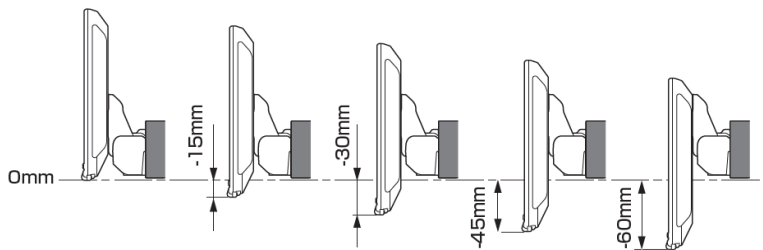

適合表中での「ENDY」様のキットについては、赤字にて表示いたします。

ディスプレイオーディオ取付けキットはコチラ
純正カメラ接続キットはコチラ

http://www.endy-toko.jp/download/pdf/car_compo_endy.pdf
<http://www.endy-toko.jp/download/pdf/backcamera.pdf>

【ディスプレイユニット前後位置】

【ディスプレイユニット上下位置】

モデル名	画面サイズ	製品名		取付けに必要なキット	取付け推奨位置			オプション			備考
		アルパインストア 参考価格(税込)	取付け		装着位置	前後位置	ディスプレイ高さ	ステアリングリモコン対応 対応可否	取付けキット	純正リアカメラ変換	
フローティング BIG DA	11型	DAF11Z ¥113,080	未検証								
	9型	DAF9Z ¥101,750	未検証								
ディスプレイ オーディオ	7型	DA7Z ¥67,760	未検証								