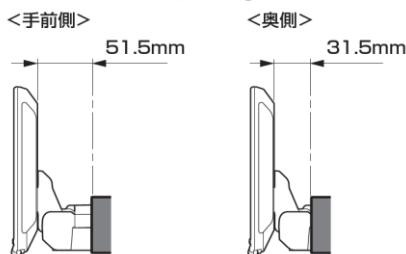

適合表中での「ENDY」様のキットについては、赤字にて表示いたします。

ディスプレイオーディオ取付けキットはコチラ
純正カメラ接続キットはコチラ

http://www.endy-toko.jp/download/pdf/car_compo_endy.pdf
<http://www.endy-toko.jp/download/pdf/backcamera.pdf>

【ディスプレイユニット前後位置】

【ディスプレイユニット上下位置】