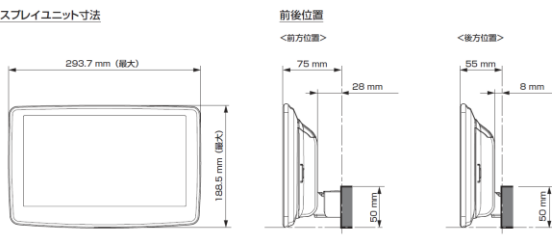

モデル名	画面サイズ	製品名		取付けに必要なキット	取付け推奨位置			オプション			備考
		アルパインストア 参考価格(税込)	取付け		装着位置	前後位置	ディスプレイ高さ	ステアリングリモコン対応 対応可否	取付けキット	純正リアカメラ変換	
フローティング BIG DA	11型	DAF11Z ¥113,080	未検証								
	9型	DAF9Z ¥101,750	未検証								
ディスプレイ オーディオ	7型	DA7Z ¥67,760	未検証								

■ ディスプレイ取り付け寸法と調整可能位置 (DAF11V)

ディスプレイユニット寸法

調整可能なディスプレイ角度および上下の位置

■ ディスプレイ取り付け寸法と調整可能位置

ディスプレイユニット寸法

調整可能なディスプレイ角度および上下の位置

モデル名	画面サイズ	製品名		取付けに必要なキット	取付け推奨位置				オプション			備考	
		標準小売価格(税込)	取付け		装着位置	前後位置	ディスプレイ角度	ディスプレイ高さ	ステアリングリモコン対応 対応可否	取付けキット	純正リアカメラ変換		モニター接続用HDMI出力
フローティングBIG DA	11型	DAF11V ¥82,000	未検証										
	9型	DAF9V ¥72,000	未検証										
		DAF9 ¥62,000	未検証										
ディスプレイオーディオ	7型	DA7 ¥41,000	未検証										