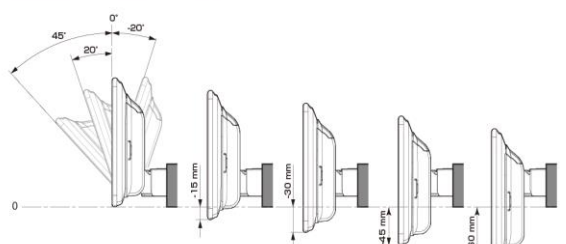

■ ディスプレイ取付け寸法と調整可能位置 (DAF11V)

ディスプレイユニット寸法

調整可能なディスプレイ角度および上下の位置

■ ディスプレイ取付け寸法と調整可能位置

ディスプレイユニット寸法

調整可能なディスプレイ角度および上下の位置

モデル名	画面サイズ	製品名		取付けに必要なキット	取付け推奨位置				オプション			備考	
		標準小売価格(税込)	取付け		装着位置	前後位置	ディスプレイ角度	ディスプレイ高さ	ステアリングリモコン対応 対応可否	取付けキット	純正リアカメラ変換		モニター接続用HDMI出力
フローティングBIG DA	11型	DAF11V	未検証										
	9型	DAF9V	未検証										
		DAF9	未検証										
ディスプレイオーディオ	7型	DA7	未検証										

※適合表中の灰色に塗りつぶされたモデルは取付けできません

■スピーカー(1/2)

X PREMIUM SOUNDスピーカー							
取付け位置		ドアミラー裏		フロントドア		リアドア	
純正スピーカーサイズ		2.5cm		16cm		16cm	
製品名 標準小売価格(税込)	スピーカータイプ	ツイーター取付けキット	取付け	バッフルなし	バッフルあり	バッフルなし	バッフルあり
X-711S ¥48,400	7x10inch セパレート		未検証				
X-181S ¥46,200	18cm セパレート		未検証				
X-171S ¥40,700	17cm セパレート		未検証				
X-171C ¥28,600	17cm コアキシャル		未検証				
X-710S ¥40,700	7x10inch セパレート 生産終了品		未検証				
X-180S ¥39,710	18cm セパレート 生産終了品		未検証				
X-170S ¥36,300	17cm セパレート 生産終了品		未検証				
X-170C ¥23,870	17cm コアキシャル 生産終了品		未検証				
X-160S ¥36,300	16cm セパレート 生産終了品		未検証				
X-160C ¥22,660	16cm コアキシャル 生産終了品		未検証				