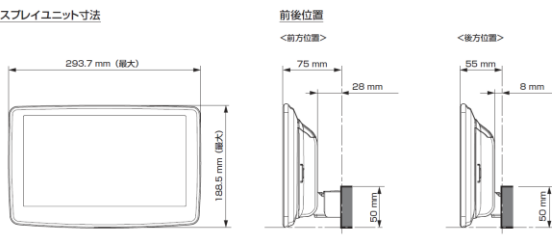

モデル名	画面サイズ	製品名		取付けに必要なキット	取付け推奨位置			オプション			備考
		アルパインストア 参考価格(税込)	取付け		装着位置	前後位置	ディスプレイ高さ	ステアリングリモコン対応 対応可否	取付けキット	純正リアカメラ変換	
フローティング BIG DA	11型	DAF11Z ¥113,080	未検証								
	9型	DAF9Z ¥101,750	未検証								
ディスプレイ オーディオ	7型	DA7Z ¥67,760	未検証								

■ ディスプレイ取付け寸法と調整可能位置 (DAF11V)

ディスプレイユニット寸法

調整可能なディスプレイ角度および上下の位置

■ ディスプレイ取付け寸法と調整可能位置

ディスプレイユニット寸法

調整可能なディスプレイ角度および上下の位置

モデル名	画面サイズ	製品名		取付けに必要なキット	取付け推奨位置				オプション			備考	
		標準小売価格(税込)	取付け		装着位置	前後位置	ディスプレイ角度	ディスプレイ高さ	ステアリングリモコン対応 対応可否	取付けキット	純正リアカメラ変換		モニター接続用HDMI出力
フローティングBIG DA	11型	DAF11V	未検証										
	9型	DAF9V	未検証										
		DAF9	未検証										
ディスプレイオーディオ	7型	DA7	未検証										