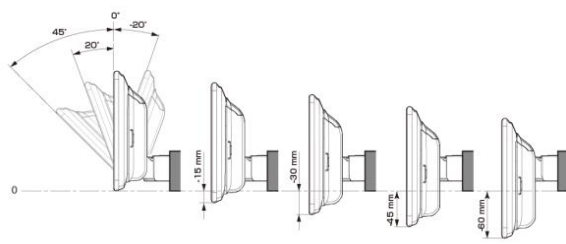

■ ディスプレイ取付け寸法と調整可能位置 (DAF11V)

ディスプレイユニット寸法

調整可能なディスプレイ角度および上下の位置

■ ディスプレイ取付け寸法と調整可能位置

ディスプレイユニット寸法

調整可能なディスプレイ角度および上下の位置

モデル名	画面サイズ	製品名		取付けに必要なキット	取付け推奨位置				オプション			備考	
		標準小売価格(税込)	取付け		装着位置	前後位置	ディスプレイ角度	ディスプレイ高さ	ステアリングリモコン対応 対応可否	取付けキット	純正リアカメラ変換		モニター接続用HDMI出力
フローティングBIG DA	11型	DAF11V	未検証										
	9型	DAF9V	未検証										
		DAF9	未検証										
ディスプレイオーディオ	7型	DA7	未検証										