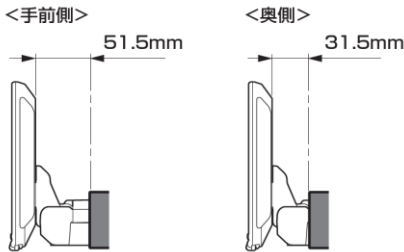

適合表中での「ENDY」様のキットについては、赤字にて表示いたします。

ディスプレイオーディオ取付けキットはコチラ

純正カメラ接続キットはコチラ

http://www.endy-toko.jp/download/pdf/car_compo_endy.pdf

<http://www.endy-toko.jp/download/pdf/backcamera.pdf>

【ディスプレイユニット前後位置】

【ディスプレイユニット上下位置】

モデル名	画面サイズ	製品名		取付けに必要なキット	取付け推奨位置			オプション			備考
		アルパインストア 参考価格(税込)	取付け		装着位置	前後位置	ディスプレイ高さ	ステアリングリモコン対応 対応可否	取付けキット	純正リアカメラ変換	
フローティング BIG DA	11型	DAF11Z ¥113,080	未検証								
	9型	DAF9Z ¥101,750	未検証								
ディスプレイ オーディオ	7型	DA7Z ¥67,760	未検証								