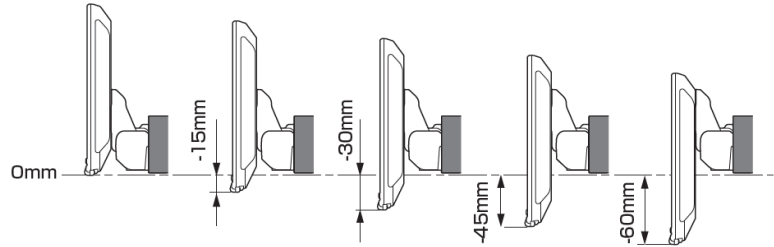

適合表中での「ENDY」様のキットについては、赤字にて表示いたします。

ディスプレイオーディオ取付けキットはコチラ

純正カメラ接続キットはコチラ

http://www.endy-toko.jp/download/pdf/car_compo_endy.pdf

<http://www.endy-toko.jp/download/pdf/backcamera.pdf>

【ディスプレイユニット前後位置】

【ディスプレイユニット上下位置】

モデル名	画面サイズ	製品名		取付けに必要なキット	取付け推奨位置			オプション			備考
		アルパインストア 参考価格(税込)	取付け		装着位置	前後位置	ディスプレイ高さ	ステアリングリモコン対応 対応可否	取付けキット	純正リアカメラ変換	
フローティング BIG DA	11型	DAF11Z ¥113,080	未検証								
	9型	DAF9Z ¥101,750	未検証								
ディスプレイ オーディオ	7型	DA7Z ¥67,760	未検証								