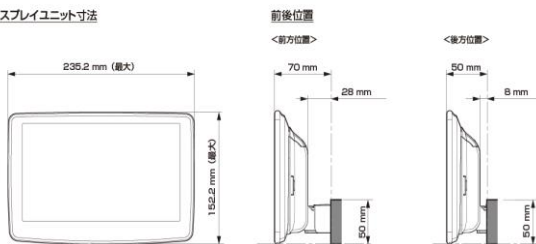

■ ディスプレイ取付け寸法と調整可能位置 (DAF11V)

ディスプレイユニット寸法

調整可能なディスプレイ角度および上下の位置

■ ディスプレイ取付け寸法と調整可能位置

ディスプレイユニット寸法

調整可能なディスプレイ角度および上下の位置

モデル名	画面サイズ	製品名		取付けに必要なキット	取付け推奨位置				オプション			備考	
		標準小売価格(税込)	取付け		装着位置	前後位置	ディスプレイ角度	ディスプレイ高さ	ステアリングリモコン対応 対応可否	取付けキット	純正リアカメラ変換		モニター接続用HDMI出力
フローティングBIG DA	11型	DAF11V	未検証										
	9型	DAF9V	未検証										
		DAF9	未検証										
ディスプレイオーディオ	7型	DA7	未検証										

※適合表中の灰色に塗りつぶされたモデルは取付けできません

■スピーカー(1/2)

X PREMIUM SOUNDスピーカー							
取付け位置		ドアミラー裏		フロントドア		リアドア	
純正スピーカーサイズ		2.5cm		16cm		16cm	
製品名 標準小売価格(税込)	スピーカータイプ	ツイーター取付けキット	取付け	バッフルなし	バッフルあり	バッフルなし	バッフルあり
X-711S ¥48,400	7x10inch セパレート		未検証				
X-181S ¥46,200	18cm セパレート		未検証				
X-171S ¥40,700	17cm セパレート		未検証				
X-171C ¥28,600	17cm コアキシャル		未検証				
X-710S ¥40,700	7x10inch セパレート 生産終了品		未検証				
X-180S ¥39,710	18cm セパレート 生産終了品		未検証				
X-170S ¥36,300	17cm セパレート 生産終了品		未検証				
X-170C ¥23,870	17cm コアキシャル 生産終了品		未検証				
X-160S ¥36,300	16cm セパレート 生産終了品		未検証				
X-160C ¥22,660	16cm コアキシャル 生産終了品		未検証				