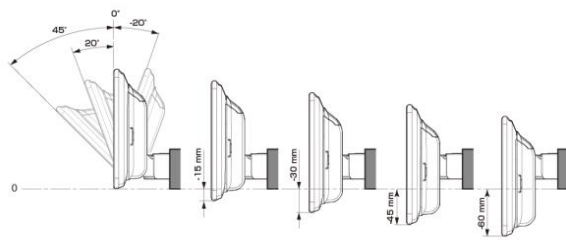

■ ディスプレイ取り付け寸法と調整可能位置 (DAF11V)

ディスプレイユニット寸法

調整可能なディスプレイ角度および上下の位置

■ ディスプレイ取り付け寸法と調整可能位置

ディスプレイユニット寸法

調整可能なディスプレイ角度および上下の位置

モデル名	画面サイズ	製品名		取付けに必要なキット	取付け推奨位置				オプション			備考	
		標準小売価格(税込)	取付け		装着位置	前後位置	ディスプレイ角度	ディスプレイ高さ	ステアリングリモコン対応 対応可否	取付けキット	純正リアカメラ変換		モニター接続用HDMI出力
フローティングBIG DA	11型	DAF11V ¥82,000 ※1,2	未検 証										
	9型	DAF9V ¥72,000 ※1,2	未検 証										
		DAF9 ¥62,000 ※1,2	未検 証										
ディスプレイオーディオ	7型	DA7 ¥41,000 ※1	未検 証										