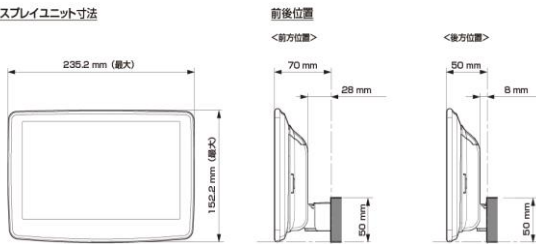

■ ディスプレイ取り付け寸法と調整可能位置 (DAF11V)

ディスプレイユニット寸法

調整可能なディスプレイ角度および上下の位置

■ ディスプレイ取り付け寸法と調整可能位置

ディスプレイユニット寸法

調整可能なディスプレイ角度および上下の位置

モデル名	画面サイズ	製品名		取付けに必要なキット	取付け推奨位置				オプション			備考	
		標準小売価格(税込)	取付け		装着位置	前後位置	ディスプレイ角度	ディスプレイ高さ	ステアリングリモコン対応 対応可否	取付けキット	純正リアカメラ変換		モニター接続用HDMI出力
フローティングBIG DA	11型	DAF11V ¥82,000 ※1,2	未検 証										
	9型	DAF9V ¥72,000 ※1,2	未検 証										
		DAF9 ¥62,000 ※1,2	未検 証										
ディスプレイオーディオ	7型	DA7 ¥41,000 ※1	未検 証										

※適合表中の灰色に塗りつぶされたモデルは取付けできません

■スピーカー(1/2)

X PREMIUM SOUNDスピーカー							
取付け位置		ドアミラー裏		フロントドア		リアドア	
純正スピーカーサイズ		2.5cm		16cm		16cm	
製品名 標準小売価格(税込)	スピーカータイプ	ツイーター取付けキット	取付け	バッフルなし	バッフルあり	バッフルなし	バッフルあり
X-711S ¥48,400	7x10inch セバレート		未検証				
X-181S ¥46,200	18cm セバレート		未検証				
X-171S ¥40,700	17cm セバレート		未検証				
X-171C ¥28,600	17cm コアキシャル		未検証				
X-710S ¥40,700	7x10inch セバレート 生産終了品		未検証				
X-180S ¥39,710	18cm セバレート 生産終了品		未検証				
X-170S ¥36,300	17cm セバレート 生産終了品		未検証				
X-170C ¥23,870	17cm コアキシャル 生産終了品		未検証				
X-160S ¥36,300	16cm セバレート 生産終了品		未検証				
X-160C ¥22,660	16cm コアキシャル 生産終了品		未検証				