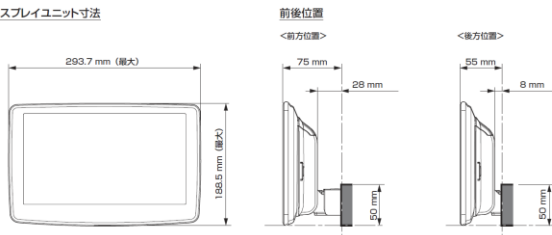

モデル名	画面サイズ	製品名		取付けに必要なキット	取付け推奨位置			オプション			備考
		アルパインストア 参考価格(税込)	取付け		装着位置	前後位置	ディスプレイ高さ	ステアリングリモコン対応 対応可否	取付けキット	純正リアカメラ変換	
フローティング BIG DA	11型	DAF11Z ¥113,080	未検証								
	9型	DAF9Z ¥101,750	未検証								
ディスプレイ オーディオ	7型	DA7Z ¥67,760	未検証								

■ ディスプレイ取り付け寸法と調整可能位置 (DAF11V)

ディスプレイユニット寸法

調整可能なディスプレイ角度および上下の位置

■ ディスプレイ取り付け寸法と調整可能位置

ディスプレイユニット寸法

調整可能なディスプレイ角度および上下の位置

モデル名	画面サイズ	製品名		取付けに必要なキット	取付け推奨位置				オプション			備考	
		標準小売価格(税込)	取付け		装着位置	前後位置	ディスプレイ角度	ディスプレイ高さ	ステアリングリモコン対応 対応可否	取付けキット	純正リアカメラ変換		モニター接続用HDMI出力
フローティングBIG DA	11型	DAF11V ¥82,000 ※1,2	未検 証										
	9型	DAF9V ¥72,000 ※1,2	未検 証										
		DAF9 ¥62,000 ※1,2	未検 証										
ディスプレイオーディオ	7型	DA7 ¥41,000 ※1	未検 証										