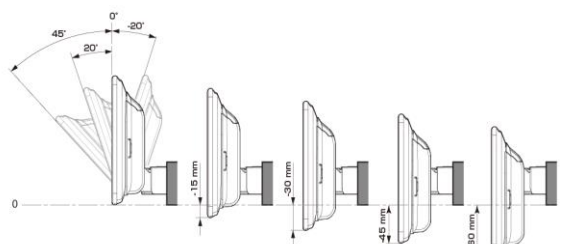

■ ディスプレイ取り付け寸法と調整可能位置 (DAF11V)

ディスプレイユニット寸法

調整可能なディスプレイ角度および上下の位置

■ ディスプレイ取り付け寸法と調整可能位置

ディスプレイユニット寸法

調整可能なディスプレイ角度および上下の位置

モデル名	画面サイズ	製品名		取付けに必要なキット	取付け推奨位置				オプション			備考	
		標準小売価格(税込)	取付け		装着位置	前後位置	ディスプレイ角度	ディスプレイ高さ	ステアリングリモコン対応 対応可否	取付けキット	純正リアカメラ変換		モニター接続用HDMI出力
フローティングBIG DA	11型	DAF11V ¥82,000 ※1,2	未検 証										
	9型	DAF9V ¥72,000 ※1,2	未検 証										
		DAF9 ¥62,000 ※1,2	未検 証										
ディスプレイオーディオ	7型	DA7 ¥41,000 ※1	未検 証										

※適合表中の灰色に塗りつぶされたモデルは取付けできません

■スピーカー(1/2)

X PREMIUM SOUNDスピーカー							
取付け位置		ドアミラー裏		フロントドア		リアドア	
純正スピーカーサイズ		2.5cm		16cm		16cm	
製品名 標準小売価格(税込)	スピーカータイプ	ツイーター取付けキット	取付け	バッフルなし	バッフルあり	バッフルなし	バッフルあり
X-711S ¥48,400	7x10inch セバレート		未検証				
X-181S ¥46,200	18cm セバレート		未検証				
X-171S ¥40,700	17cm セバレート		未検証				
X-171C ¥28,600	17cm コアキシャル		未検証				
X-710S ¥40,700	7x10inch セバレート 生産終了品		未検証				
X-180S ¥39,710	18cm セバレート 生産終了品		未検証				
X-170S ¥36,300	17cm セバレート 生産終了品		未検証				
X-170C ¥23,870	17cm コアキシャル 生産終了品		未検証				
X-160S ¥36,300	16cm セバレート 生産終了品		未検証				
X-160C ¥22,660	16cm コアキシャル 生産終了品		未検証				