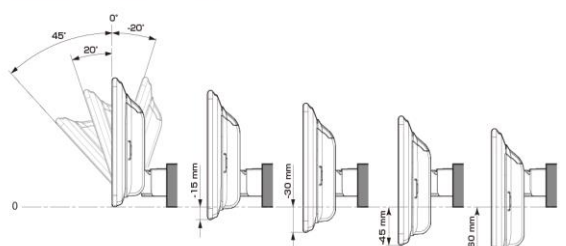

■ ディスプレイ取付け寸法と調整可能位置 (DAF11V)

ディスプレイユニット寸法

調整可能なディスプレイ角度および上下の位置

■ ディスプレイ取付け寸法と調整可能位置

ディスプレイユニット寸法

調整可能なディスプレイ角度および上下の位置

モデル名	画面サイズ	製品名		取付けに必要なキット	取付け推奨位置				オプション			備考	
		標準小売価格(税込)	取付け		装着位置	前後位置	ディスプレイ角度	ディスプレイ高さ	ステアリングリモコン対応 対応可否	取付けキット	純正リアカメラ変換		モニター接続用HDMI出力
フローティングBIG DA	11型	DAF11V ¥82,000	×										
	9型	DAF9V ¥72,000	×										
		DAF9 ¥62,000	×										
ディスプレイオーディオ	7型	DA7 ¥41,000	×										