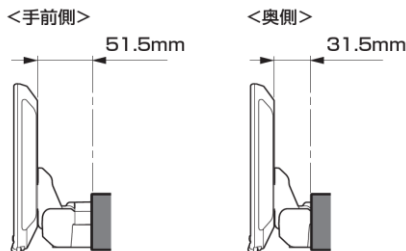

適合表中での「ENDY」様のキットについては、赤字にて表示いたします。

ディスプレイオーディオ取付けキットはコチラ

純正カメラ接続キットはコチラ

http://www.endy-toko.jp/download/pdf/car_compo_endy.pdf

<http://www.endy-toko.jp/download/pdf/backcamera.pdf>

【ディスプレイユニット前後位置】

【ディスプレイユニット上下位置】

モデル名	画面サイズ	製品名		取付けに必要なキット	取付け推奨位置			オプション			備考
		アルパインストア 参考価格(税込)	取付け		装着位置	前後位置	ディスプレイ高さ	ステアリングリモコン対応 対応可否	取付けキット	純正リアカメラ変換	
フローティング BIG DA	11型	DAF11Z ¥113,080	×								
	9型	DAF9Z ¥101,750	×								
ディスプレイ オーディオ	7型	DA7Z ¥67,760	×								