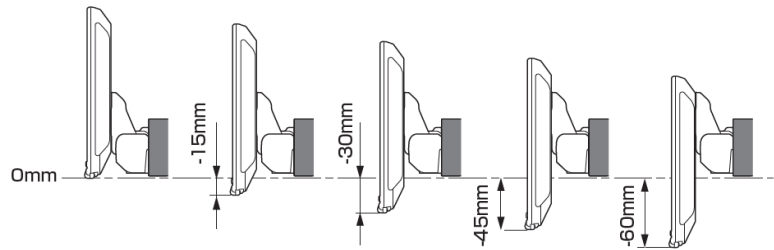

適合表中での「ENDY」様のキットについては、赤字にて表示いたします。

ディスプレイオーディオ取付けキットはコチラ

純正カメラ接続キットはコチラ

http://www.endy-toko.jp/download/pdf/car_compo_endy.pdf

<http://www.endy-toko.jp/download/pdf/backcamera.pdf>

【ディスプレイユニット前後位置】

【ディスプレイユニット上下位置】

モデル名	画面サイズ	製品名		取付けに必要なキット	取付け推奨位置			オプション			備考
		アルパインストア 参考価格(税込)	取付け		装着位置	前後位置	ディスプレイ高さ	ステアリングリモコン対応 対応可否	取付けキット	純正リアカメラ変換	
フローティング BIG DA	11型	DAF11Z ¥113,080	×								
	9型	DAF9Z ¥101,750	×								
ディスプレイ オーディオ	7型	DA7Z ¥67,760	×								