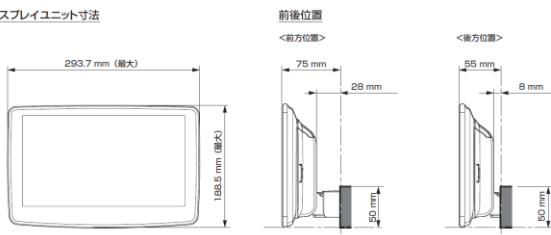

モデル名	画面サイズ	製品名		取付けに必要なキット	取付け推奨位置			オプション			備考
		アルパインストア 参考価格(税込)	取付け		装着位置	前後位置	ディスプレイ高さ	ステアリングリモコン対応 対応可否	取付けキット	純正リアカメラ変換	
フローティング BIG DA	11型	DAF11Z ¥113,080	×								
	9型	DAF9Z ¥101,750	×								
ディスプレイ オーディオ	7型	DA7Z ¥67,760	×								

■ ディスプレイ取付け寸法と調整可能位置 (DAF11V)

ディスプレイユニット寸法

調整可能なディスプレイ角度および上下の位置

■ ディスプレイ取付け寸法と調整可能位置

ディスプレイユニット寸法

調整可能なディスプレイ角度および上下の位置

モデル名	画面サイズ	製品名		取付けに必要なキット	取付け推奨位置				オプション			備考	
		標準小売価格(税込)	取付け		装着位置	前後位置	ディスプレイ角度	ディスプレイ高さ	ステアリングリモコン対応 対応可否	取付けキット	純正リアカメラ変換		モニター接続用HDMI出力
フローティングBIG DA	11型	DAF11V ¥82,000	×										
	9型	DAF9V ¥72,000	×										
		DAF9 ¥62,000	×										
ディスプレイオーディオ	7型	DA7 ¥41,000	×										