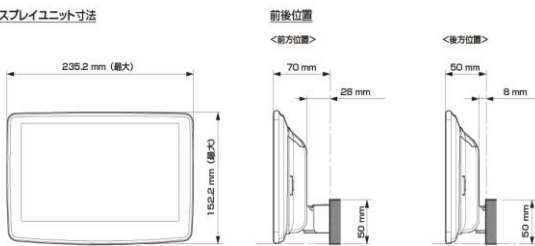

■ ディスプレイ取付け寸法と調整可能位置 (DAF11V)

ディスプレイユニット寸法

調整可能なディスプレイ角度および上下の位置

■ ディスプレイ取付け寸法と調整可能位置

ディスプレイユニット寸法

調整可能なディスプレイ角度および上下の位置

モデル名	画面サイズ	製品名		取付けに必要なキット	取付け推奨位置				オプション			備考	
		標準小売価格(税込)	取付け		装着位置	前後位置	ディスプレイ角度	ディスプレイ高さ	ステアリングリモコン対応 対応可否	取付けキット	純正リアカメラ変換		モニター接続用HDMI出力
フローティングBIG DA	11型	DAF11V ¥82,000	×										
	9型	DAF9V ¥72,000	×										
		DAF9 ¥62,000	×										
ディスプレイオーディオ	7型	DA7 ¥41,000	×										