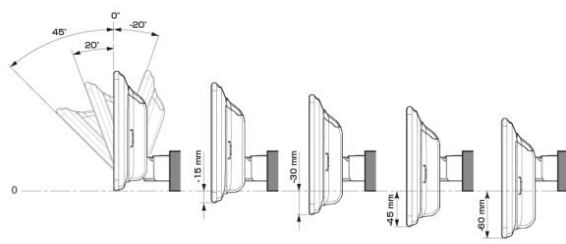

■ ディスプレイ取付け寸法と調整可能位置 (DAF11V)

ディスプレイユニット寸法

調整可能なディスプレイ角度および上下の位置

■ ディスプレイ取付け寸法と調整可能位置

ディスプレイユニット寸法

調整可能なディスプレイ角度および上下の位置

モデル名	画面サイズ	製品名		取付けに必要なキット	取付け推奨位置				オプション			備考	
		標準小売価格(税込)	取付け		装着位置	前後位置	ディスプレイ角度	ディスプレイ高さ	ステアリングリモコン対応 対応可否	取付けキット	純正リアカメラ変換		モニター接続用HDMI出力
フローティングBIG DA	11型	DAF11V ¥82,000	×										
	9型	DAF9V ¥72,000	×										
		DAF9 ¥62,000	×										
ディスプレイオーディオ	7型	DA7 ¥41,000	×										