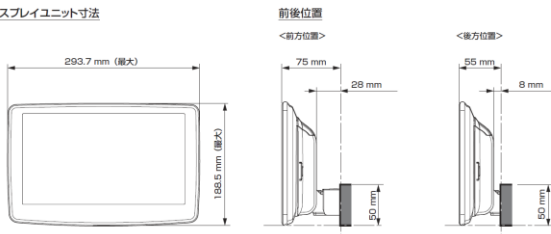

■ディスプレイオーディオ Vシリーズ

<取付時の注意点>

- ・ディスプレイオーディオとETCユニット、ドライブレコーダーとの連携はできません。
- ・ディスプレイオーディオとのカメラ接続はRCA出力タイプのカメラのみとなります。
- ・ディスプレイオーディオとモニター接続はHDMI出力を持つ11型、9型のみとなります。HDMI接続対応のモニターをご使用下さい。
- ・車両のオーディオ開口部がインチ(180mm幅)もしくは7インチワイド(200mm幅)の車両へ取り付ける場合の適合情報となります。メーカーオプション/ディーラーオプションや市販メーカー製のナビゲーションやオーディオで画面サイズが上記以外の製品が装着されている車両の場合は、別途純正部品が必要になる場合があります。
- ・取付推奨位置については、あくまでも一例となります。着座位置や体格に合わせて調整を行ってください。(前方視界や車両側のスイッチ・レバー類の操作を損なうことのないように取り付けてください)
- ・掲載している情報は、車両側の変更などで予告なく変更になる場合があります。
- ・ディスプレイオーディオの取付けキット、一部変換キットについては、「ENDY」様のキットを使用いたします。「ENDY」様のキットについての詳細は下記ホームページを参照お願い致します。
  ディスプレイオーディオ取付けキットはコチラ <http://www.endy-toko.jp/download/pdf/car_compo_endy.pdf>
  純正カメラ接続キットはコチラ <http://www.endy-toko.jp/download/pdf/backcamera.pdf>

■ ディスプレイ取り付け寸法と調整可能位置 (DAF11V)

ディスプレイユニット寸法