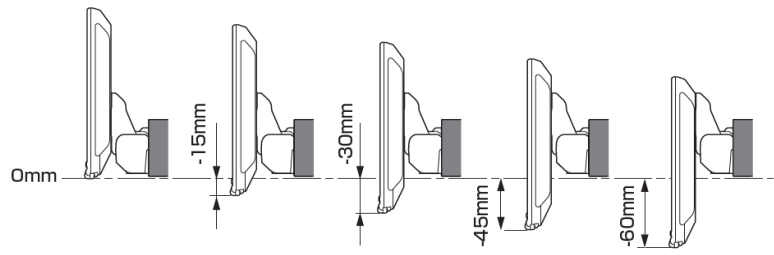

【ディスプレイユニット前後位置】

【ディスプレイユニット上下位置】

モデル名	画面サイズ	製品名		取付けに必要なキット	取付け推奨位置			オプション			備考
		アルパインストア 参考価格(税込)	取付け		装着位置	前後位置	ディスプレイ高さ	ステアリングリモコン対応 対応可否	取付けキット	純正リアカメラ変換	
フローティング BIG DA	11型	DAF11Z ¥113,080	未検証								
	9型	DAF9Z ¥101,750	未検証								
ディスプレイ オーディオ	7型	DA7Z ¥67,760	未検証								