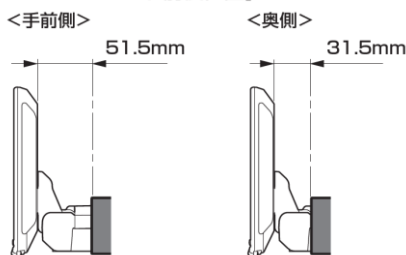

【ディスプレイユニット前後位置】

【ディスプレイユニット上下位置】

モデル名	画面サイズ	製品名		取付けに必要なキット	取付け推奨位置			オプション			備考
		アルパインストア 参考価格(税込)	取付け		装着位置	前後位置	ディスプレイ高さ	ステアリングリモコン対応 対応可否	取付けキット	純正リアカメラ変換	
フローティング BIG DA	11型	DAF11Z ¥113,080	未検証								
	9型	DAF9Z ¥101,750	未検証								
ディスプレイ オーディオ	7型	DA7Z ¥67,760	未検証								