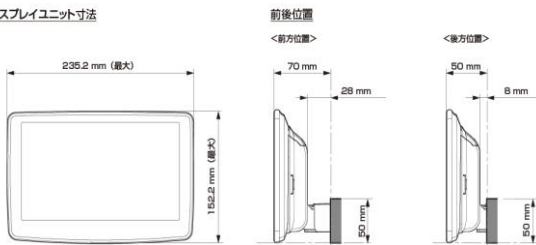

■ ディスプレイ取り付け寸法と調整可能位置

ディスプレイユニット寸法