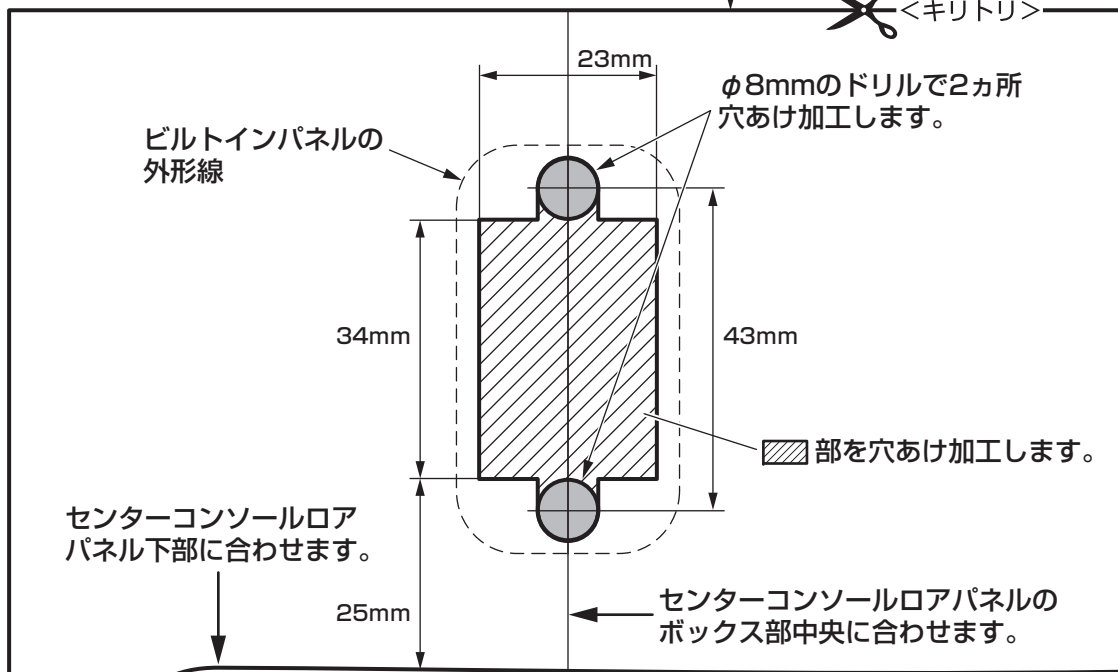

# <USB-HDMI ビルトインパネル型紙 (デリカミニ用)>

ラインに沿って用紙を切り取ります。

メモリに定規をあてて、原寸であることを確認してください。