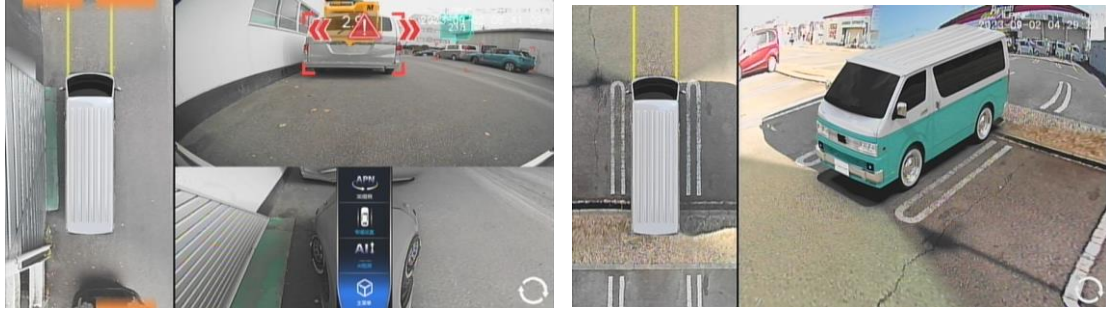

## ■ 車載用 360 度カメラ

- ・ 360 度全方位表示による駐発車時の車両周辺状況をリアルタイムに把握
- ・ カメラ画像センシングで物体までの距離を計測し、危険予知や安全確認をサポート
- ・ 表示車両は自分の車両に合わせた専用デザイン
- ・ 簡単取付け（サイドカメラ）、簡単設定（自動キャリブレーション）

360 度カメラ表示イメージ

カメラ装着イメージ

※画像は開発中のもので最終仕様/デザインとは異なります